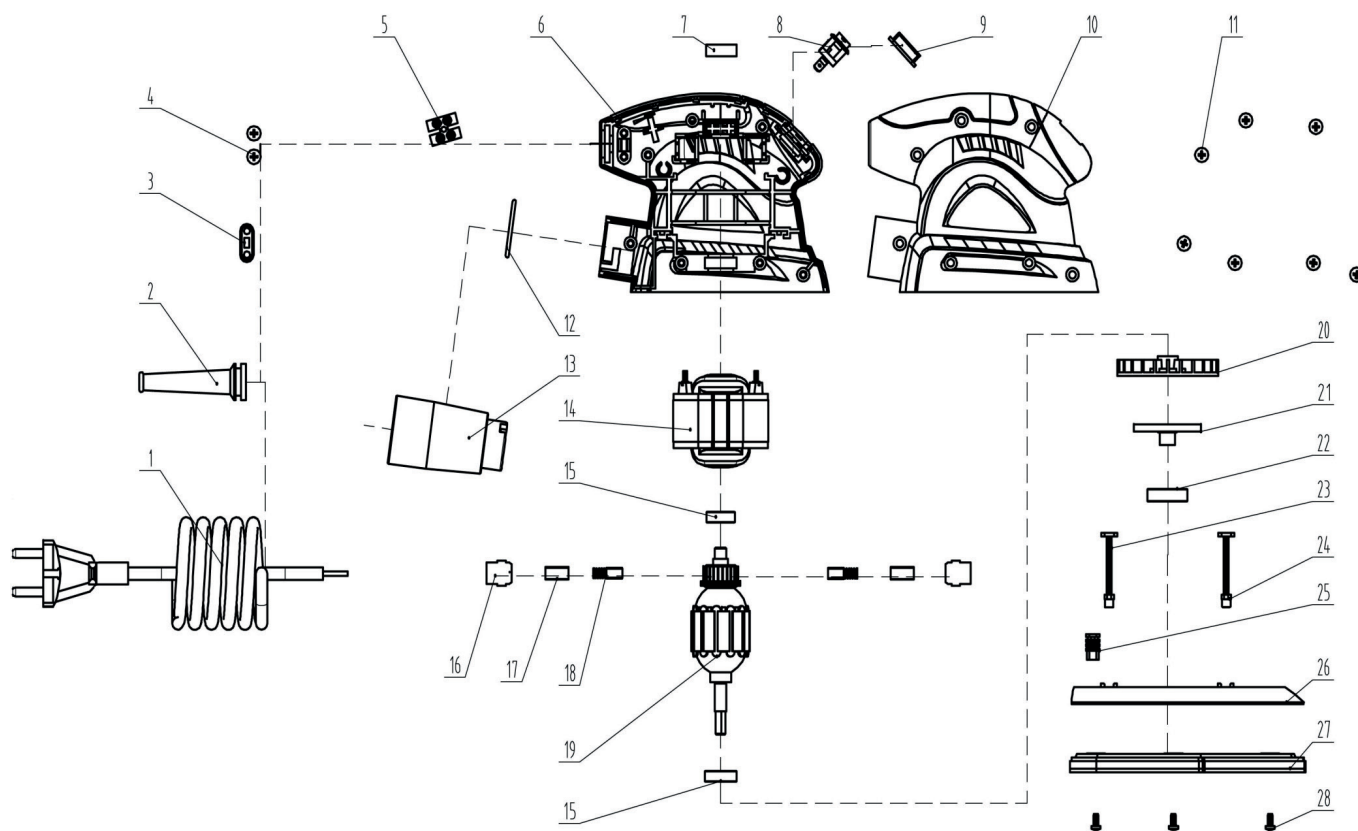

## МАШИНА ПЛОСКОШЛИФОВАЛЬНАЯ

АРТИКУЛ: 110 30 1100

EAN8 - 20071066

РЕЛИЗ: 04.2019

**ДЕТАЛИРОВКА ИЗДЕЛИЯ**

# ***PATRIOT***

#	АРТИКУЛ	ОПИСАНИЕ	КОЛ-ВО
1	013538592	Силовой кабель с вилкой	1
2	013538593	Уплотнение силового кабеля	1
3	013538594	Фиксатор силового кабеля	1
4	013538595	Саморез ST4.2x10	2
5	013538596	Клеммник	1
6	013538597	Корпус левая часть	1
7	013538598	Конденсатор	1
8	013537143	Выключатель	1
9	013538599	Колпачок кнопки выключателя (пыльник)	1
10	013538600	Корпус правая часть	1
11	013538601	Саморез ST4.2x16	7
12	013538602	Уплотнительное кольцо	1
13	013538603	Трубка подключения пылесоса	1
14	013538604	Статор	1
15	013538605	Подшипник 607	1
16	013538606	Корпус щеткодержателя	2
17	013538607	Щеткодержатель (медный)	2
18	013538608	Щетка угольная	2
19	013538609	Ротор	1
20	013538610	Крыльчатка	1
21	013538611	Эксцентриковый блок	1
22	013538612	Подшипник 609	1
23	013538613	Монтажный болт	2
24	013538614	Монтажная гайка	2
25	013538615	Всасывающая трубка	1
26	013538616	Нижняя пластина	1
27	013538617	Накладка для фиксации абразивной бумаги	1
28	013538618	Саморез ST2.9x8	5