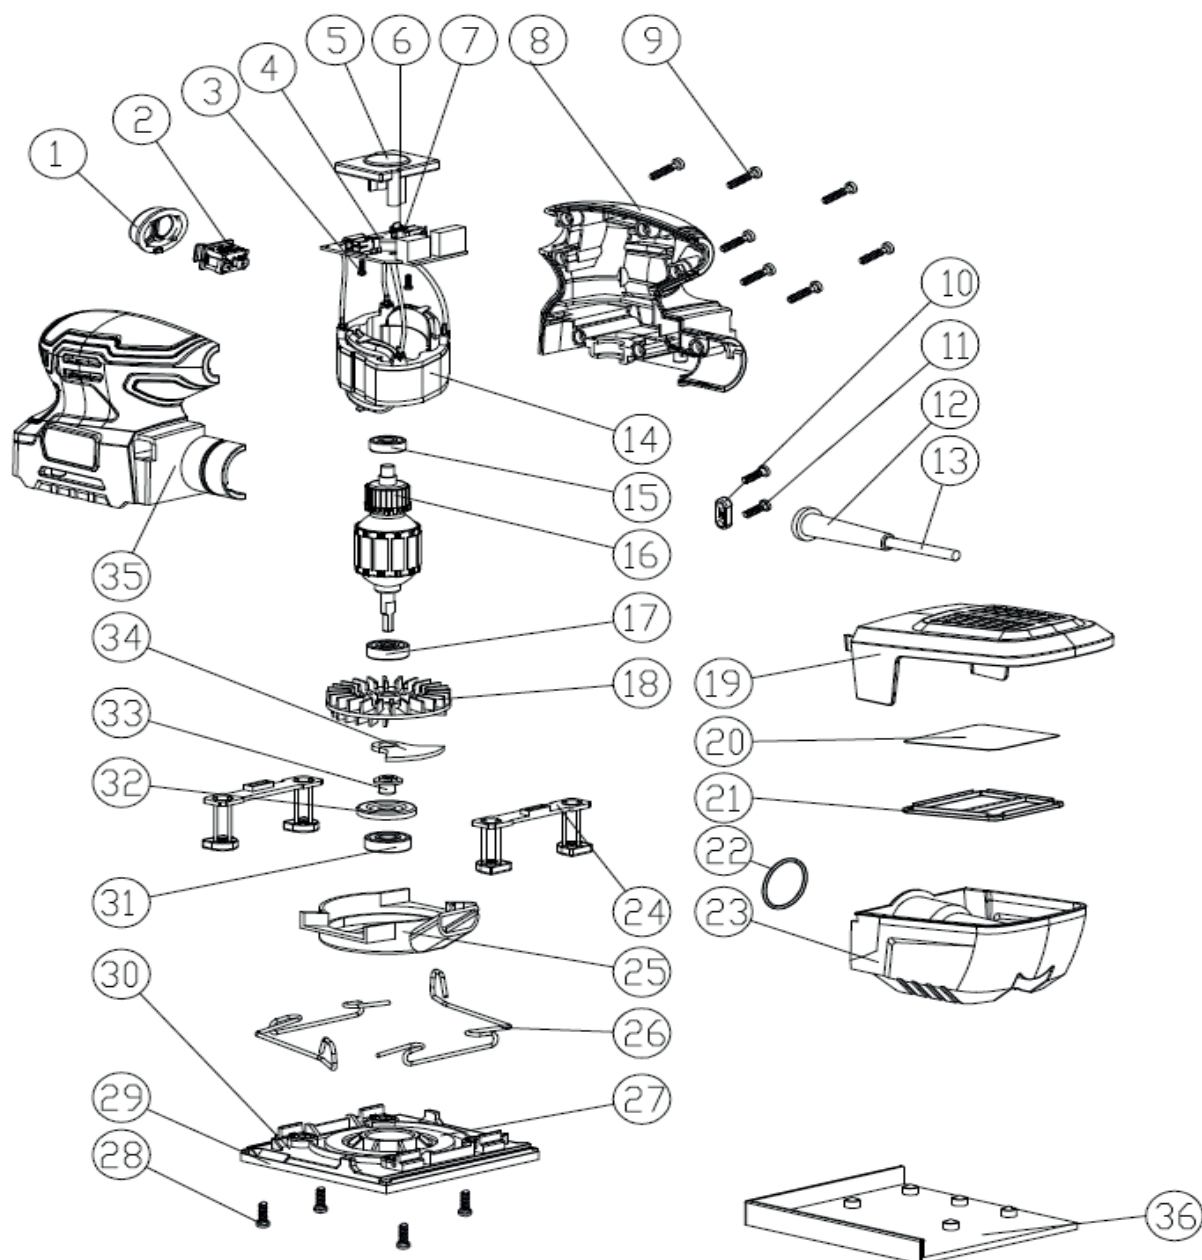

OS 105

МАШИНА ПЛОСКОШЛИФОВАЛЬНАЯ

АРТИКУЛ: 110 30 1105

EAN8 - 20074074

РЕЛИЗ: 04.2019

ДЕТАЛИРОВКА ИЗДЕЛИЯ

PATRIOT

РИСУНОК А
Артикул: 110 30 1105

#	Артикул	Описание	Кол-во
1	013538619	Кнопка выключателя	1
2	013537142	Выключатель	1
3	013538620	Саморез ST2.9x9	2
4	013538621	Плата управления PCB	1
5	013538622	Седло подшипника 607	1
6	013538623	Пружина угольной щетки	2

РИСУНОК А
АРТИКУЛ: 110 30 1105

#	АРТИКУЛ	ОПИСАНИЕ	КОЛ-ВО
7	013538624	Щетка угольная (MP911B)	2
8	013538625	Корпус правая часть	1
9	013538626	Саморез ST3,9x19	7
10	013538627	Фиксатор силового кабеля	1
11	013538628	Саморез ST3,9x14	2
12	013538629	Уплотнение силового кабеля	1
13	013538630	Силовой кабель с вилкой	1
14	013538631	Статор	1
15	013538632	Подшипник 607-2RS	1
16	013538633	Ротор	1
17	013538634	Подшипник 627-2RS	1
18	013538635	Крыльчатка	1
19	013538636	Крышка контейнера сбора пыли	1
20	013538637	Фильтрующий элемент	1
21	013538638	Зажим фильтрующего элемента	1
22	013538639	Уплотнительное кольцо	1
23	013538640	Контейнер сбора пыли	1
24	013538641	Кронштейн раскочки	2
25	013538642	Пыльник статора	1
26	013538643	Зажим	2
27	013538644	Войлочное кольцо	1
28	013538645	Винт M4x16	4
29	013538646	Подушка базы	1
30	013538647	База	1
31	013538648	Подшипник 609-2RS	1
32	013538649	Пыльник подшипника 609	1
33	013538650	Эксцентриковое колесо	1
34	013538651	Балансир	1
35	013538652	Корпус левая часть	1
36	013538653	Перфорация для наждачной бумаги	1