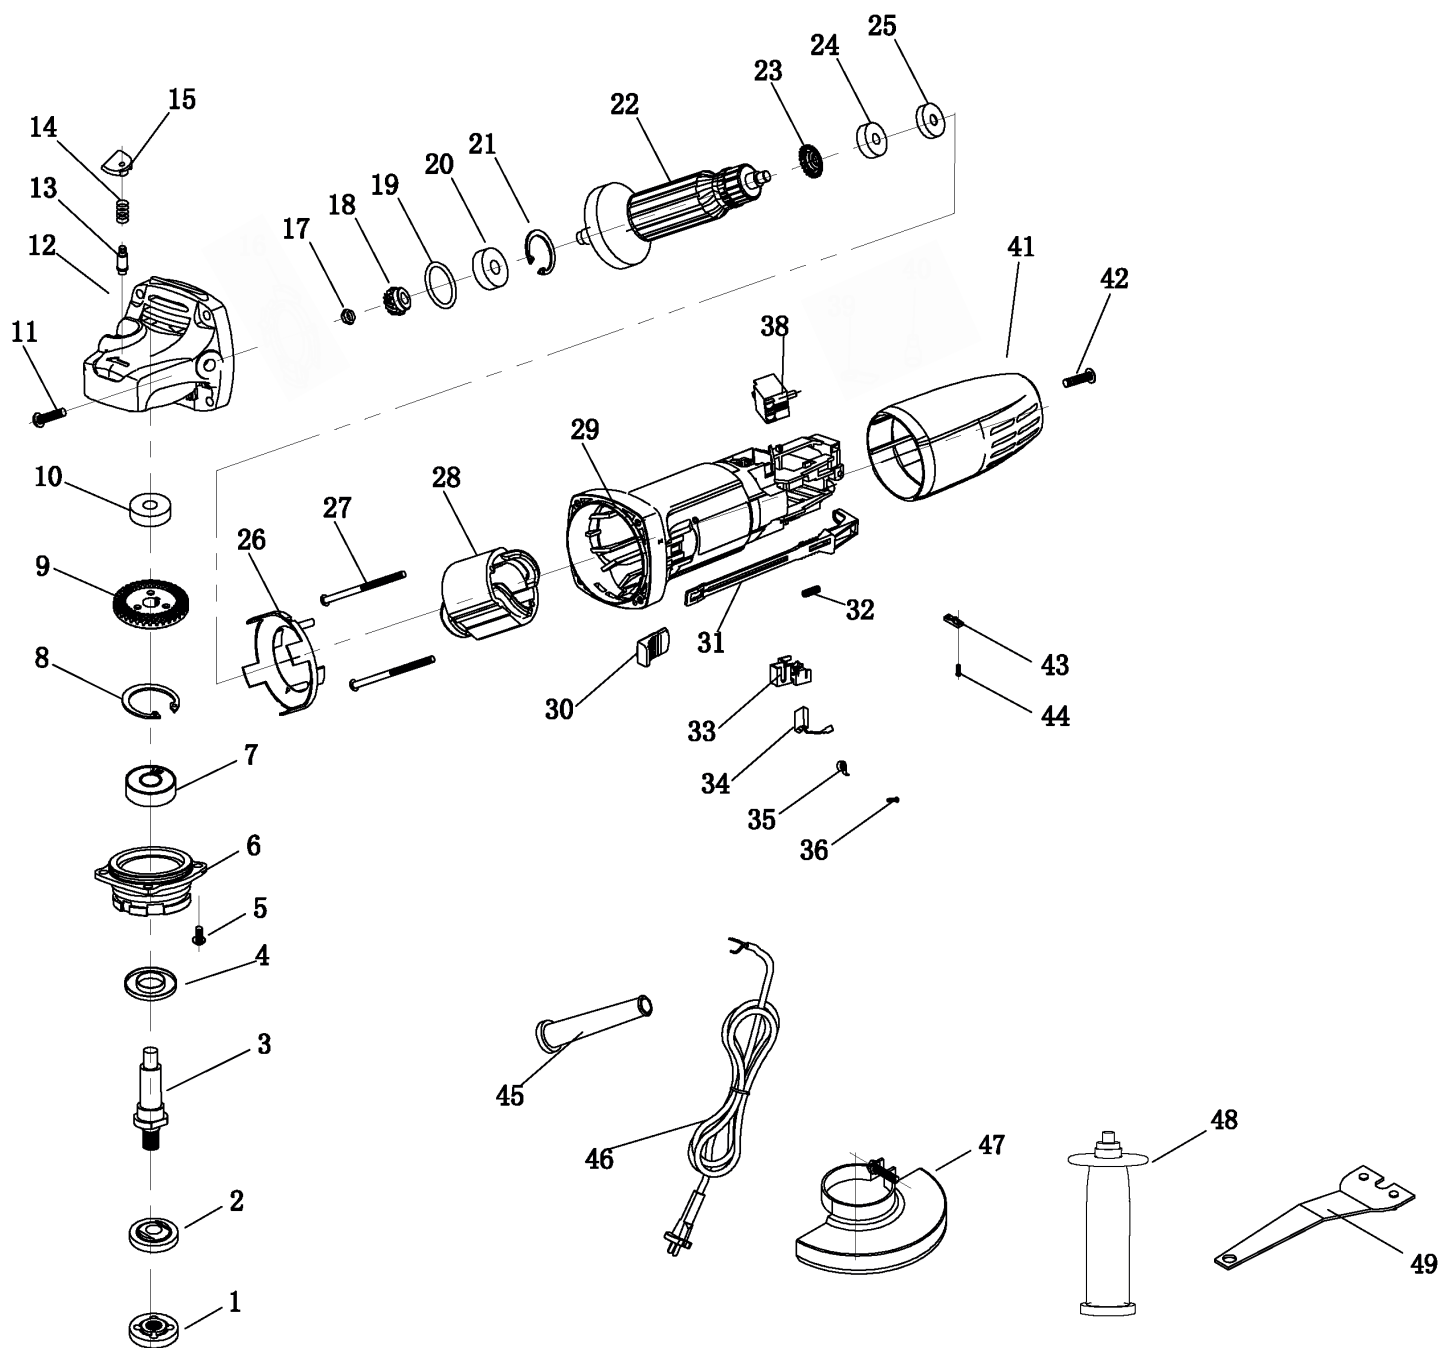

## МАШИНА УГЛОШЛИФОВАЛЬНАЯ

АРТИКУЛ: 130 30 1206

EAN8 - 20125110

РЕЛИЗ: 2021

**ДЕТАЛИРОВКА ИЗДЕЛИЯ**

# ***PATRIOT***

#	АРТИКУЛ	ОПИСАНИЕ	КОЛ-ВО
1-2	013543312	Комплект прижимных шайб	1
3	013543313	Выходной вал (шпиндель)	1
4	013543314	Пыльник	1
6	013543315	Крышка редуктора	1
7	013543316	Подшипник 6201	1
8	013543317	Стопорное кольцо Ф32	1
9	013543318	Шестерня ведомая (большая)	1
10	013543319	Подшипник 696 RZ	1
12	013543320	Корпус редуктора	1
13-15	013543321	Комплект блокиратора шпинделя	1
18	013543322	Шестерня ведущая (малая)	1
19	013543323	Уплотнительное кольцо Ф30х2.3	1
20	013543324	Подшипник 629 RS	1
21	013543325	Стопорное кольцо Ф26	1
3-10, 12-15, 18-21	013543326	Редуктор в сборе	1
22	013543327	Ротор	1
23	013543328	Пылезащитное кольцо	1
24	013543329	Подшипник 607 RS	1
25	013543330	Уплотнение подшипника 607	1
26	013543331	Пыльник статора	1
28	013543332	Статор	1
29	013543333	Корпус электромотора	1
30	013543334	Кнопка выключателя	1
31	013543335	Тяга выключателя	1
32	013543336	Пружина тяги выключателя	1
33	013543337	Щеткодержатель	2
34	013543338	Щетки угольные (комплект из 2 шт.)	1
35	013543339	Пружина угольной щетки	2
38	013543340	Выключатель	1
41	013543341	Кожух корпуса электромотора	1
43	013543342	Фиксатор кабеля	1
45-46	013543343	Сетевой кабель с вилкой	1
47	013543344	Защитный кожух диска	1
48	013543345	Боковая рукоятка	1
49	013543346	Ключ рожковый	1