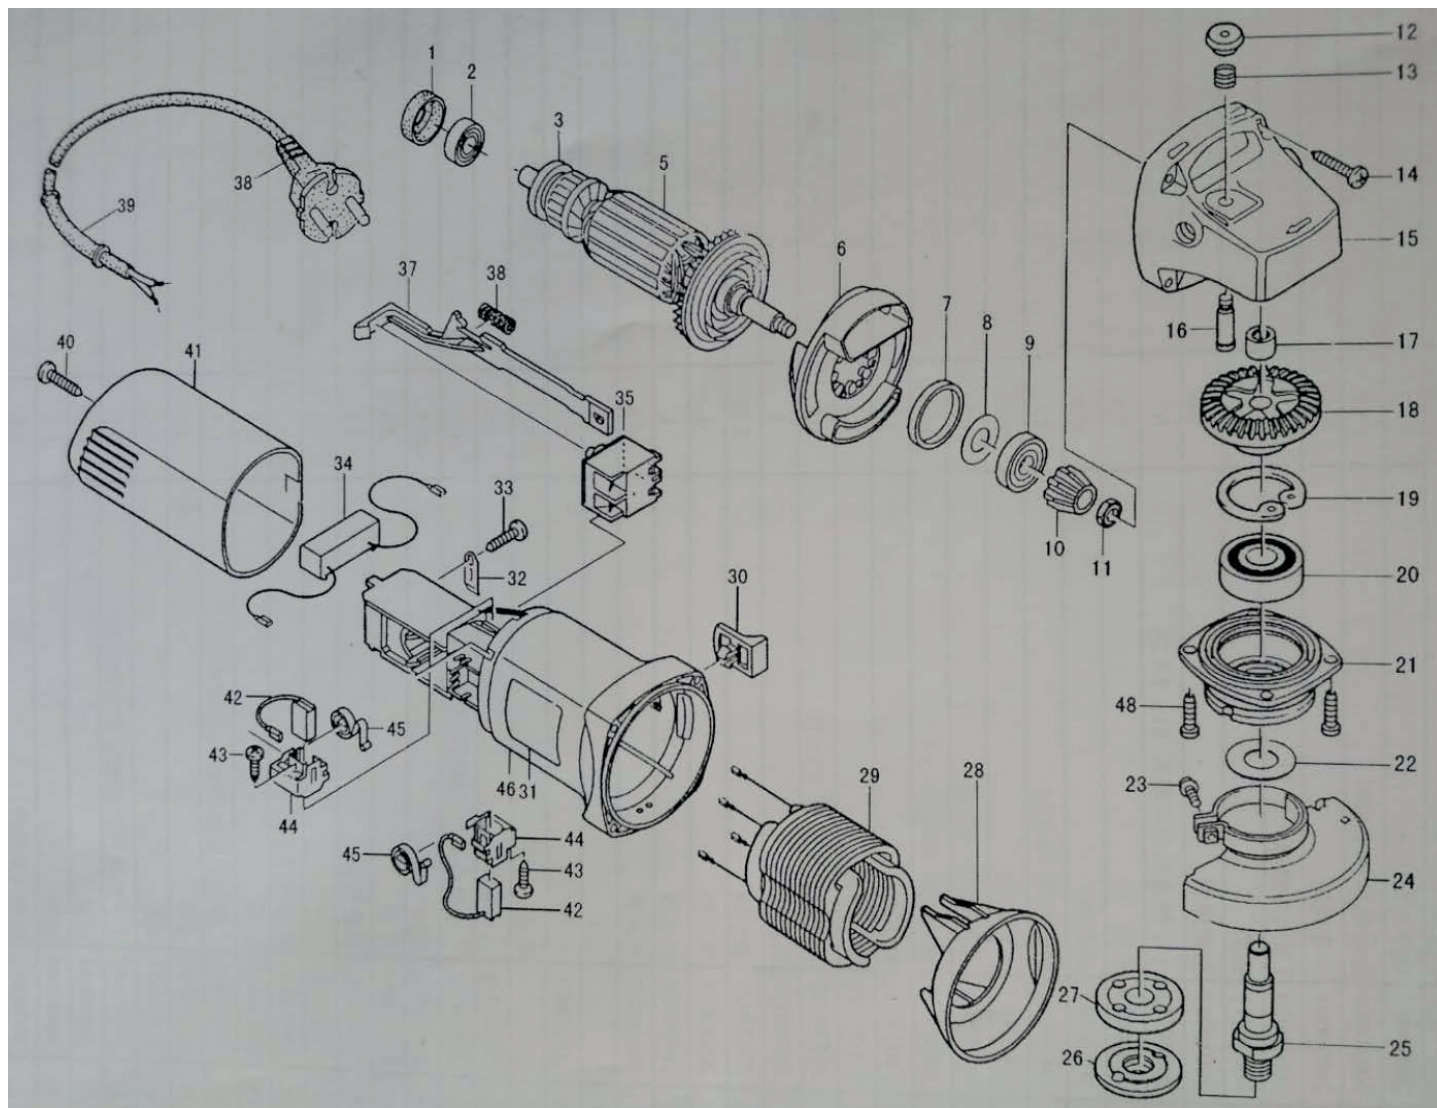

AG 116

МАШИНА УГЛОШЛИФОВАЛЬНАЯ (УШМ)

АРТИКУЛ: 110 30 1265

EAN8 - 20088002

РЕЛИЗ: 08.2020

ДЕТАЛИРОВКА ИЗДЕЛИЯ

PATRIOT

РИСУНОК А
АРТИКУЛ: 110 30 1265

#	АРТИКУЛ	ОПИСАНИЕ	КОЛ-ВО
2	013539701	Подшипник 607	1
5	013539376	Ротор	1
6	013539702	Пыльник ротора	1
7	013539703	Уплотнительное кольцо 22x25x4	1
9	013539704	Подшипник 608	1
10	013539705	Шестерня ведущая (малая)	1
12-13, 16	013539706	Комплект блокиратора шпинделя	1
15	013539707	Корпус редуктора	1
17	013539708	Подшипник НК0810	1
18	013539709	Шестерня ведомая (большая)	1
10, 18	013539710	Комплект шестерней	1
20	013539711	Подшипник 6201	1
21	013539712	Крышка редуктора	1
24	013540825	Защитный кожух диска	1

ТАБЛИЦА К РИСУНКУ А

АРТИКУЛ: 110 30 1265

#	АРТИКУЛ	ОПИСАНИЕ	КОЛ-ВО
25	013539714	Выходной вал (шпиндель)	1
26-27	013539715	Комплект прижимных шайб	1
28	013539716	Пыльник статора	1
29	013539377	Статор	1
30	013539717	Кнопка выключателя	1
35	013537129	Выключатель	1
36	013539718	Пружина тяги выключателя	1
37	013539719	Тяга выключателя	1
38	013539720	Силовой кабель с вилкой	1
39	013539721	Уплотнение кабеля	1
41	013539722	Кожух корпуса электромотора	1
42	013539723	Щетка угольная	1
44	013539724	Щеткодержатель	1
45	013539725	Пружина щетки	1
46	013539726	Корпус электромотора	1
48	013539727	Ключ для УШМ	1
49	013539378	Боковая ручка	1