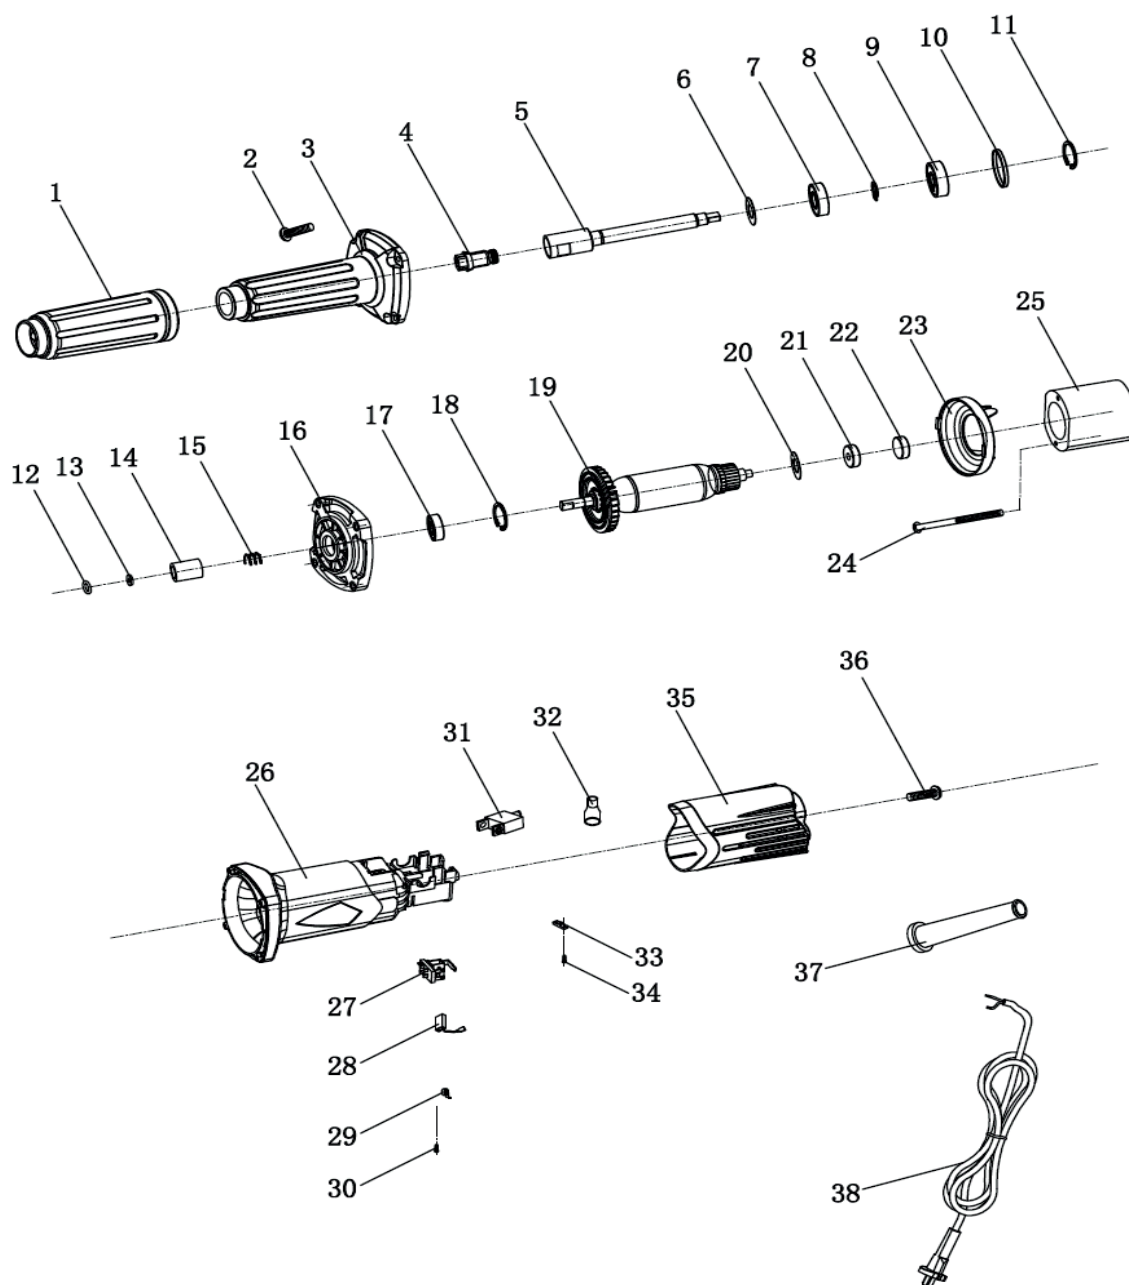

DG 600

МАШИНА ПРЯМОШЛИФОВАЛЬНАЯ

АРТИКУЛ: 110 30 1600

EAN8 - 20071769

РЕЛИЗ: 04.2019

ДЕТАЛИРОВКА ИЗДЕЛИЯ

PATRIOT

РИСУНОК А
Артикул: 110 30 1600

#	Артикул	Описание	Кол-во
1	013538555	Резиновая оболочка	1
2	013538556	Винт М5х25	4
3	013538557	Корпус шпинделя (головка)	1
4	013538558	Зажимной патрон (цанга)	1
5	013538559	Шпиндель	1
6	013538560	Шайба	1

РИСУНОК А
АРТИКУЛ: 110 30 1600

#	АРТИКУЛ	ОПИСАНИЕ	КОЛ-ВО
7	013538561	Подшипник 6001	1
8	013538562	Стопорное кольцо	1
9	013538563	Подшипник 6200	1
10	013538564	Уплотнительное кольцо	1
11	013538565	Стопорное кольцо	1
12	013538566	О-образное кольцо	1
13	013538567	Шайба	1
14	013538568	Коннектор	1
15	013538569	Пружина	1
16	013538570	Перегородка	1
17	013538571	Подшипник 608	1
18	013538572	Стопорное кольцо	1
19	013538573	Ротор	1
20	013538574	Шайба	1
21	013538575	Подшипник 627	1
22	013538576	Седло подшипника (уплотнение)	1
23	013538577	Пыльник статора	1
24	013538578	Винт статора	2
25	013538579	Статор	1
26	013538580	Корпус мотора	1
27	013538581	Щеткодержатель	2
28	013538582	Щетка угольная	2
29	013538583	Пружина щетки	2
30	013538584	Саморез ST3.5x8	2
31	013537144	Выключатель	1
32	013538585	Пыльник кнопки выключателя	1
33	013538586	Фиксатор силового кабеля	1
34	013538587	Саморез ST4.2x14	2
35	013538588	Крышка корпуса мотора	1
36	013538589	Винт крышки корпуса мотора	2
37	013538590	Уплотнение силового кабеля	1
38	013538591	Силовой кабель с вилкой	1