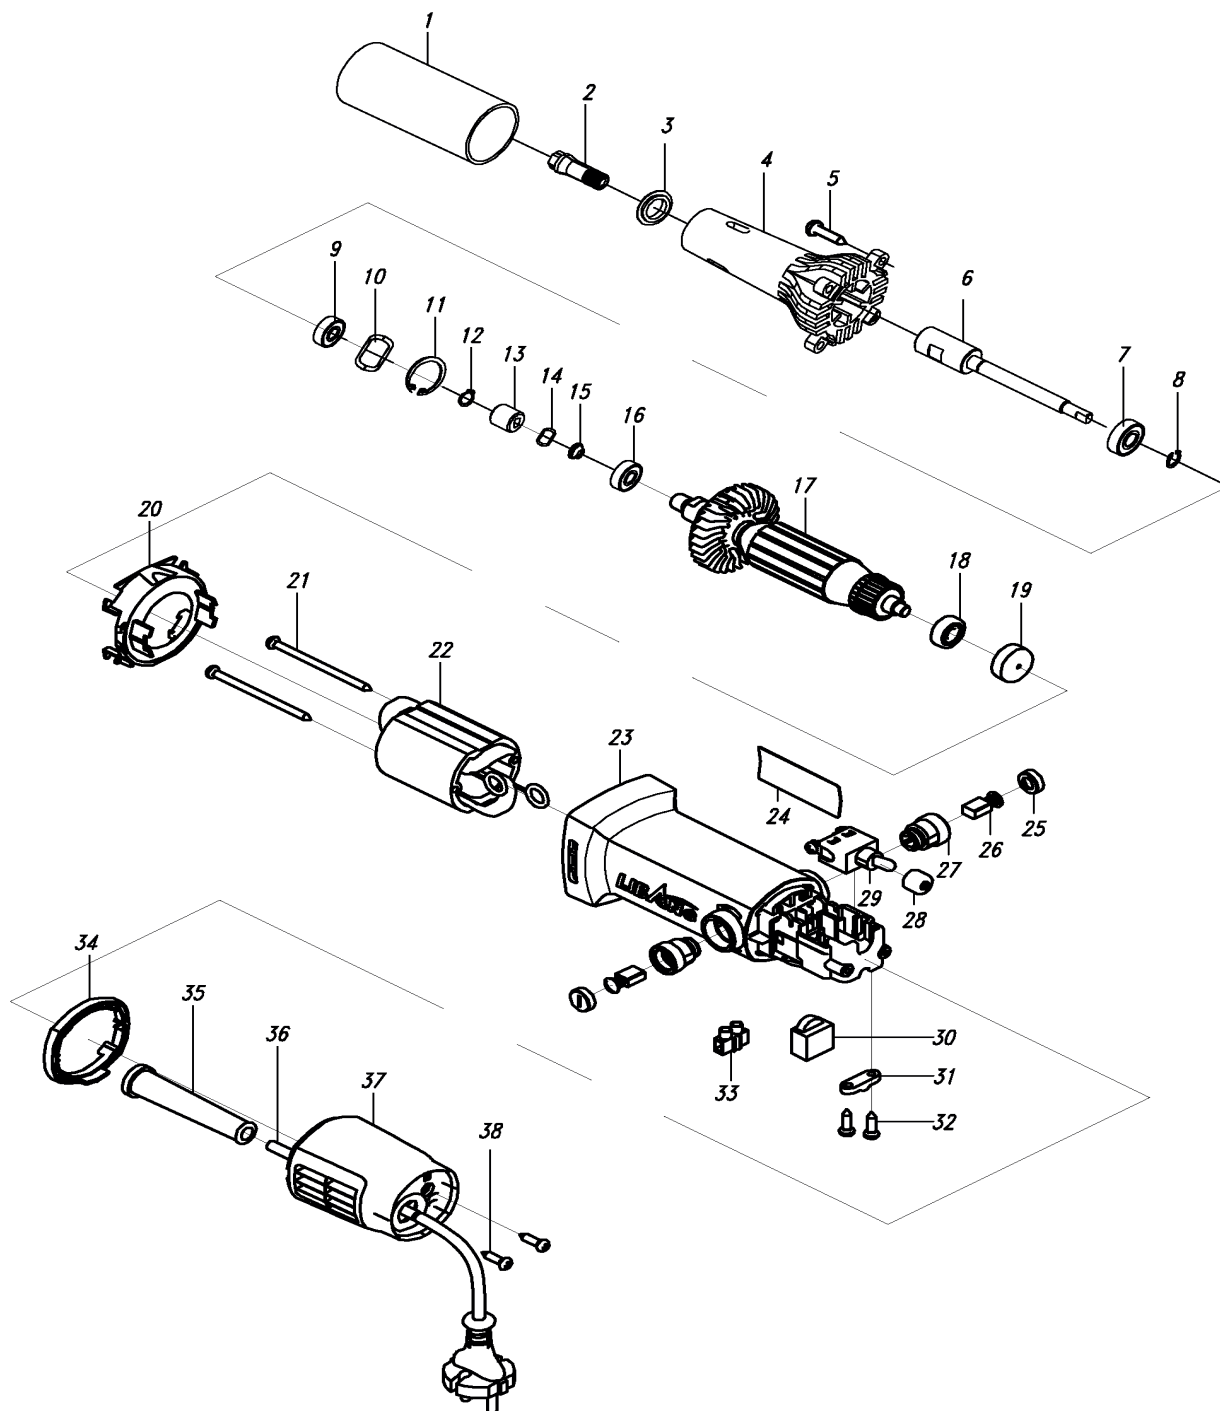

DG 600

МАШИНА ПРЯМОШЛИФОВАЛЬНАЯ

АРТИКУЛ: 110 30 1600

EAN8 - 20097547

РЕЛИЗ: 04.2019

ДЕТАЛИРОВКА ИЗДЕЛИЯ

PATRIOT

РИСУНОК А
АРТИКУЛ: 110 30 1600

#	АРТИКУЛ	ОПИСАНИЕ	КОЛ-ВО
1	013538518	Резиновая оболочка	1
2	013538519	Зажимной патрон (цанга)	1
3	013538520	Пыльник (крышка)	1
4	013538521	Передняя крышка корпуса (головка)	1
5	013538522	Саморез ST4.8x20	4

РИСУНОК А
АРТИКУЛ: 110 30 1600

#	АРТИКУЛ	ОПИСАНИЕ	КОЛ-ВО
6	013538523	Шпиндель	1
7	013538524	Подшипник 6000-2Z	1
8	013538525	Стопорное кольцо Ф10	1
9	013538526	Подшипник 608-2Z	1
10	013538527	Волновая шайба большая	1
11	013538528	Стопорное кольцо Ф22	1
12	013538529	Стопорное кольцо Ф8	1
13	013538530	Коннектор	1
14	013538531	Волновая шайба малая	1
15	013538532	Алюминиевая втулка	1
16	013538533	Подшипник 628	1
17	013538534	Ротор	1
18	013538535	Подшипник 607	1
19	013538536	Седло подшипника (уплотнение)	1
20	013538537	Пыльник статора	1
21	013538538	Саморез ST4.2x65	2
22	013538539	Статор	1
23	013538540	Корпус	1
24	013538541	Наклейка	1
25	013538542	Крышка щеткодержателя	2
26	013538543	Щетка угольная	2
27	013538544	Щеткодержатель	2
28	013538545	пылезащитный колпачок выключателя	1
29	013537145	Выключатель	1
30	013538546	Регулятор оборотов	1
31	013538547	Фиксатор силового кабеля	1
32	013538548	Саморез ST4.2x14	1
33	013538549	Клемник	1
34	013538550	Декоративное кольцо	1
35	013538551	Уплотнение силового кабеля	1
36	013538552	Силовой кабель с вилкой	1
37	013538553	Задняя крышка корпуса	1
38	013538554	Саморез ST4.2x12	2