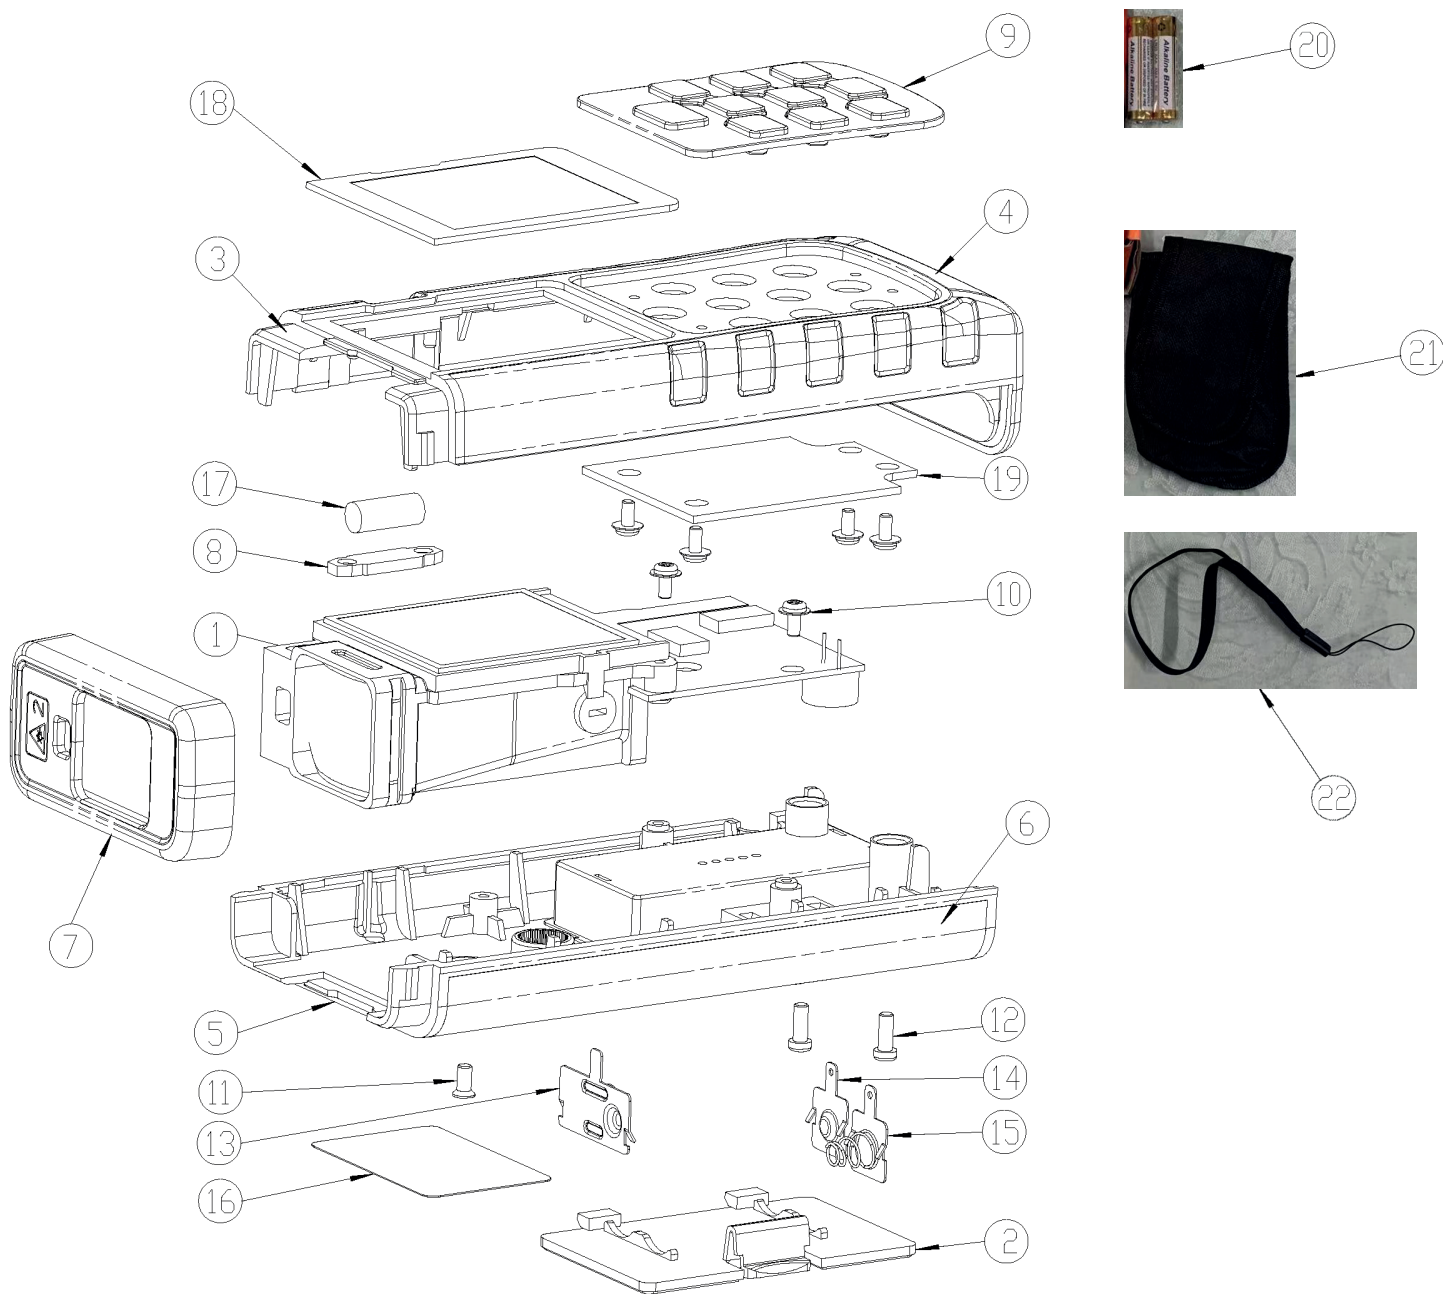

## ДАЛЬНОМЕР ЛАЗЕРНЫЙ

АРТИКУЛ: 120 20 1040

EAN8 - 20099596

РЕЛИЗ: 2018

**ДЕТАЛИРОВКА ИЗДЕЛИЯ**

***PATRIOT***

АРТИКУЛ: 120 20 1040

#	АРТИКУЛ	ОПИСАНИЕ	КОЛ-ВО
1	013543246	Плата управления в сборе	1
2	013543238	Крышка отсека батарей	1
3-4, 8-10, 17-19	013543247	Крышка корпуса в сборе	1
5-6, 13-15	013543248	Корпус в сборе	1
7	013543249	Рамка	1
8	013543242	Фиксатор уровня	1
17	013543243	Уровень (колба)	1
20	020090354	Батарейка	2
21	013543244	Чехол	1
22	013543245	Ремешок	1