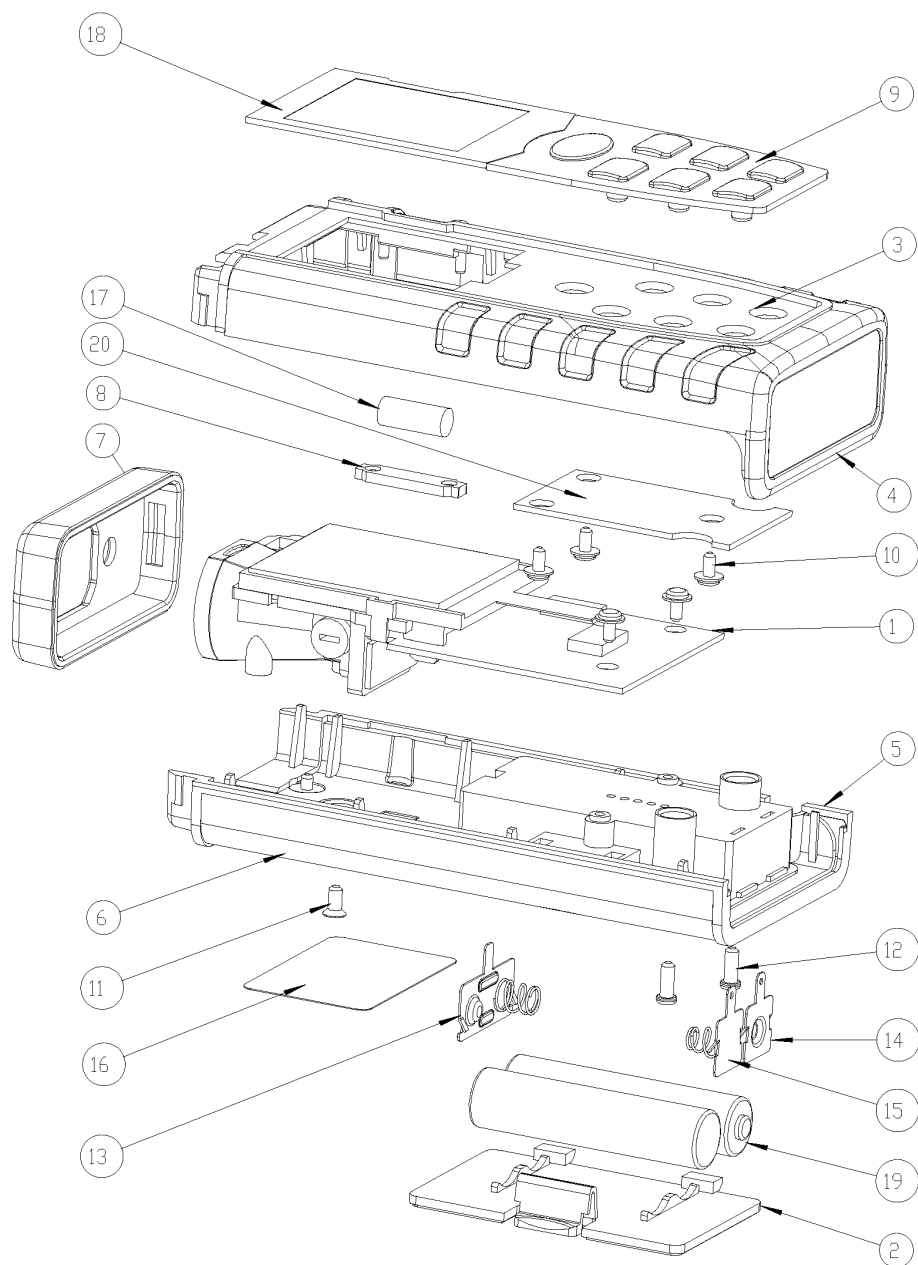

LM 401

ДАЛЬНОМЕР ЛАЗЕРНЫЙ

АРТИКУЛ: 120 20 1050

EAN8 - 20071653

РЕЛИЗ: 2017

ДЕТАЛИРОВКА ИЗДЕЛИЯ

PATRIOT

АРТИКУЛ: 120 20 1050

21

22

#	АРТИКУЛ	ОПИСАНИЕ	КОЛ-ВО
1	013543237	Плата управления в сборе	1
2	013543238	Крышка отсека батарей	1
3-4, 8-10, 17-18, 20	013543239	Крышка корпуса в сборе	1
5-6, 13-15	013543240	Корпус в сборе	1
7	013543241	Рамка	1
8	013543242	Фиксатор уровня	1
17	013543243	Уровень (колба)	1
19	020090354	Батарейка	2
21	013543244	Чехол	1
22	013543245	Ремешок	1