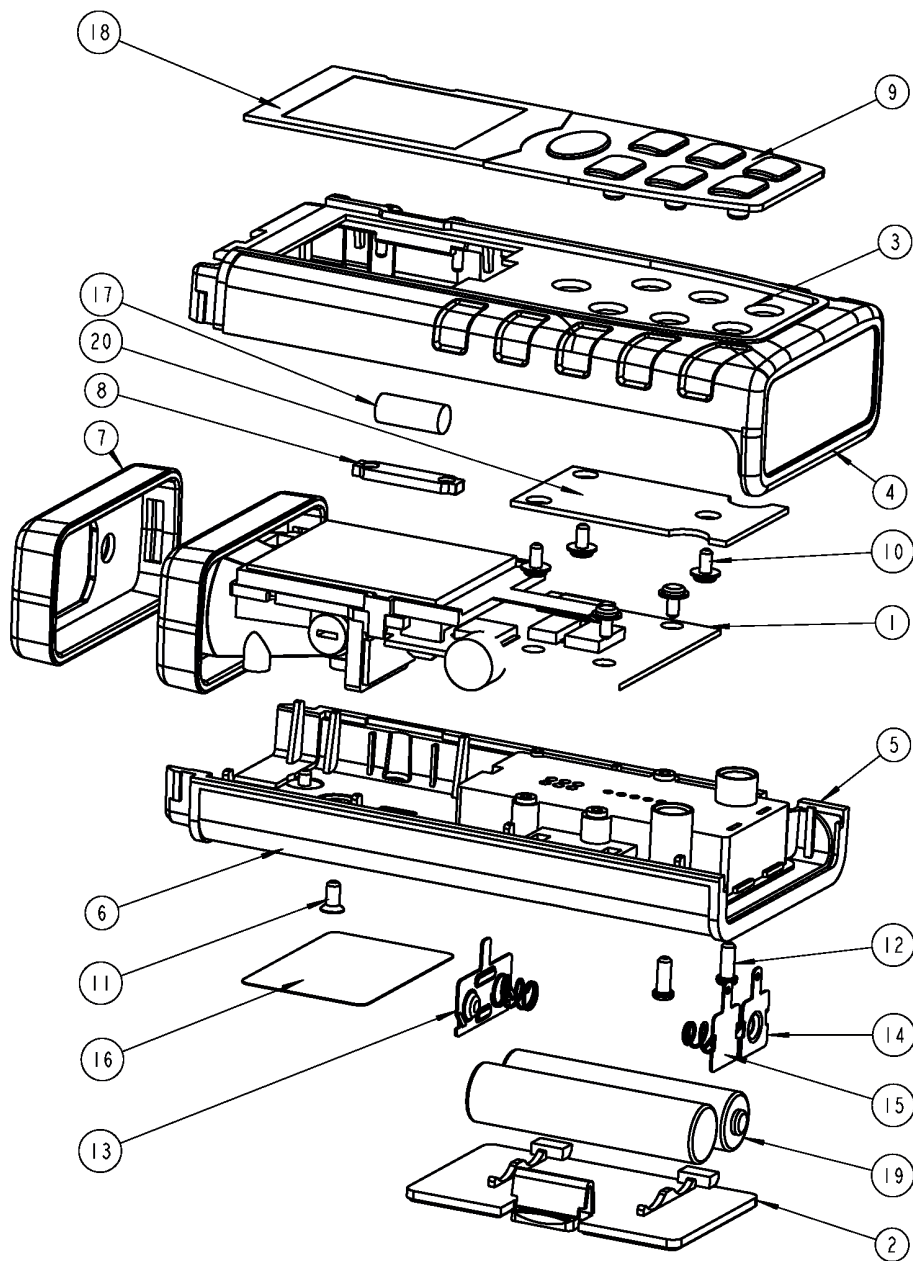

## ДАЛЬНОМЕР ЛАЗЕРНЫЙ

АРТИКУЛ: 120 20 1050

EAN8 - 20099152

РЕЛИЗ: 2018

**ДЕТАЛИРОВКА ИЗДЕЛИЯ**

# **PATRIOT**

АРТИКУЛ: 120 20 1050

#	АРТИКУЛ	ОПИСАНИЕ	КОЛ-ВО
1	013543237	Плата управления в сборе	1
2	013543238	Крышка отсека батарей	1
3-4, 8-10, 17-18, 20	013543239	Крышка корпуса в сборе	1
5-6, 13-15	013543240	Корпус в сборе	1
7	013543241	Рамка	1
8	013543242	Фиксатор уровня	1
17	013543243	Уровень (колба)	1
19	020090354	Батарейка	2
21	013543244	Чехол	1
22	013543245	Ремешок	1