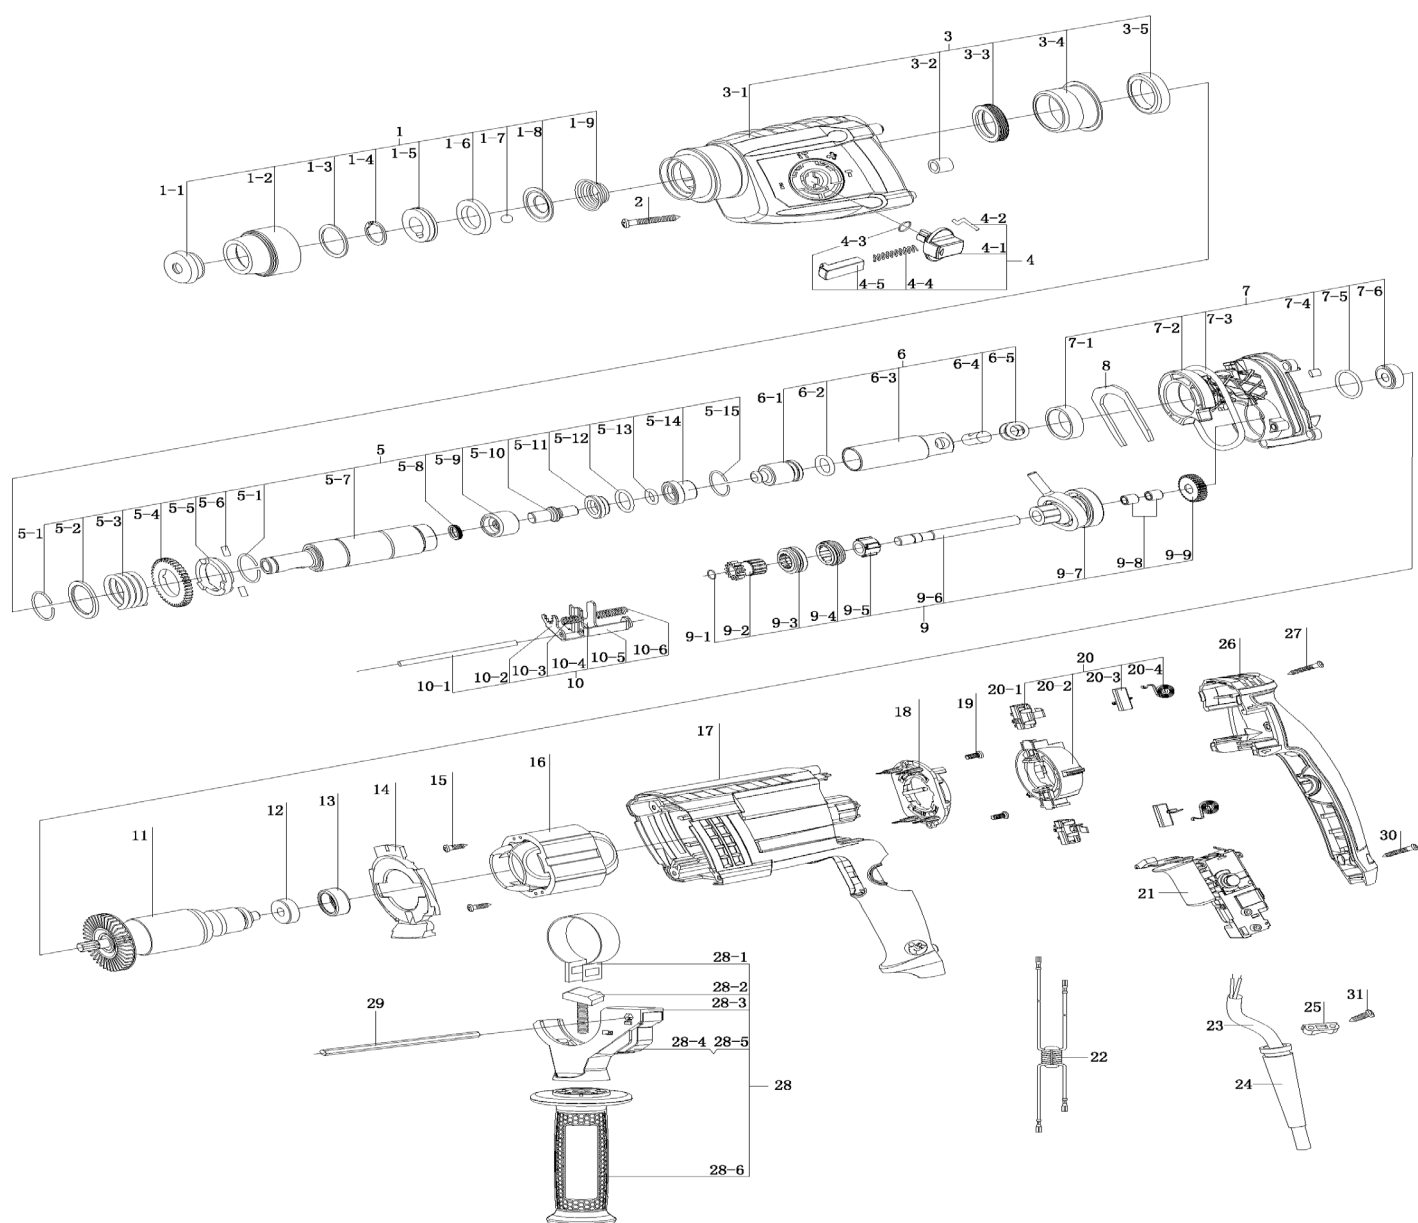

RH 242 THE ONE

ПЕРФОРАТОР

АРТИКУЛ: 140 30 1326
EAN8 - EAN8-20109851
РЕЛИЗ: 11.2020

ДЕТАЛИРОВКА ИЗДЕЛИЯ

PATRIOT

РИСУНОК А
АРТИКУЛ: 140 30 1326

#	АРТИКУЛ	ОПИСАНИЕ	КОЛ-ВО
1	013540954	Комплект зажимного патрона	1
3	013540955	Комплект корпуса редуктора	1
4	013540956	Комплект переключателя режимов	1
5	013540957	Комплект ударного механизма	1
6	013540958	Комплект малого цилиндра	1
7	013540959	Комплект промежуточных фланцев редуктора	1
8	013540960	Стопорная вилка	1
9	013540961	Комплект подшипника качения	1
10	013540962	Комплект вала переключателя режимов	1
11	013540963	Ротор	1
12	013540964	Подшипник 619/8	1

РИСУНОК А
АРТИКУЛ: 140 30 1326

#	АРТИКУЛ	ОПИСАНИЕ	КОЛ-ВО
13	013540965	Уплотнение подшипника (резина)	1
14	013540966	Пыльник статора	1
16	013540967	Статор	1
17	013540968	Корпус мотора	1
18	013540969	Основание щеткодержателя	1
20	013540970	Щеточный узел в сборе	1
20.1	013540971	Щеткодержатель	1
20.3	013540972	Щетка угольная	1
20.4	013540973	Пружина угольной щетки	1
21	013540974	Выключатель	1
23	013540975	Сетевой кабель с вилкой	1
26	013540976	Крышка корпуса (ручка)	1
28	013540977	Вспомогательная рукоятка в сборе	1
29	013540978	Глубиномер	1