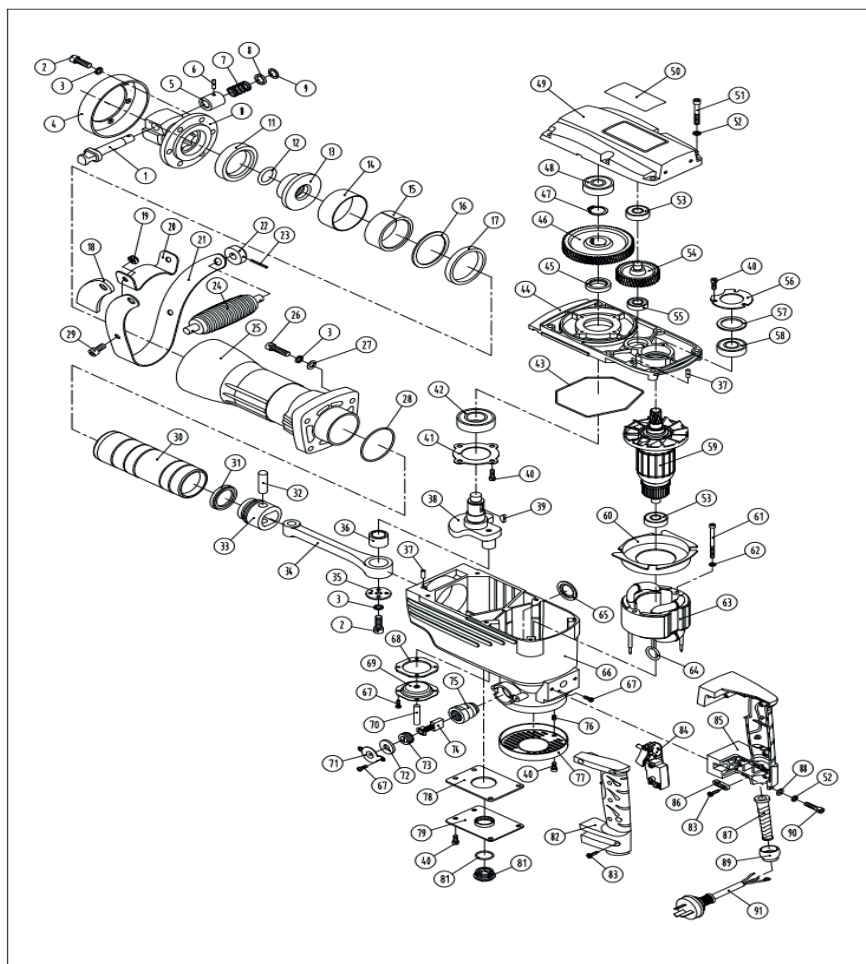

DB 400

МОЛОТОК ОТБОЙНЫЙ

АРТИКУЛ: 140 30 1400

EAN8 - 20102029

РЕЛИЗ: 2019

ДЕТАЛИРОВКА ИЗДЕЛИЯ

PATRIOT

АППАРАТ В РАЗБОРЕ
Артикул: 190 30 1400

92

93

94

95

96

97

#	Артикул	Описание	Кол-во
1	013542244	Палец фиксации пики	1
1, 5-9	013542245	Комплект пальца фиксации пики	1
10	013542246	Зажимной блок (корпус)	1
11	013542247	Кольцо антивибрационное малое	1
12	013542248	Уплотнительное кольцо Ф23.5хФ5.2	1
13	013542249	Держатель бит	1
14	013542250	Обойма патрона	1
15	013542251	Втулка патрона	1
16	013542252	Большая шайба Ф57.5хФ68.5х2	1
17	013542253	Кольцо антивибрационное большое	1
18-24, 29	013542254	Вспомогательная ручка в сборе	1
25	013542255	Корпус цилиндра	1
28	013542516	Уплотнительное кольцо Ф61.5хФ2	1
30	013542517	Цилиндр	1
31	013542518	Кольцо поршня	1
32	013542519	Палец поршня	1