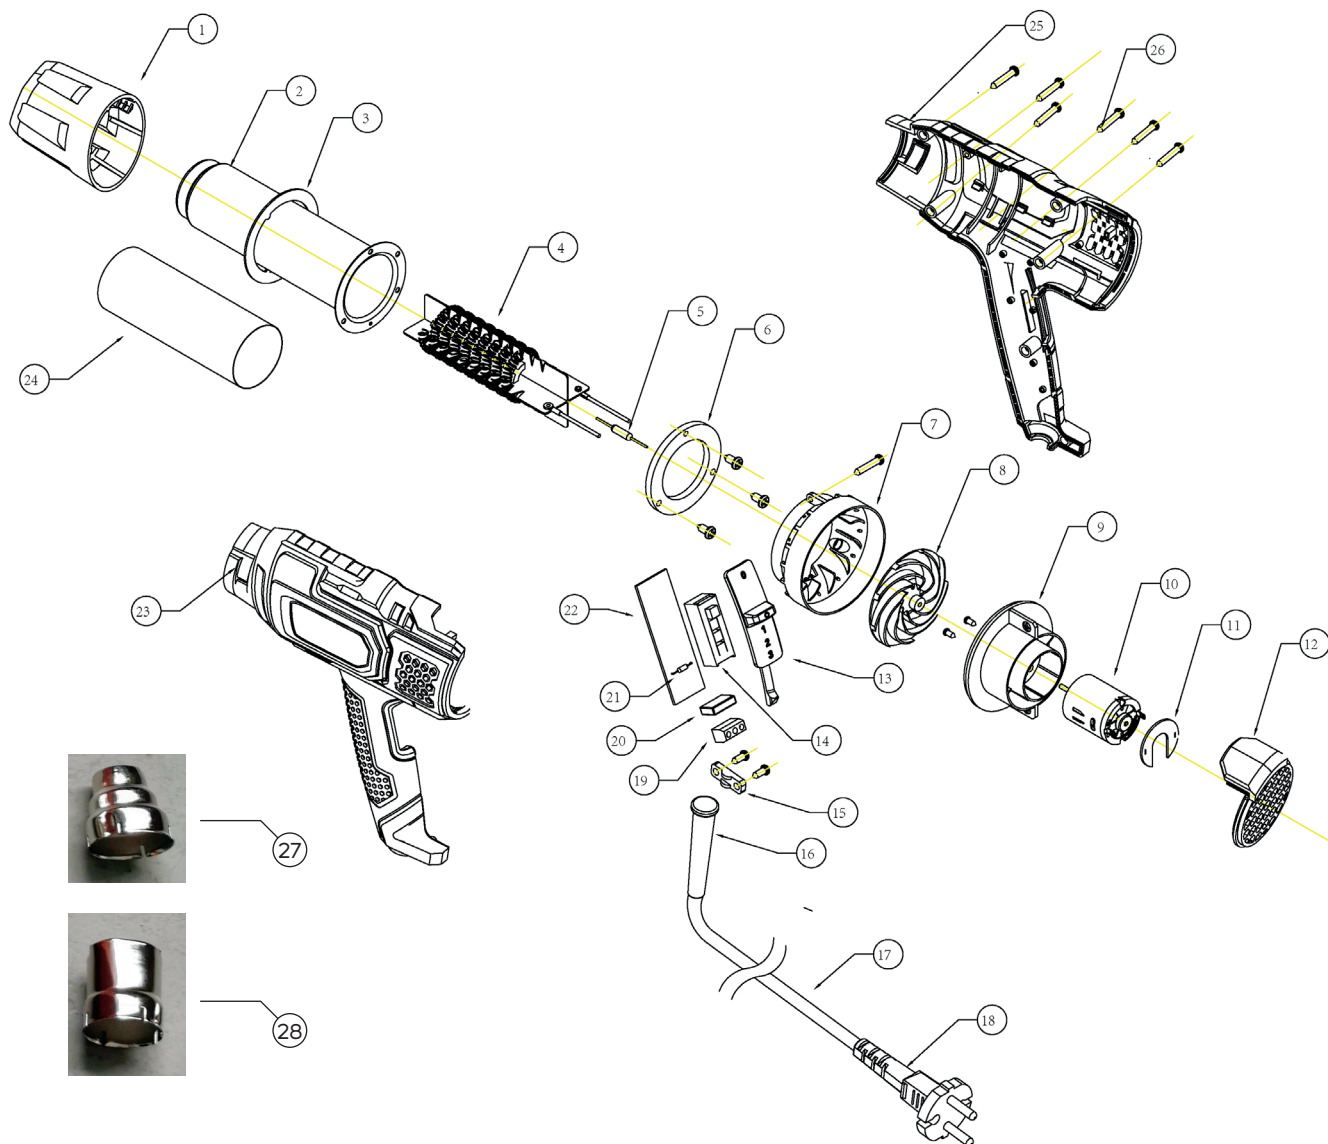

HG 205

ФЕН ТЕХНИЧЕСКИЙ

АРТИКУЛ: 170 30 1305

EAN8 - 20071448

РЕЛИЗ: 01.2022

ДЕТАЛИРОВКА ИЗДЕЛИЯ

PATRIOT

РИСУНОК А
Артикул: 170 30 1305

#	Артикул	Описание	Кол-во
1	013542214	Крышка корпуса (передняя)	1
2-6, 24	013542215	Нагревательный элемент в сборе	1
7	013542216	Корпус крыльчатки	1
8-11	013542217	Электромотор в сборе с крыльчаткой и платой	1
12	013542218	Крышка корпуса (задняя)	1
13	013542219	Кнопка выключателя	1
14, 19-22	013542220	Плата с выключателем в сборе	1
17-18	013542221	Сетевой кабель с вилкой	1
23, 25	013542222	Корпус левая и правая часть (комплект)	1
27	013542223	Сопло конусное	1
28	013542224	Сопло угловое	1