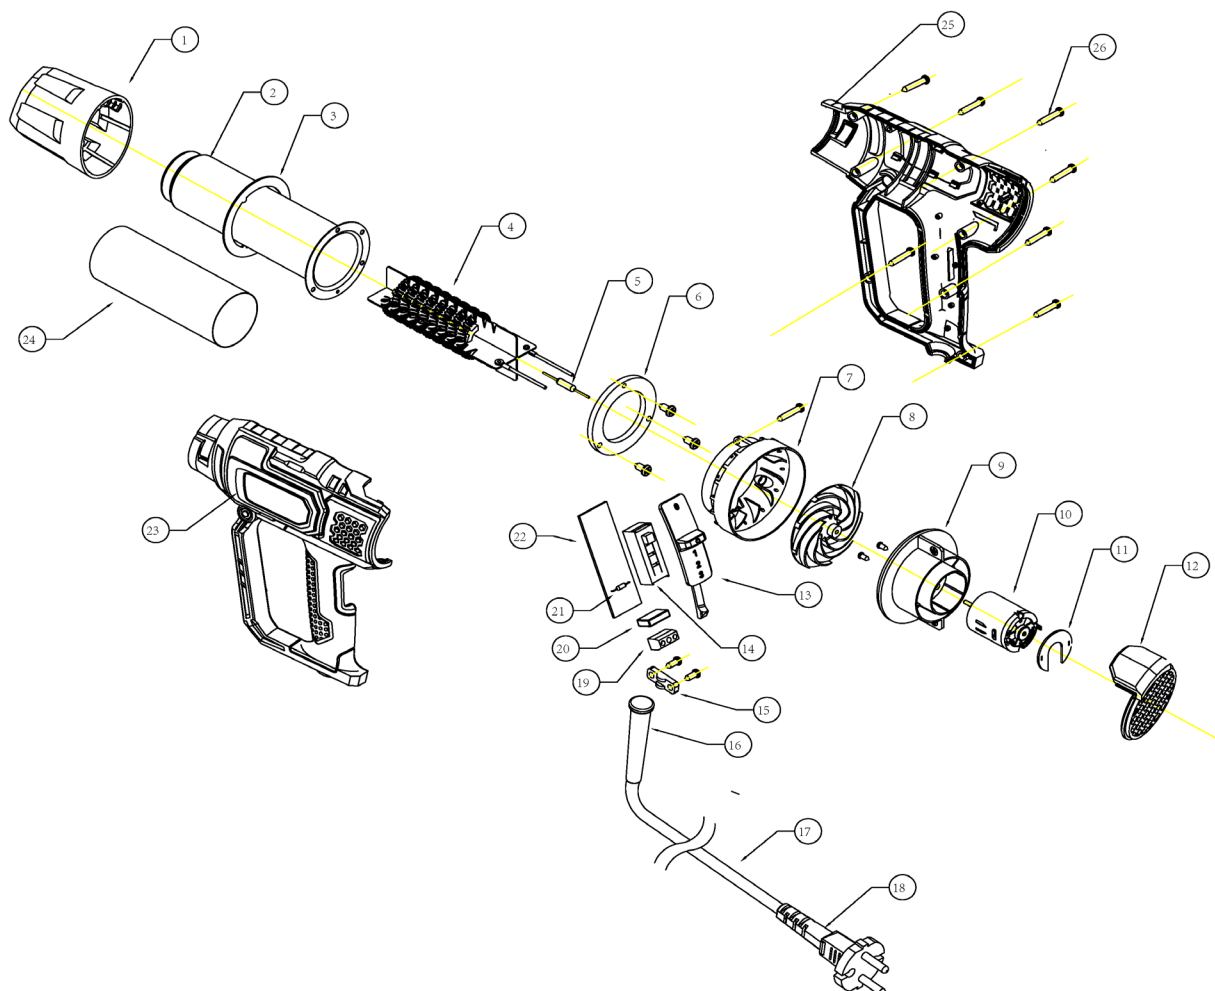

HG 215

ФЕН ТЕХНИЧЕСКИЙ

АРТИКУЛ: 170 30 1321

EAN8 - 20071486

РЕЛИЗ: 05.2019

ДЕТАЛИРОВКА ИЗДЕЛИЯ

PATRIOT

РИСУНОК

АРТИКУЛ: 170301321

#	АРТИКУЛ	ОПИСАНИЕ	КОЛ-ВО
1	013539413	Сопло	1
2	013539414	Трубка нагревательного элемента	1
3	013539415	Кольцо изоляционное	1
4	013539416	Нагревательный элемент	1
5	013539417	Термостат	1
6	013539418	Теплоизоляционное кольцо	1
7	013539419	Корпус крыльчатки	1
8	013539420	Крыльчатка	1
9	013539421	Опора электромотора	1
10	013539422	Электромотор	1
11	013539423	Плата управления	1
12	013539424	Крышка корпуса (задняя)	1
13	013539425	Кнопка выключателя	1
14	013539426	Выключатель	1
15	013539427	Фиксатор силового кабеля	1
16	013539428	Уплотнение силового кабеля	1
17	013539429	Силовой кабель	1
18	013539430	Вилка силового кабеля	1
17-18	013539431	Силовой кабель с вилкой в сборе	1

**РИСУНОК**

АРТИКУЛ: 170301321

#	АРТИКУЛ	ОПИСАНИЕ	КОЛ-ВО
19	013539432	Клеммник	1
20	013539433	Конденсатор	1
21	013539434	Резистор	1
22	013539435	Коммутационная плата выключателя	1
14,21-22	013539436	Коммутационная плата выключателя в сборе	1
23	013539437	Корпус левая часть	1
24	013539438	Оболочка трубки	1
25	013539439	Корпус правая часть	1
23,25	013539440	Корпус левая и правая часть (комплект)	1
27	013539441	Скребок	1
28	013539442	Комплект насадок (5 шт.)	1
29	013539443	Кейс	1