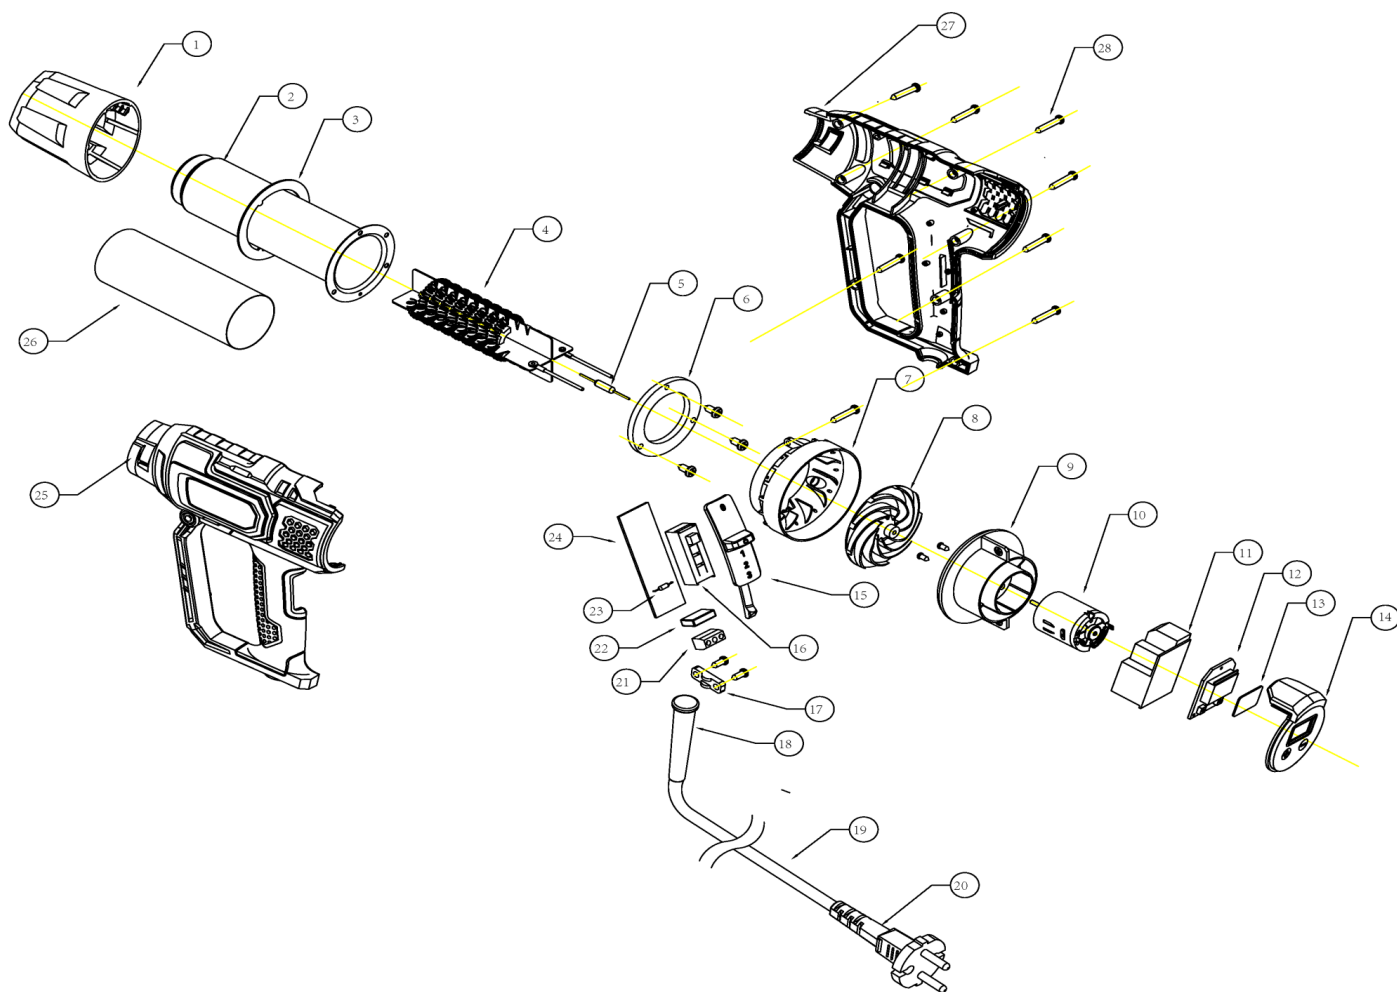

HG 220

ФЕН ТЕХНИЧЕСКИЙ

АРТИКУЛ: 170 30 1330

EAN8 - 20071462

РЕЛИЗ: 05.2019

ДЕТАЛИРОВКА ИЗДЕЛИЯ

PATRIOT

РИСУНОК
АРТИКУЛ: 170301330

#	АРТИКУЛ	ОПИСАНИЕ	КОЛ-ВО
1	013539379	Сопло	1
2	013539380	Трубка нагревательного элемента	1
3	013539381	Кольцо изоляционное	1
4	013539382	Нагревательный элемент	1
5	013539383	Термостат	1
6	013539384	Теплоизоляционное кольцо	1
7	013539385	Корпус крыльчатки	1
8	013539386	Крыльчатка	1
9	013539387	Опора электромотора	1
10	013539388	Электромотор	1
11	013539389	Компонент платы управления	1
12	013539390	Плата управления	1
11-12	013539391	Плата управления в сборе	1
13	013539392	Защитное стекло экрана	1
14	013539393	Крышка корпуса (задняя)	1
15	013539394	Кнопка выключателя	1
16	013539395	Выключатель	1
17	013539396	Фиксатор силового кабеля	1
18	013539397	Уплотнение силового кабеля	1

РИСУНОК

АРТИКУЛ: 170301330

#	АРТИКУЛ	ОПИСАНИЕ	КОЛ-ВО
19	013539398	Уплотнение силового кабеля	1
20	013539399	Вилка силового кабеля	1
19-20	013539400	Силовой кабель с вилкой в сборе	1
21	013539401	Клеммник	1
22	013539402	Конденсатор	1
23	013539403	Резистор	1
24	013539404	Коммутационная плата выключателя	1
16,23-24	013539405	Коммутационная плата выключателя в сборе	1
25	013539406	Корпус левая часть	1
26	013539407	Оболочка трубки	1
27	013539408	Корпус правая часть	1
25,27	013539409	Корпус левая и правая часть (комплект)	1
29	013539410	Скребок	1
30	013539411	Комплект насадок (5 шт.)	1
31	013539412	Кейс	1