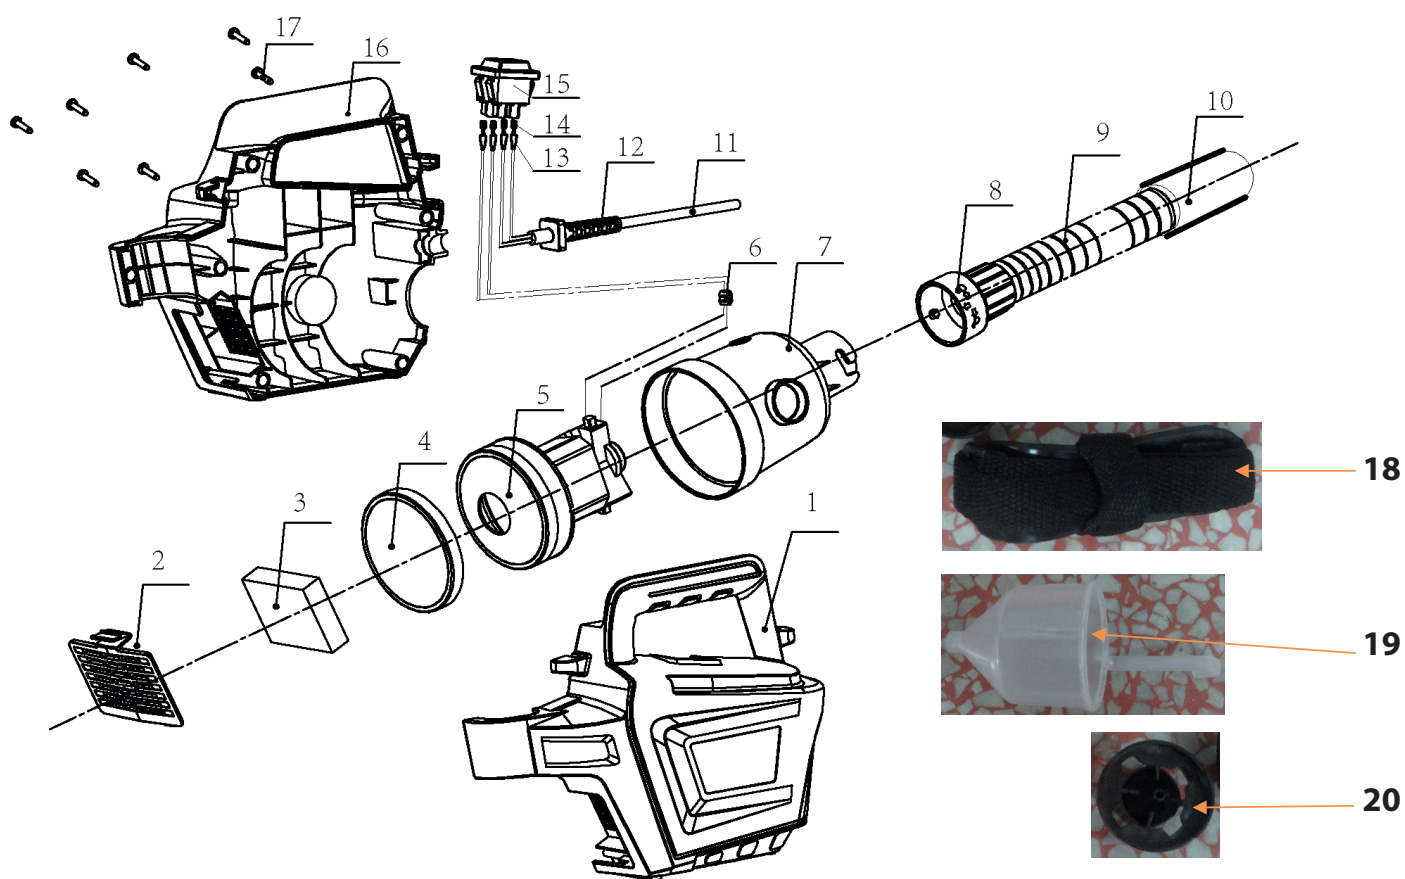

SG 900

КРАСКОПУЛЬТ ЭЛЕКТРИЧЕСКИЙ

АРТИКУЛ: 170 30 3515

EAN8 - 20094928

РЕЛИЗ: 2018

ДЕТАЛИРОВКА ИЗДЕЛИЯ

PATRIOT

РИСУНОК А. НАСОС В РАЗБОРЕ

АРТИКУЛ: 170 30 3515

#	АРТИКУЛ	ОПИСАНИЕ	КОЛ-ВО
A1	013542609	Корпус электромотора левая часть	1
A2	013542610	Крышка фильтрующего элемента	1
A3	013542611	Фильтрующий элемент (губка)	1
A4	013542612	Уплотнительное кольцо электромотора	1
A5	013542613	Электромотор в сборе	1
A5.1	013542614	Ротор (L28/Ф29 кол.Ф19)	1
A5.2	013542615	Статор (L28/Ф58)	1
A5.3	013542616	Щетки угольные (5x5x17)(комплект из 2 шт.)	1
A7	013542617	Кожух электромотора	1
A8-A10	013542618	Шланг воздушный в сборе	1
A11	013542619	Сетевой кабель с вилкой	1
A15	013542620	Выключатель	1
A16	013542621	Корпус электромотора правая часть	1
A18	013542622	Ремень плечевой	1
A19	013542623	Стакан для измерения вязкости	1
A20	013542624	Форсунка Ф1.8	1

КРАСКОПУЛЬТ В РАЗБОРЕ .ТАБЛИЦА В

АРТИКУЛ: 170 30 3515

#	АРТИКУЛ	ОПИСАНИЕ	КОЛ-ВО
B1	013542625	Бачок 800мл	1
B2	013542626	Трубка всасывающая	1
B3	013542627	Уплотнительное кольцо бачка	1
B4	013542628	Зажимное кольцо сопла	1
B5	013542629	Сопло	1
B6	013542630	Форсунка Ф2.6	1
B7	013542631	Игла	1
B8	013542632	Уплотнительное кольцо иглы	2
B9	013542633	Пружина иглы	1
B10	013542634	Уплотнительное кольцо штока иглы	2
B11	013542635	Шток иглы	1
B12	013542636	Пружина штока иглы	1
B14	013542637	Штифт	1
B15	013542638	Корпус иглы (основание)	1
B16	013542639	Уплотнительное кольцо корпуса иглы	1
B17	013542640	Соединитель (основания/шланга)	1
B18	013542641	Крышка корпуса краскопульт	1
B20	013542642	Корпус краскопульт правая часть	1
B21	013542643	Кнопка отстыковки основания иглы	1
B22	013542644	Пружина кнопки отстыковки основания иглы	1
B23	013542645	Тяга курка	1
B24	013542646	Курок	1
B25	013542647	Регулятор потока (напора)	1
B26	013542648	Корпус краскопульт левая часть	1
B28	013542649	Накладка ручки краскопульт	1
B2-B12, B14-B16, B23-B25	013542650	Корпус иглы в сборе (основание)	1
B23-B25	013542651	Курок в сборе	1