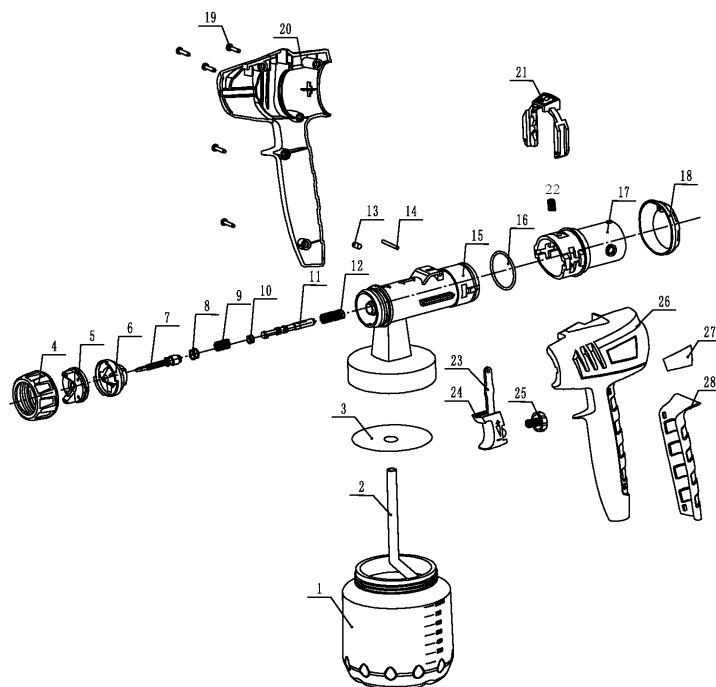

SG 900

КРАСКОПУЛЬТ ЭЛЕКТРИЧЕСКИЙ

АРТИКУЛ: 170 30 3515

EAN8 - 20094928

РЕЛИЗ: 2018

ДЕТАЛИРОВКА ИЗДЕЛИЯ

PATRIOT

РИСУНОК А. НАСОС В РАЗБОРЕ

АРТИКУЛ: 170 30 3515

#	АРТИКУЛ	ОПИСАНИЕ	КОЛ-ВО
A1	013542609	Корпус электромотора левая часть	1
A2	013542610	Крышка фильтрующего элемента	1
A3	013542611	Фильтрующий элемент (губка)	1
A4	013542612	Уплотнительное кольцо электромотора	1
A5	013542613	Электромотор в сборе	1
A5.1	013542614	Ротор (L28/Ф29 кол.Ф19)	1
A5.2	013542615	Статор (L28/Ф58)	1
A5.3	013542616	Щетки угольные (5x5x17)(комплект из 2 шт.)	1
A7	013542617	Кожух электромотора	1
A8-A10	013542618	Шланг воздушный в сборе	1
A11	013542619	Сетевой кабель с вилкой	1
A15	013542620	Выключатель	1
A16	013542621	Корпус электромотора правая часть	1
A18	013542622	Ремень плечевой	1
A19	013542623	Стакан для измерения вязкости	1
A20	013542624	Форсунка Ф1.8	1

КРАСКОПУЛЬТ В РАЗБОРЕ .ТАБЛИЦА В

АРТИКУЛ: 170 30 3515

#	АРТИКУЛ	ОПИСАНИЕ	КОЛ-ВО
B1	013542625	Бачок 800мл	1
B2	013542626	Трубка всасывающая	1
B3	013542627	Уплотнительное кольцо бачка	1
B4	013542628	Зажимное кольцо сопла	1
B5	013542629	Сопло	1
B6	013542630	Форсунка Ф2.6	1
B7	013542631	Игла	1
B8	013542632	Уплотнительное кольцо иглы	2
B9	013542633	Пружина иглы	1
B10	013542634	Уплотнительное кольцо штока иглы	2
B11	013542635	Шток иглы	1
B12	013542636	Пружина штока иглы	1
B14	013542637	Штифт	1
B15	013542638	Корпус иглы (основание)	1
B16	013542639	Уплотнительное кольцо корпуса иглы	1
B17	013542640	Соединитель (основания/шланга)	1
B18	013542641	Крышка корпуса краскопульт	1
B20	013542642	Корпус краскопульт правая часть	1
B21	013542643	Кнопка отстыковки основания иглы	1
B22	013542644	Пружина кнопки отстыковки основания иглы	1
B23	013542645	Тяга курка	1
B24	013542646	Курок	1
B25	013542647	Регулятор потока (напора)	1
B26	013542648	Корпус краскопульт левая часть	1
B28	013542649	Накладка ручки краскопульт	1
B2-B12, B14-B16, B23-B25	013542650	Корпус иглы в сборе (основание)	1
B23-B25	013542651	Курок в сборе	1