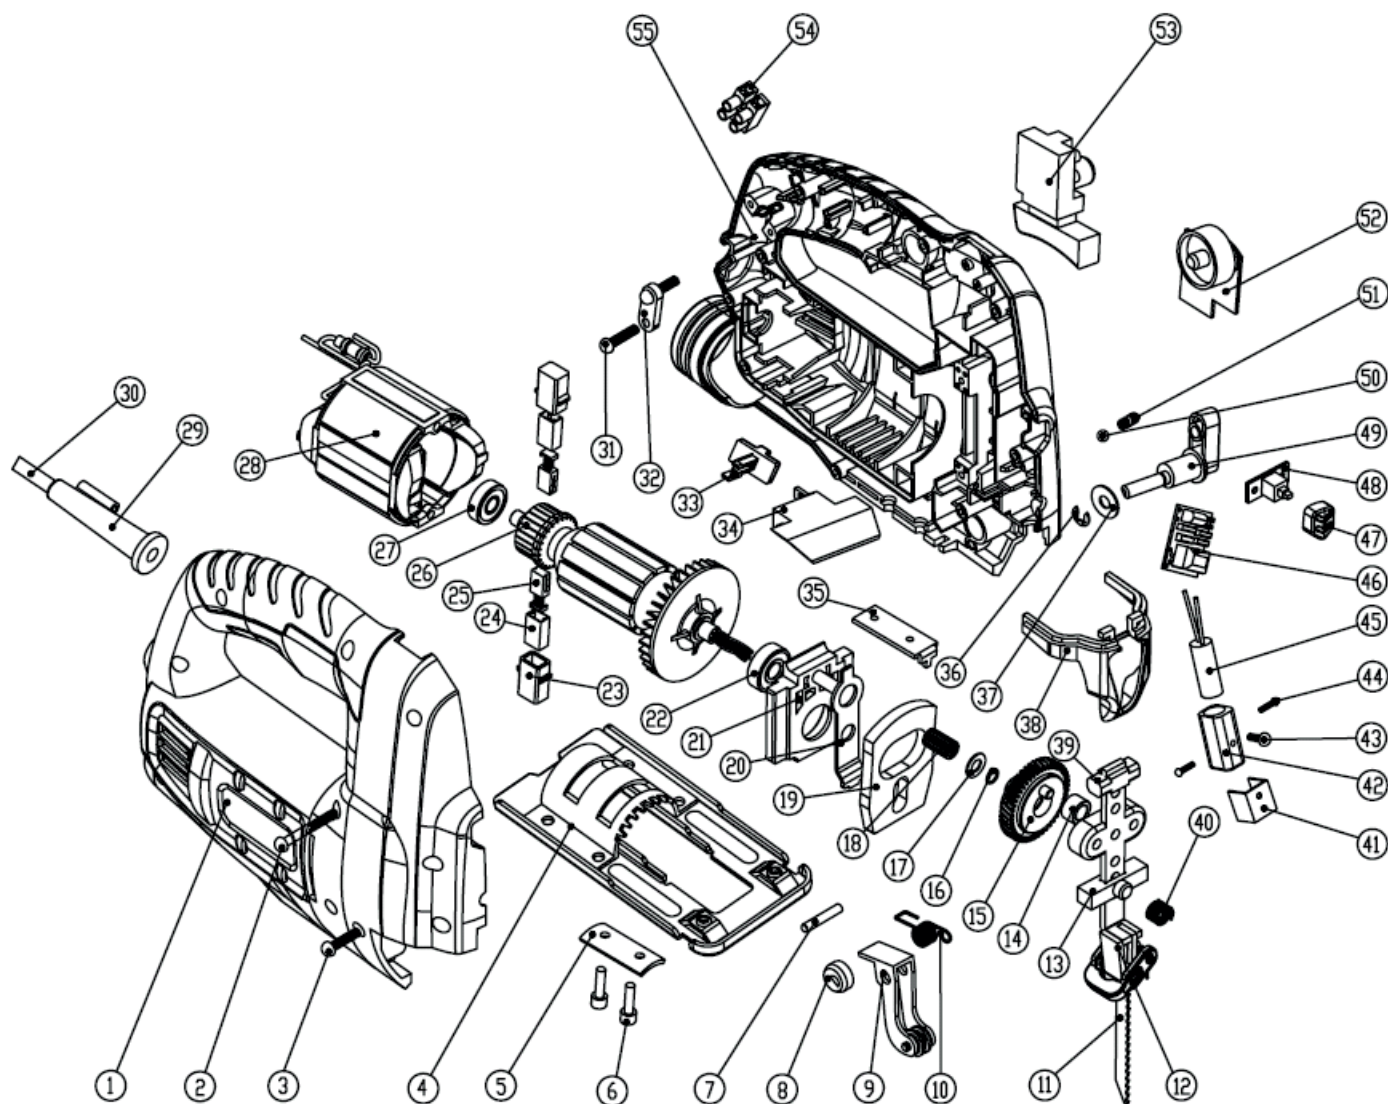

#	АРТИКУЛ	ОПИСАНИЕ	КОЛ-ВО
1	013539304	Корпус правая часть	1
2	013539305	Саморез ST3.9x35	2
3	013539306	Саморез ST3.9x19	10
4	013539307	Основание	1
5	013539308	Соединительная пластина	1
6	013539309	Винт M4x14	2
7	013539310	Ось роликовой направляющей Ф4	1
8	013539311	Эксцентриковый блок	1
9	013539312	Роликовая направляющая	1
10	013539313	Пружина торсионная	1
11	814010004	Пилка	1
12	013539314	Поршневой шток в сборе	1

РИСУНОК А
АРТИКУЛ: 190 30 1715

#	АРТИКУЛ	ОПИСАНИЕ	КОЛ-ВО
13	013539315	Направляющий штока передний	1
14	013539316	Втулка приводной шестерни	1
15	013539317	Шестерня приводная	1
16	013539318	Стопорное кольцо Ф6	1
17	013539319	Шайба Ф6	1
18	013539320	Подшипник игольчатый	1
19	013539321	Балансир	1
20	013539322	Подъемная пластина	1
21	013539323	Седло подшипника	1
22	013539324	Подшипник 608-2RS	1
23	013539325	Корпус щеткодержателя	2
24	013539326	Щеткодержатель	2
25	013539327	Щетка угольная	2
26	013539328	Ротор	1
27	013539329	Подшипник 607-2RS	1
28	013539330	Статор	1
29	013539331	Уплотнение сетевого кабеля	1
30	013539332	Сетевой кабель с вилкой	1
31	013539333	Саморез ST3,9x14	2
32	013539334	Фиксатор сетевого кабеля	1
33	013539335	Кнопка фиксатора	1
34	013539336	Пластина фиксатора	1
35	013539337	Соединительная пластина	1
36	013539318	Стопорное кольцо Ф6	1
37	013539319	Шайба Ф6	1
38	013539338	Защитное стекло	1
39	013539339	Направляющий штока задний	1
40	013539340	Пружина поршневой втулки	1
41	013539341	Крышка	1
42	013539342	Держатель лазерного указателя	1
43	013539343	Саморез ST2,9x6	1
44	013539344	Саморез ST2,9x9	3
45	013539345	Лазерный указатель	1
46	013539346	Плата лазерного указателя	1
47	013539347	Кнопка выключателя лазерного указателя	1
48	013537132	Выключатель лазерного указателя	1
49	013539348	Рычаг переключения режимов	1
50	013539349	Пружина рычага переключения	1
51	013539350	Стальной шарик переключателя	1
52	013539351	Регулятор скорости	1
53	013537131	Выключатель	1
54	013539352	Клемная колодка	1
55	013539353	Корпус левая часть	1