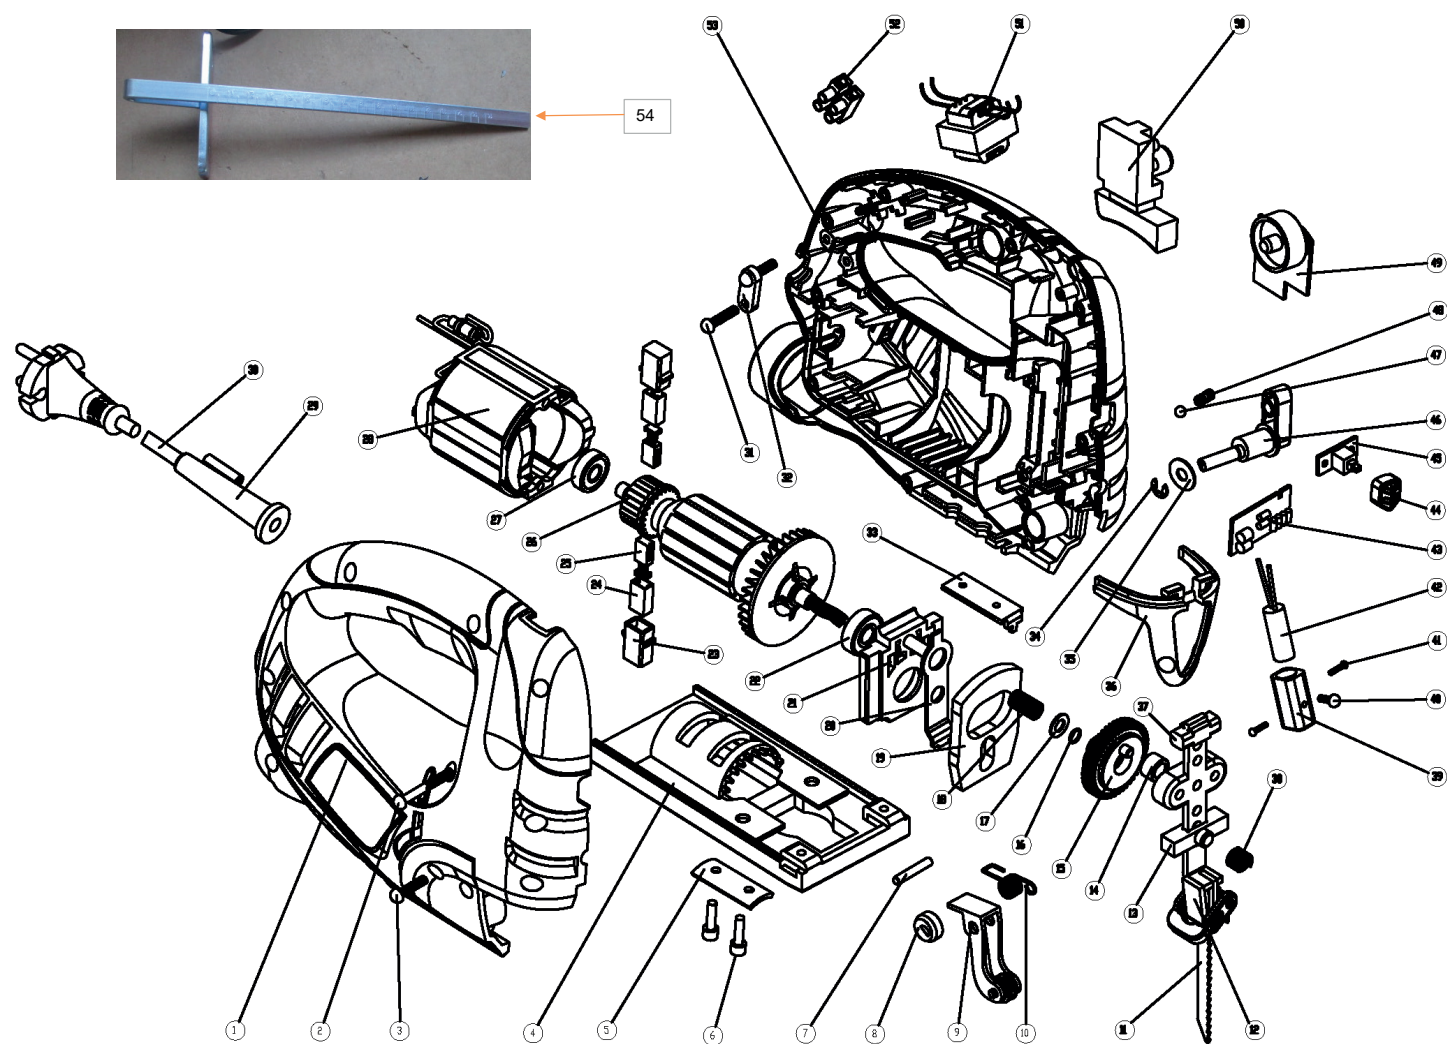

# ***PATRIOT***

АРТИКУЛ: 190 30 1715  
СХЕМА А

АРТИКУЛ: 190 30 1715  
ТАБЛИЦА К СХЕМЕ А

#	АРТИКУЛ	ОПИСАНИЕ	КОЛ-ВО
1	013542571	Корпус правая часть	1
4	013542572	Опорная плита (основание)	1
5	013542573	Пластина фиксации наклона	1
7	013542574	Ось роликовой направляющей	1
8	013542575	Эксцентрикый блок	1
9	013542576	Роликовая направляющая пилки	1
10	013542577	Пружина роликовой направляющей	1
11	020090292	Пилка по дереву (814010004)	1
12-13, 37	013542578	Поршневой шток в сборе	1
14	013542579	Втулка приводной шестерни	1
15	013542580	Шестерня приводная	1
18	013542581	Подшипник игольчатый	1
19	013542582	Балансир	1
20	013542583	Подъемная пластина	1
21	013542584	Седло подшипника	1
22	013542585	Подшипник 608	1
23-24	013542586	Щеткодержатель в сборе (комплект из 2 шт.)	1
25	013542587	Щетка угольная (комплект из 2 шт.)	1
26	013542588	Ротор (L51/Ф38)	1
27	013542589	Подшипник 607Z	1
28	013542590	Статор (L51/Ф65)	1
30	013542591	Сетевой кабель с вилкой	1
33	013542592	Соединительная пластина	1
36	013542593	Защитное стекло пилки	1
38	013542594	Пружина направляющей штока	1
39	013542595	Держатель лазерного указателя	1
42	013542596	Лазерный указатель	1
43	013542597	Плата лазерного указателя	1
44	013542598	Кнопка выключателя лазерного указателя	1
45	013542599	Выключатель лазерного указателя	1
46	013542600	Рычаг переключения режимов	1
47	013542601	Пружина рычага переключения	1
48	013542602	Стальной шарик переключателя	1
49	013542603	Регулятор скорости	1
50	013542604	Выключатель	1
51	013542605	Плата управления	1
52	013542606	Клемная колодка	1
53	013542607	Корпус левая часть	1
54	013542608	Линейка (металл)	1