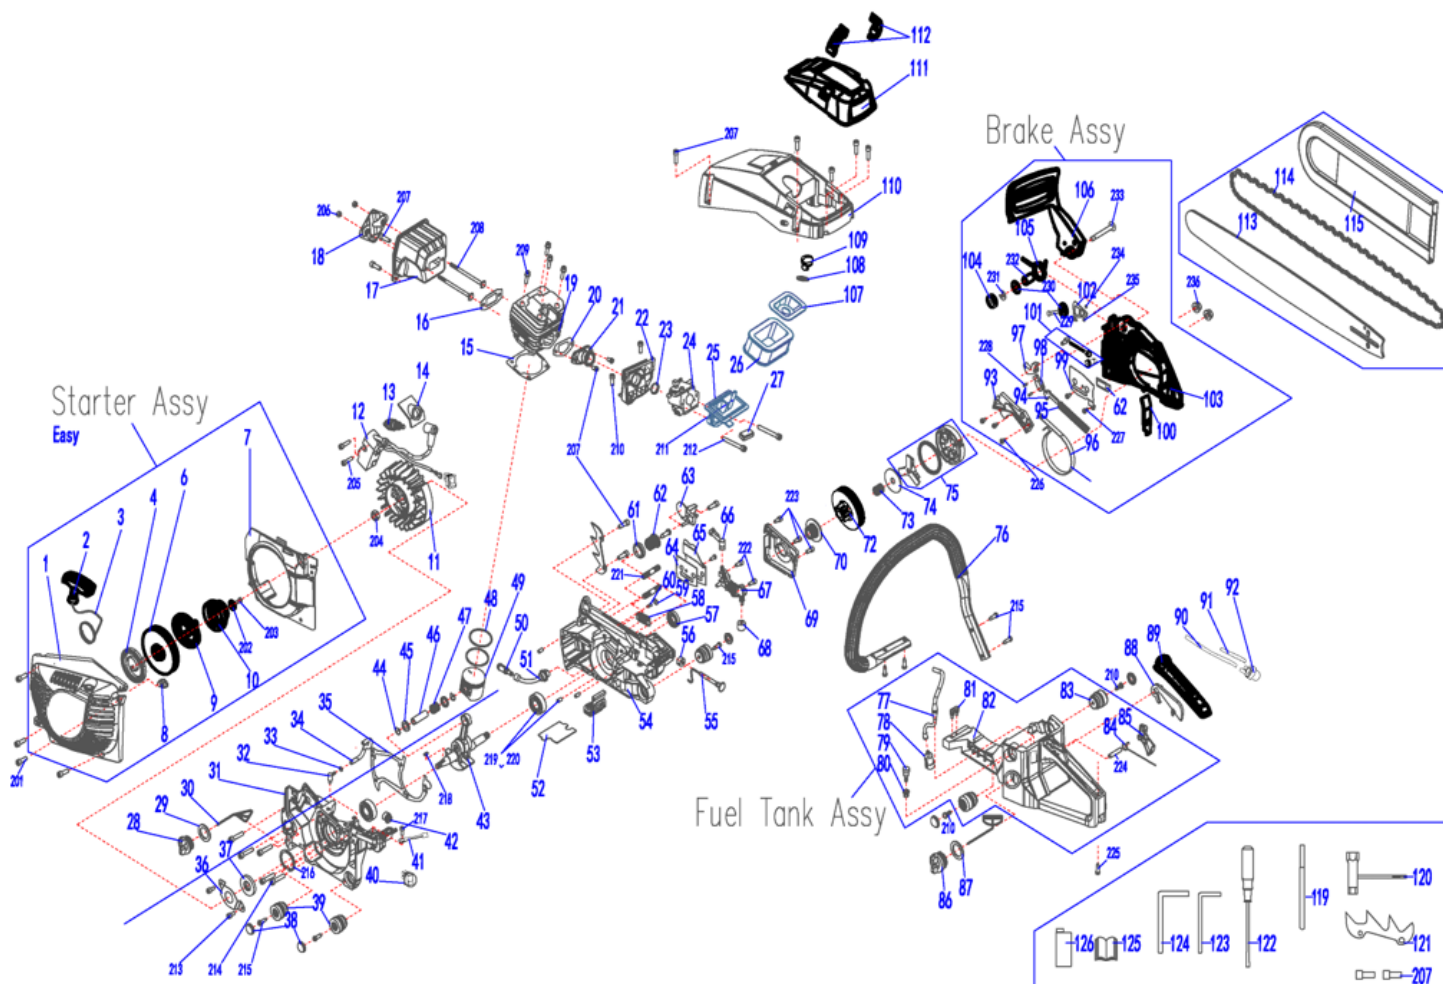

## ПИЛА ЦЕПНАЯ БЕНЗИНОВАЯ

АРТИКУЛ: 220 10 4252

EAN8 - 21003004

РЕЛИЗ: 2022

**ДЕТАЛИРОВКА ИЗДЕЛИЯ**

# ***PATRIOT***

**РИСУНОК А**  
АРТИКУЛ: 220 10 4252

#	АРТИКУЛ	ОПИСАНИЕ	КОЛ-ВО
1-4, 6-10, 202-203	001015814	Стартер в сборе (Easy)	1
7	001015815	Пыльник стартера (пластик)	1
11	001015816	Маховик (43F/45F)	1
12	001015817	Катушка зажигания (43F/45F)	1
13	020090318	Свеча зажигания (L7T) (841102210)	1
14	001015818	Крышка свечи зажигания (пыльник)	1
15	001015892	Прокладка цилиндра (1E45F)	1
16	001015820	Прокладка глушителя (43F/45F)	1
17	001015821	Глушитель (43F/45F)	1
18	001015822	Крышка глушителя	1
19	001015893	Цилиндр (1E45F)	1
20	001015824	Прокладка дамбы карбюратора (43F/45F)	1
21	001015825	Дамба карбюратора (43F/45F)	1
22	001015826	Кронштейн карбюратора	1
23	001015827	Уплотнительное кольцо дамбы карбюратора	1
24	001015828	Карбюратор (43F/45F)	1
25	001015829	Опора воздушного фильтра	1

**ТАБЛИЦА К РИСУНКУ А**

АРТИКУЛ: 220 10 4252

#	АРТИКУЛ	ОПИСАНИЕ	КОЛ-ВО
84	001015879	Пружина курка газа	1
85	001015880	Курок газа	1
77-87, 30, 224	001015881	Топливный бак в сборе (43F/45F)	1
86-87, 30	001015882	Крышка топливного бака в сборе	1
88	001015883	Блокиратор курка газа	1
89	001015884	Крышка ручки топливного бака	1
92	001015885	Праймер (насос)	1
93-106, 226-233	001015886	Тормоз цепи в сборе	1
107-109	001015887	Прижимная крышка воздушного фильтра в сборе	1
110	001015888	Кожух двигателя	1
111	001015889	Крышка кожуха двигателя	1
112	001015890	Защелка крышки кожуха двигателя	2
113	020090220	Шина цепи (18" 0,325 1,5мм 72зв.)(867151858)	1
114	020090221	Цепь пильная (0,325 1,5мм 72зв.)(862321572)	1
115	001015901	Чехол шины пилы 18"	1
119-126	001015891	Zip-комплект	1
208	001015689	Болт глушителя М5х83	2
211	001015690	Шпилька воздушного фильтра М5х38	1
218	001015691	Шпонка коленвала 3х10	1
219	001015692	Подшипник картера 6202/P5	2
221	001015693	Шпилька фиксации шины М8х42	2
224	001015694	Штифт курка газа	1
236	001015695	Гайка фиксации шины М8	2