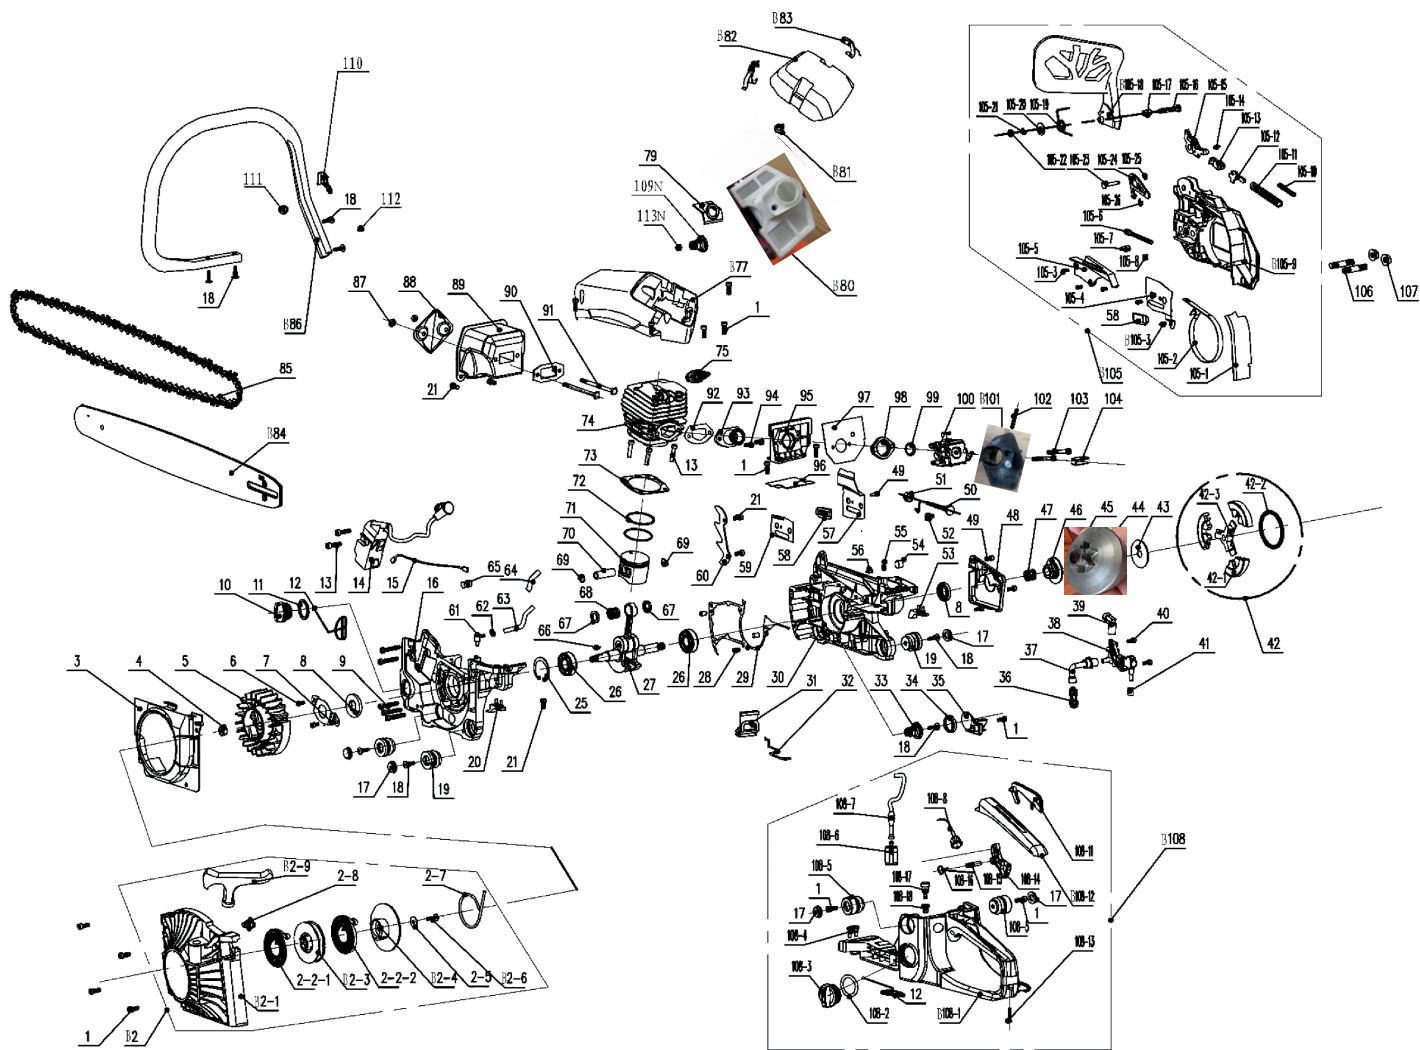

PT 445

ПИЛА ЦЕПНАЯ БЕНЗИНОВАЯ

АРТИКУЛ: 220 10 4445

EAN8 - 21004124

РЕЛИЗ: 2022

ДЕТАЛИРОВКА ИЗДЕЛИЯ

PATRIOT

РИСУНОК А
АРТИКУЛ: 220 10 4445

#	АРТИКУЛ	ОПИСАНИЕ	КОЛ-ВО
B2	001516853	Стартер в сборе	1
3	001516854	Кожух маховика	1
5	001516855	Маховик (1E43F)	1
8	001516856	Сальник	2
10-12	001516857	Крышка масляного бака в сборе	1
14	001516858	Катушка зажигания (1E43F)	1
16	001516859	Картер левая часть (43F/45F)	1
17, 19	001516860	Амортизатор картера в сборе (43F/45F)	3
26	001516862	Подшипник 6202	2
27	001516863	Коленвал (1E43F)	1
29	001516864	Прокладка картера (43F/45F)	1
30	001516865	Картер правая часть (43F/45F)	1
31	001516866	Пыльник тяги курка газа	1
32	001516867	Тяга курка газа	1
35	001516868	Уловитель цепи	1
36	001516869	Масляный фильтр	1

ТАБЛИЦА К РИСУНКУ А

АРТИКУЛ: 220 10 4445

#	АРТИКУЛ	ОПИСАНИЕ	КОЛ-ВО
B101-102	001015803	Опора воздушного фильтра в сборе	1
B105	001516917	Тормоз цепи в сборе	1
105.6-105.8	001516918	Натяжитель цепи (комплект)	1
106	001516919	Шпилька крышки тормоза цепи М8х42	2
B108	001516920	Топливный бак в сборе	1
12, 108.2-108.3	001516921	Крышка топливного бака в сборе	1
108.5	001516922	Амортизатор топливного бака (боковой)	2
108.6	001015804	Топливный фильтр	1
108.7	001516924	Топливопровод	1
108.8	001516925	Выключатель	1
108.11	001516926	Блокиратор курка газа	1
B108.12	001516927	Крышка ручки (топливного бака)	1
108.14	001516928	Курок газа	1
108.16	001516929	Пружина курка газа	1
108.17	001516930	Воздушный клапан	1
108.18	001516931	Седло воздушного клапана	1
108.19	001516932	Топливная трубка праймера	1
108.20	001516933	Праймер (насос)	1
114	001516934	Zip комплект	1