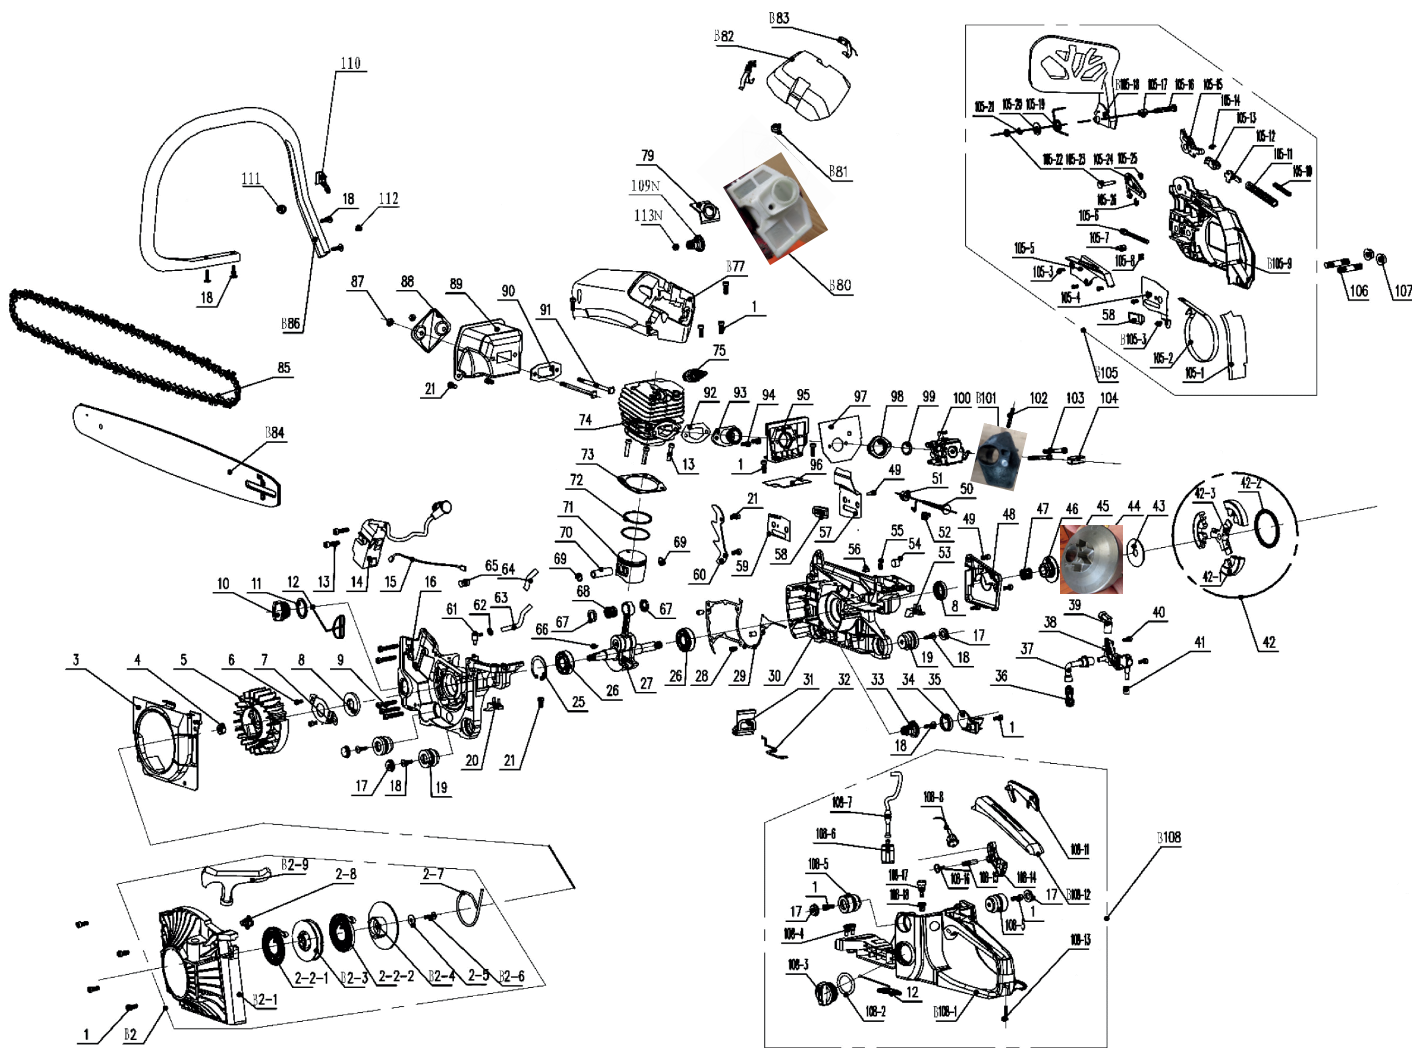

PT 452

ПИЛА ЦЕПНАЯ БЕНЗИНОВАЯ

АРТИКУЛ: 220 10 4452

EAN8 - 21004179

РЕЛИЗ: 2022

ДЕТАЛИРОВКА ИЗДЕЛИЯ

PATRIOT

РИСУНОК А
АРТИКУЛ: 220 10 4452

#	АРТИКУЛ	ОПИСАНИЕ	КОЛ-ВО
B2	001516853	Стартер в сборе	1
3	001516854	Кожух маховика	1
5	001516855	Маховик (1E43F)	1
8	001516856	Сальник	2
10-12	001516857	Крышка масляного бака в сборе	1
14	001516858	Катушка зажигания (1E43F)	1
16	001516859	Картер левая часть (43F/45F)	1
17, 19	001516860	Амортизатор картера в сборе (43F/45F)	3
26	001516862	Подшипник 6202	2
27	001516863	Коленвал (1E43F)	1
29	001516864	Прокладка картера (43F/45F)	1
30	001516865	Картер правая часть (43F/45F)	1
31	001516866	Пыльник тяги курка газа	1
32	001516867	Тяга курка газа	1
35	001516868	Уловитель цепи	1
36	001516869	Масляный фильтр	1

ТАБЛИЦА К РИСУНКУ А

АРТИКУЛ: 220 10 4452

#	АРТИКУЛ	ОПИСАНИЕ	КОЛ-ВО
B101-102	001015803	Опора воздушного фильтра в сборе	1
B105	001516917	Тормоз цепи в сборе	1
105.6-105.8	001516918	Натяжитель цепи (комплект)	1
106	001516919	Шпилька крышки тормоза цепи М8х42	2
B108	001516920	Топливный бак в сборе	1
12, 108.2-108.3	001516921	Крышка топливного бака в сборе	1
108.5	001516922	Амортизатор топливного бака (боковой)	2
108.6	001015804	Топливный фильтр	1
108.7	001516924	Топливопровод	1
108.8	001516925	Выключатель	1
108.11	001516926	Блокиратор курка газа	1
B108.12	001516927	Крышка ручки (топливного бака)	1
108.14	001516928	Курок газа	1
108.16	001516929	Пружина курка газа	1
108.17	001516930	Воздушный клапан	1
108.18	001516931	Седло воздушного клапана	1
108.19	001516932	Топливная трубка праймера	1
108.20	001516933	Праймер (насос)	1
114	001516934	Зір комплект	1