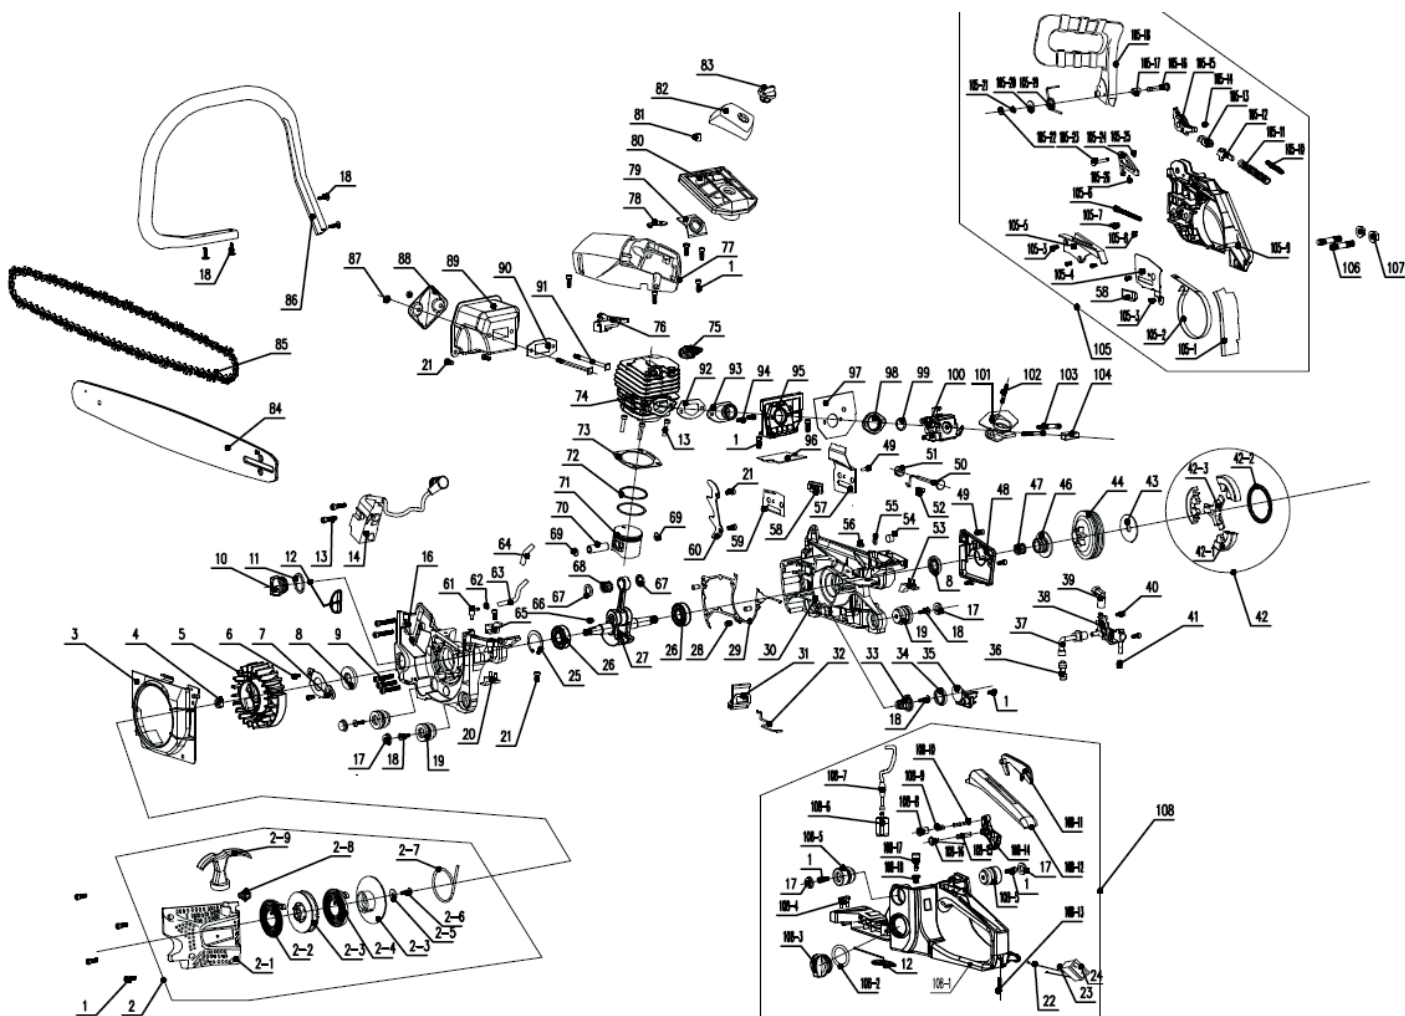

PT 6020

ПИЛА ЦЕПНАЯ БЕНЗИНОВАЯ

АРТИКУЛ: 220 10 4580

EAN8 - 20120498

РЕЛИЗ: 03.2021

ДЕТАЛИРОВКА ИЗДЕЛИЯ

PATRIOT

РИСУНОК А
АРТИКУЛ: 220 10 4580