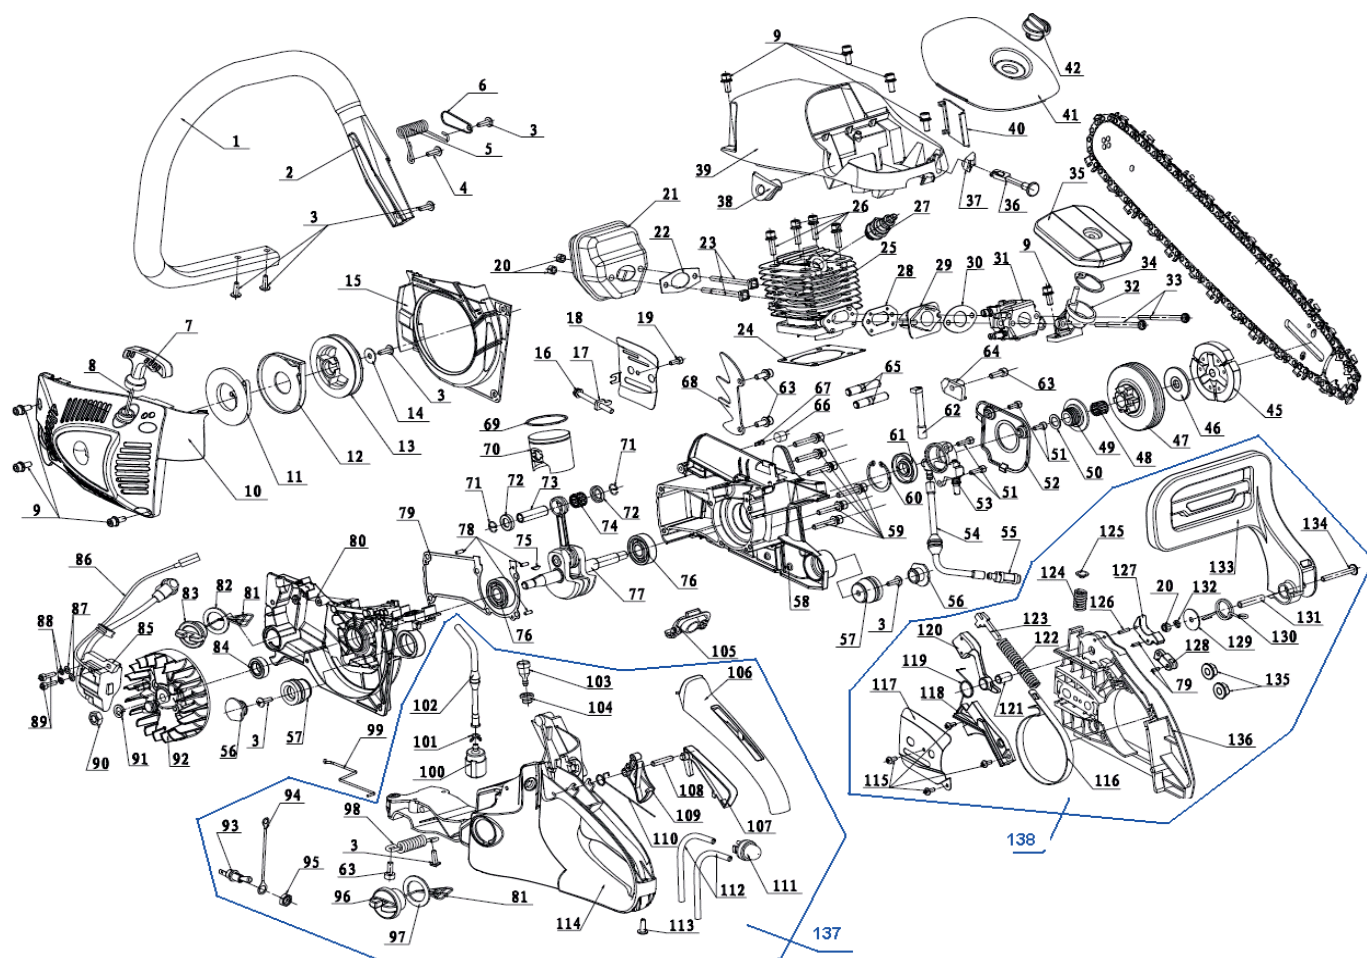

PT 3816 Imperial

ПИЛА ЦЕПНАЯ БЕНЗИНОВАЯ

АРТИКУЛ: 220 10 5515

EAN8-20060442

РЕЛИЗ: 08.2016

ДЕТАЛИРОВКА ИЗДЕЛИЯ

PATRIOT

#	АРТИКУЛ	ОПИСАНИЕ	КОЛ-ВО
1	001013288	Оболочка передней рукоятки	1
2	001013289	Передняя рукоятка	1
1-2	001013290	Передняя рукоятка в сборе	1
3	001013291	Винт ST4,9x14	8
4	001013292	Винт M5x16	1
5	001013293	Пружина передней рукоятки	1
6	001013294	Пластина пружины	1
7	001013295	Ручка стартера	1
8	001013296	Шнур стартера	1
9	001013297	Винт M5x16	8
10	001013298	Крышка стартера	1
11	001013299	Пружина стартера	1
12	001013300	Крышка пружины стартера	1
13	001013301	Катушка шнура стартера	1
14	001013302	Шайба ф5,3x16x1	1
3,7,8,10-14	001013303	Стартер в сборе	1
15	001013304	Кожух маховика	1
16	001013305	Регулировочный винт натяжения цепи	1
17	001013306	Регулировочная гайка натяжения цепи	1
16-17	001013307	Натяжитель цепи в сборе	1
18	001013308	Прижимная планка шины левая	1
19	001013309	Винт M4x8	1