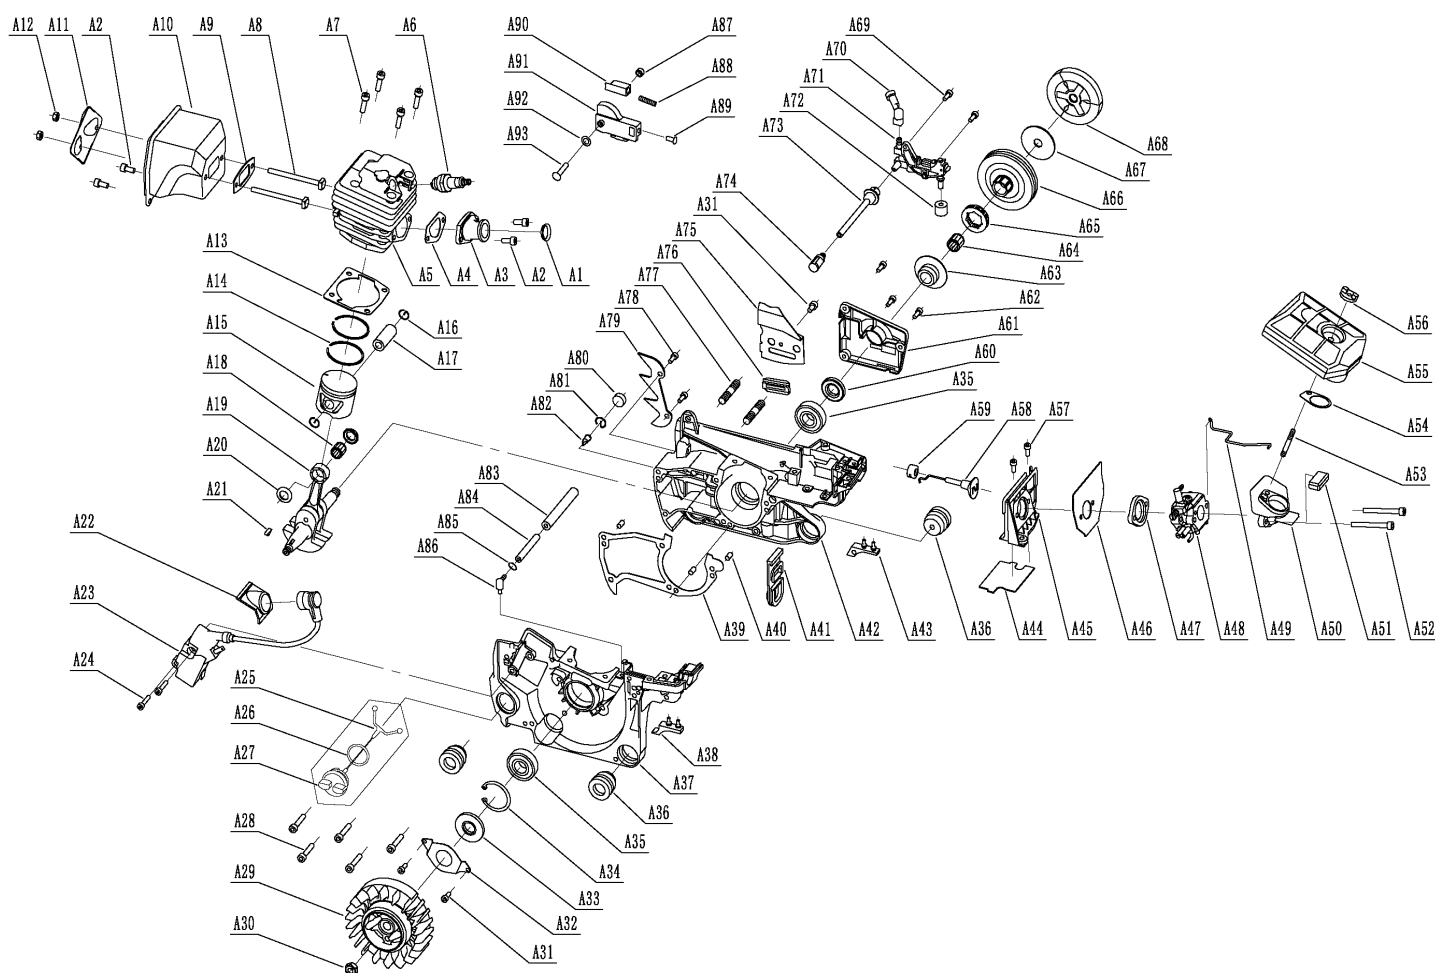

## ПИЛА ЦЕПНАЯ БЕНЗИНОВАЯ

АРТИКУЛ: 220 10 5550

EAN8 - 20108120

РЕЛИЗ: 09.2020

**ДЕТАЛИРОВКА ИЗДЕЛИЯ**

# ***PATRIOT***

**РИСУНОК А. ДВИГАТЕЛЬ В РАЗБОРЕ**

АРТИКУЛ: 220 10 5550

#	АРТИКУЛ	ОПИСАНИЕ	КОЛ-ВО
A3	001014899	Дамба карбюратора (43F/45F)	1
A4	001014900	Прокладка дамбы карбюратора (43F/45F)	1
A5	001014901	Цилиндр (1E43F)	1
A9	001014904	Прокладка глушителя (43F/45F)	1
A10	001014905	Глушитель (43F/45F)	1
A13	001014908	Прокладка цилиндра (43F/45F)	1
A14	001014909	Поршневое кольцо (1E43F)	2
A15	001014910	Поршень (1E43F)	1
A16	001014911	Стопорное кольцо пальца поршня (43F/45F)	2
A17	001014912	Палец поршня (1E43F)	1
A18	001014914	Подшипник пальца поршня 11x15x12.5 (43F/45F)	1
A19	001014915	Коленвал (43F/45F)	1
A20	001014913	Шайба подшипника пальца поршня (43F/45F)	2
A21	001014916	Шпонка коленвала (43F/45F)	1
A22	001015389	Пыльник свечи зажигания (катушки)	1
A23	001014918	Катушка зажигания (43F/45F)	1
A5, A13- A18	001014919	ЦПГ (Цилиндропоршневая группа)(комплект) (1E43F)	1

**РИСУНОК В. КОРПУС В РАЗБОРЕ**

АРТИКУЛ: 220 10 5550

#	АРТИКУЛ	ОПИСАНИЕ	КОЛ-ВО
B1	001015398	Замок крышки кожуха	2
B2	001015399	Крышка воздушного фильтра	1
B3	001015400	Ручка тормоза цепи	1
B6,B9-B10	001015401	Кожух двигателя в сборе	1
B7	001015402	Передняя ручка	1
B8,B16-B23	001015403	Стартер в сборе	1
B11	001014995	Заглушка амортизатора	3
B24	001015404	Кожух маховика	1
B25	001014993	Пружина передней ручки	1
B27-B28	001015405	Уловитель цепи с болтом	1
B30-B50, B52-B54	001015406	Топливный бак в сборе	1
B34	001015020	Седло воздушного клапана	1
B35	001015019	Воздушный клапан	1
B36	001015026	Топливный фильтр	1
B37	001015407	Топливопровод	1