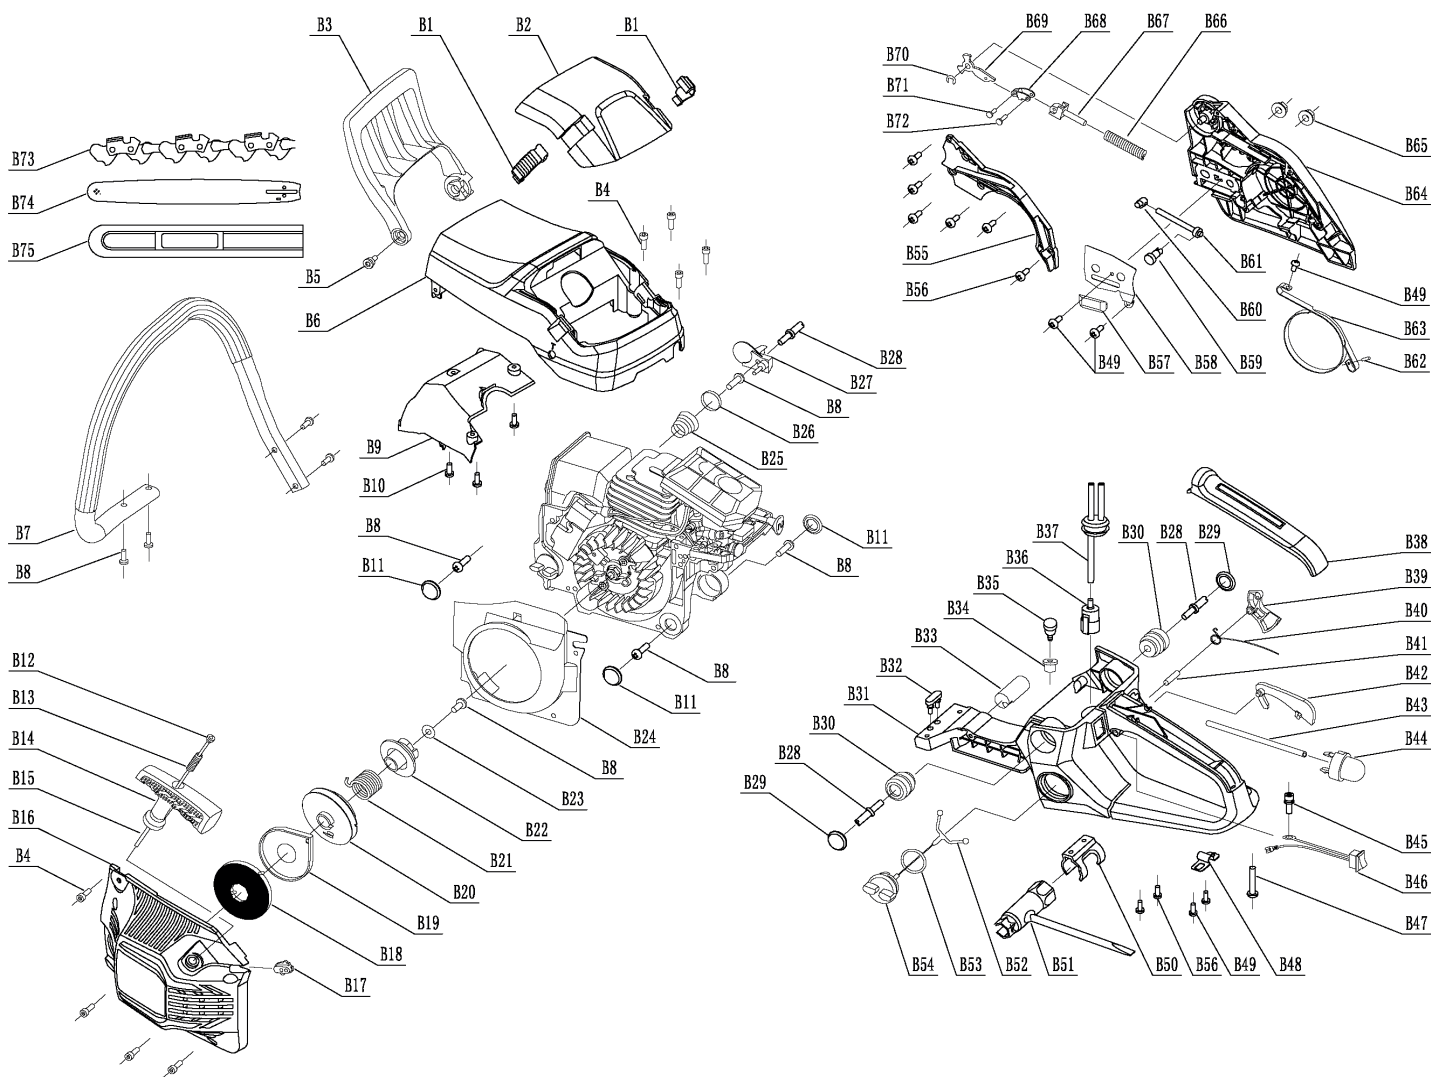

## ПИЛА ЦЕПНАЯ БЕНЗИНОВАЯ

АРТИКУЛ: 220 10 5550

EAN8 - 20108120

РЕЛИЗ: 09.2020

**ДЕТАЛИРОВКА ИЗДЕЛИЯ**

# ***PATRIOT***

**РИСУНОК А. ДВИГАТЕЛЬ В РАЗБОРЕ**

АРТИКУЛ: 220 10 5550

#	АРТИКУЛ	ОПИСАНИЕ	КОЛ-ВО
A3	001014899	Дамба карбюратора (43F/45F)	1
A4	001014900	Прокладка дамбы карбюратора (43F/45F)	1
A5	001014901	Цилиндр (1E43F)	1
A9	001014904	Прокладка глушителя (43F/45F)	1
A10	001014905	Глушитель (43F/45F)	1
A13	001014908	Прокладка цилиндра (43F/45F)	1
A14	001014909	Поршневое кольцо (1E43F)	2
A15	001014910	Поршень (1E43F)	1
A16	001014911	Стопорное кольцо пальца поршня (43F/45F)	2
A17	001014912	Палец поршня (1E43F)	1
A18	001014914	Подшипник пальца поршня 11x15x12.5 (43F/45F)	1
A19	001014915	Коленвал (43F/45F)	1
A20	001014913	Шайба подшипника пальца поршня (43F/45F)	2
A21	001014916	Шпонка коленвала (43F/45F)	1
A22	001015389	Пыльник свечи зажигания (катушки)	1
A23	001014918	Катушка зажигания (43F/45F)	1
A5, A13- A18	001014919	ЦПГ (Цилиндропоршневая группа)(комплект) (1E43F)	1

**РИСУНОК В. КОРПУС В РАЗБОРЕ**

АРТИКУЛ: 220 10 5550

#	АРТИКУЛ	ОПИСАНИЕ	КОЛ-ВО
B1	001015398	Замок крышки кожуха	2
B2	001015399	Крышка воздушного фильтра	1
B3	001015400	Ручка тормоза цепи	1
B6,B9-B10	001015401	Кожух двигателя в сборе	1
B7	001015402	Передняя ручка	1
B8,B16-B23	001015403	Стартер в сборе	1
B11	001014995	Заглушка амортизатора	3
B24	001015404	Кожух маховика	1
B25	001014993	Пружина передней ручки	1
B27-B28	001015405	Уловитель цепи с болтом	1
B30-B50, B52-B54	001015406	Топливный бак в сборе	1
B34	001015020	Седло воздушного клапана	1
B35	001015019	Воздушный клапан	1
B36	001015026	Топливный фильтр	1
B37	001015407	Топливопровод	1