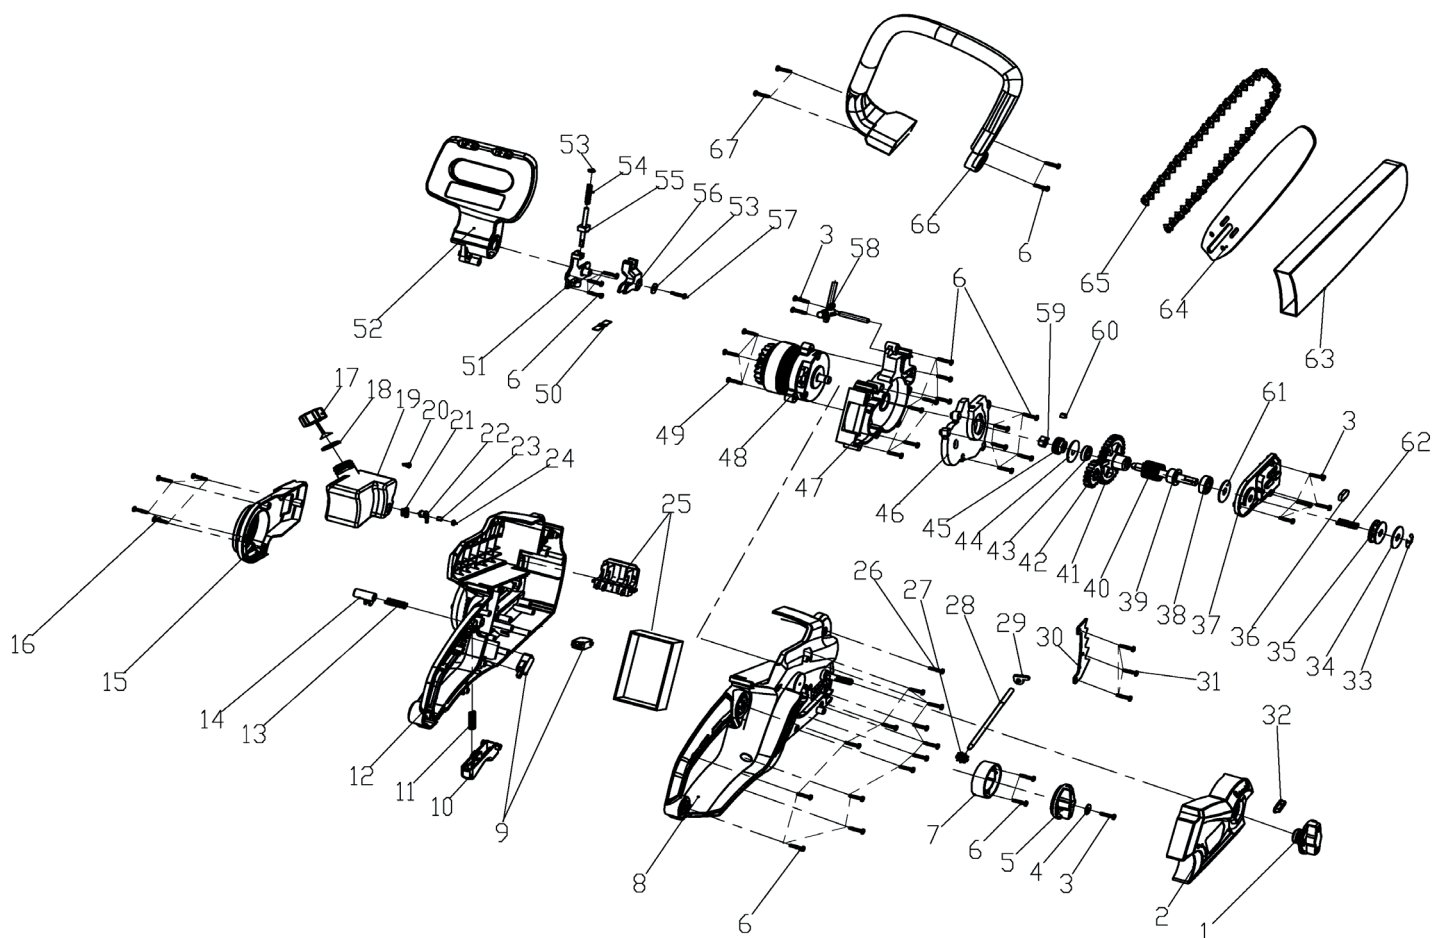

РИСУНОК А
АРТИКУЛ: 220 20 1402

#	АРТИКУЛ	ОПИСАНИЕ	КОЛ-ВО
1	001031223	Ручка фиксации крышки цепи	1
2	001031224	Крышка цепи	1
3	001031225	Саморез	7
4	001031226	Шайба ручки натяжителя цепи	1
5	001031227	Ручка натяжителя цепи	1
6	001031228	Саморез	31
7	001031229	Основание крышки натяжителя цепи	1
8	001031230	Корпус правая часть	1
9	001031231	Микровыключатель	2
10	001031232	Клавиша выключателя	1
11	001031233	Пружина клавиши выключателя	1
12	001031234	Корпус левая часть	1
13	001031235	Пружина кнопки разблокировки	1
14	001031236	Кнопка разблокировки	1
15	001031237	Кожух масляного бака	1
16	001031238	Саморез	4
17	001031239	Крышка масляного бака в сборе	1