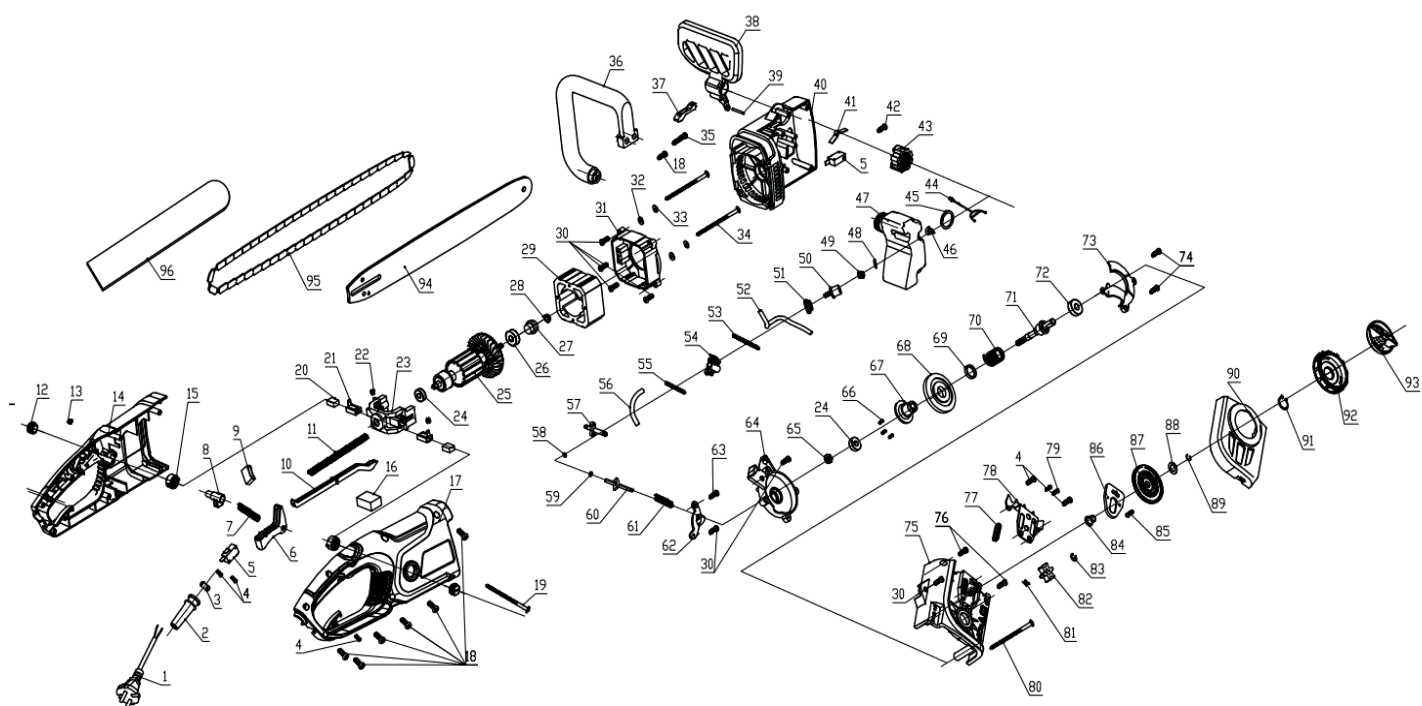

АППАРАТ В РАЗБОРЕ
АРТИКУЛ: 220 30 1526

#	АРТИКУЛ	ОПИСАНИЕ	КОЛ-ВО
1	001031416	Сетевой кабель с вилкой	1
5	001031417	Микровыключатель	2
6	001031418	Клавиша выключателя	1
7	001031419	Пружина кнопки блокировки	1
8	001031420	Кнопка блокировки	1
9	001031421	Конденсатор 0.33uf	1
10	001031422	Тяга выключателя	1
11	001031423	Пружина тяги выключателя	1
12	001031424	Крышка щеток	2
14	001031425	Корпус левая часть	1
15	001031426	Изолятор щеткодержателя	2
16	001031427	Блок плавного пуска	1
17	001031428	Корпус правая часть	1
20	001031429	Щетка угольная 6x13x15 (комплект из 2 шт.)	1
21	001031430	Щеткодержатель (медь)	2