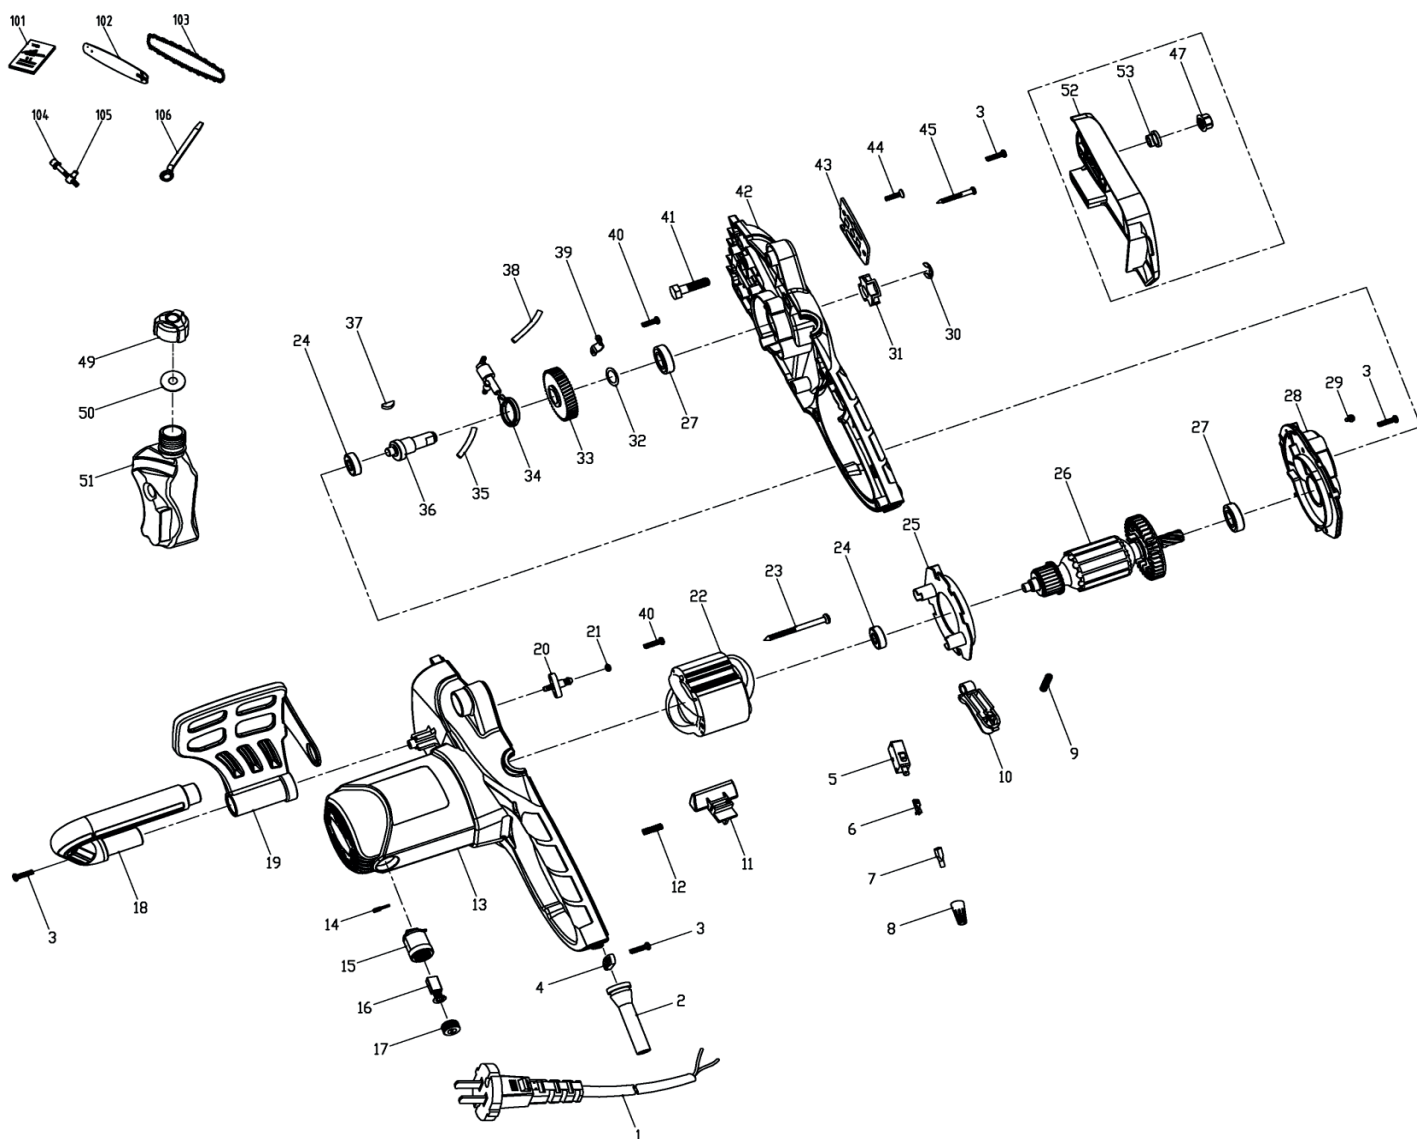

#	АРТИКУЛ	ОПИСАНИЕ	КОЛ-ВО
A01	001030975	Силовой кабель с вилкой	1
A02	001030976	Защита кабеля	1
A03	001030977	Винт	15
A04	001030978	Фиксатор кабеля	1
A05	001030979	Микровыключатель	1
A06	001030980	Клемма	1
A07	001030981	Защита клеммы	1
A08	001030982	Крышка клеммы	1
A09	001030983	Пружина курка	1
A10	001030984	Курок	1
A11	001030985	Кнопка блокировки	1
A12	001030986	Пружина кнопки блокировки	1