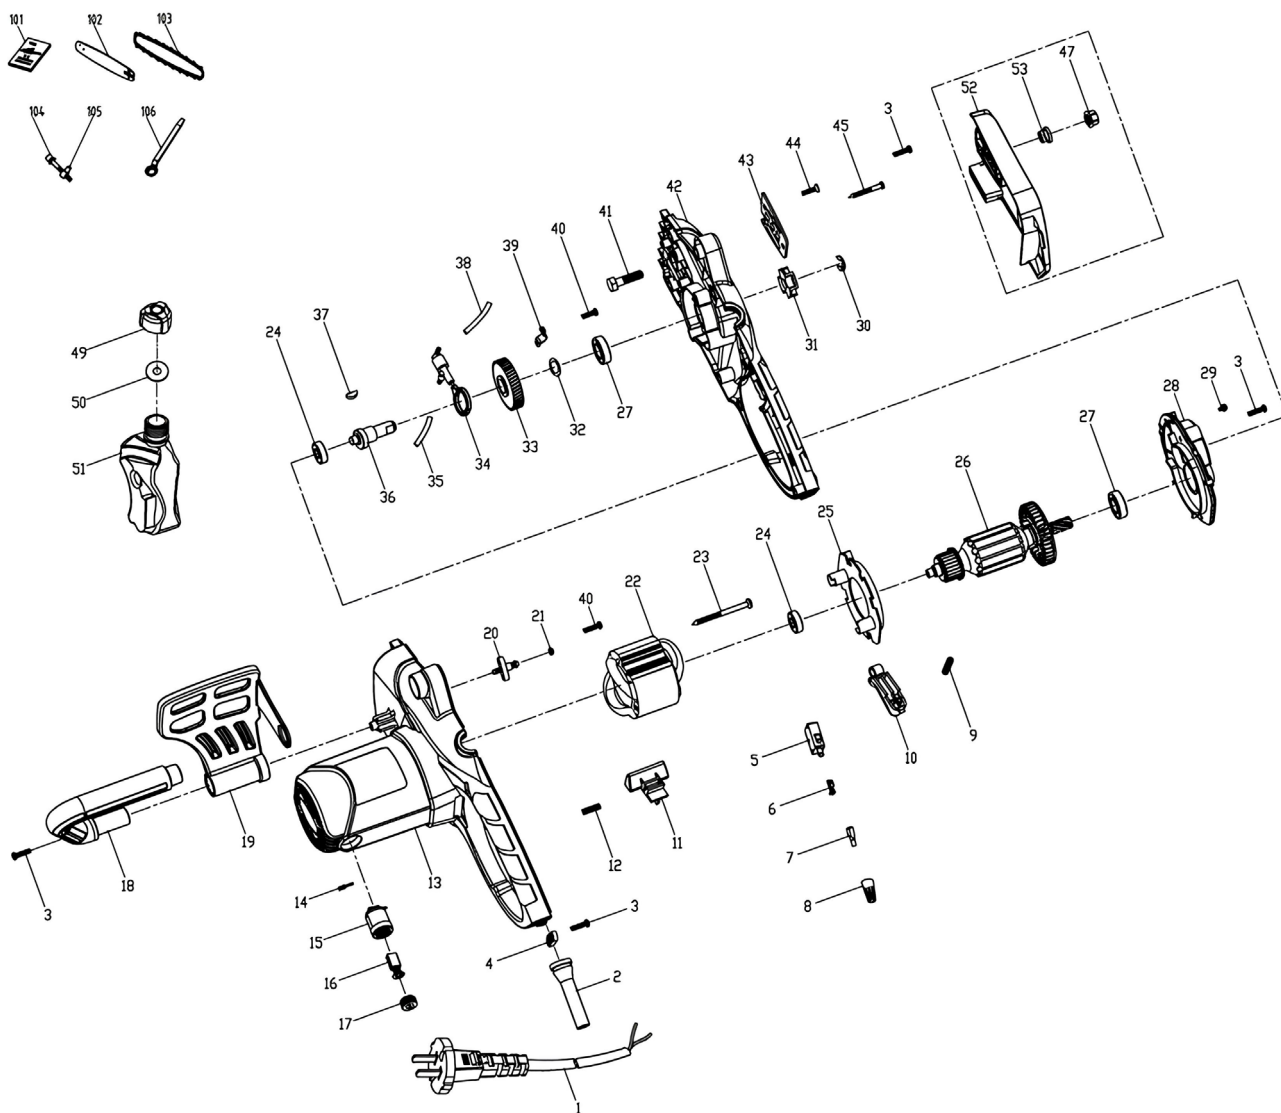

GARDEN TOOLS

PATRIOT

ПИЛА ЦЕПНАЯ ЭЛЕКТРИЧЕСКАЯ ESP 1614

РИСУНОК А. АПАРАТ В РАЗБОРЕ

#	АРТИКУЛ	ОПИСАНИЕ	КОЛ-ВО
A01	001030975	Силовой кабель с вилкой	1
A04	001030978	Фиксатор кабеля	1
A05	001030979	Микровыключатель	1
A09	001030983	Пружина курка	1
A10	001030984	Курок	1
A11	001030985	Кнопка блокировки	1
A12	001030986	Пружина кнопки блокировки	1
A13	001030987	Корпус (левая часть)	1
A15	001030989	Щеткодержатель	1

PATRIOT

ПИЛА ЦЕПНАЯ ЭЛЕКТРИЧЕСКАЯ ESP 1614

ТАБЛИЦА К РИСУНКУ А

#	АРТИКУЛ	ОПИСАНИЕ	КОЛ-ВО
A16	001030990	Щетка угольная	1
A17	001030991	Крышка щеткодержателя	1
A18	001030992	Передняя ручка	1
A19	001030993	Защита передней ручки	1
A20-A21	001031029	Сопло (масло выход) с уплотнителем в сборе	1
A22	001030996	Статор	1
A24	001030998	Подшипник ротора (передний)	1
A25	001030999	Пыльник статора	1
A26	001031000	Ротор	1
A27	001031001	Подшипник ротора/выходного вала	2
A28	001031002	Основание редуктора	1
A30	001031004	Стопорное кольцо звездочки	1
A31	001031005	Звездочка приводная	1
A32	001031006	Шайба шестерни	1
A33	001031007	Шестерня редуктора	1
A34	001031008	Масляный насос в сборе	1
A35	001031009	Впускная трубка масляного насоса	1
A36	001031010	Выходной вал	1
A37	001031011	Шпонка выходного вала	1
A38	001031012	Выпускная трубка масляного насоса	1
A39	001031013	Фиксатор масляного насоса	1
A42	001031016	Корпус (правая часть)	1
A43	001031017	Направляющая пластина	1
A49-A50	001031030	Крышка масляного бака с уплотнением	1
A51	001031023	Масляный бак	1
A52	001031024	Крышка звездочки	1
A53	001031025	Втулка крышки звездочки	1
A49-A51	001031026	Масляный бак в сборе с крышкой и уплотнением	1
A102	020090188	Шина 14"(35см) (3/8, 1.3мм, 52 зв. (PG-PO14-50NR))(867131450)	1
A103	020090189	Цепь (3/8, 1.3, 52 звена)(862381352)	1
A104-A105	001031031	Натяжитель цепи в сборе	1
A106	001031032	Гаечный ключ	1
A24, A27, A32, A33, A36, A37	001031033	Шестерня редуктора в сборе с выходным валом и подшипниками	1
A34-A35, A38	001031034	Масляный насос в сборе с трубками	1