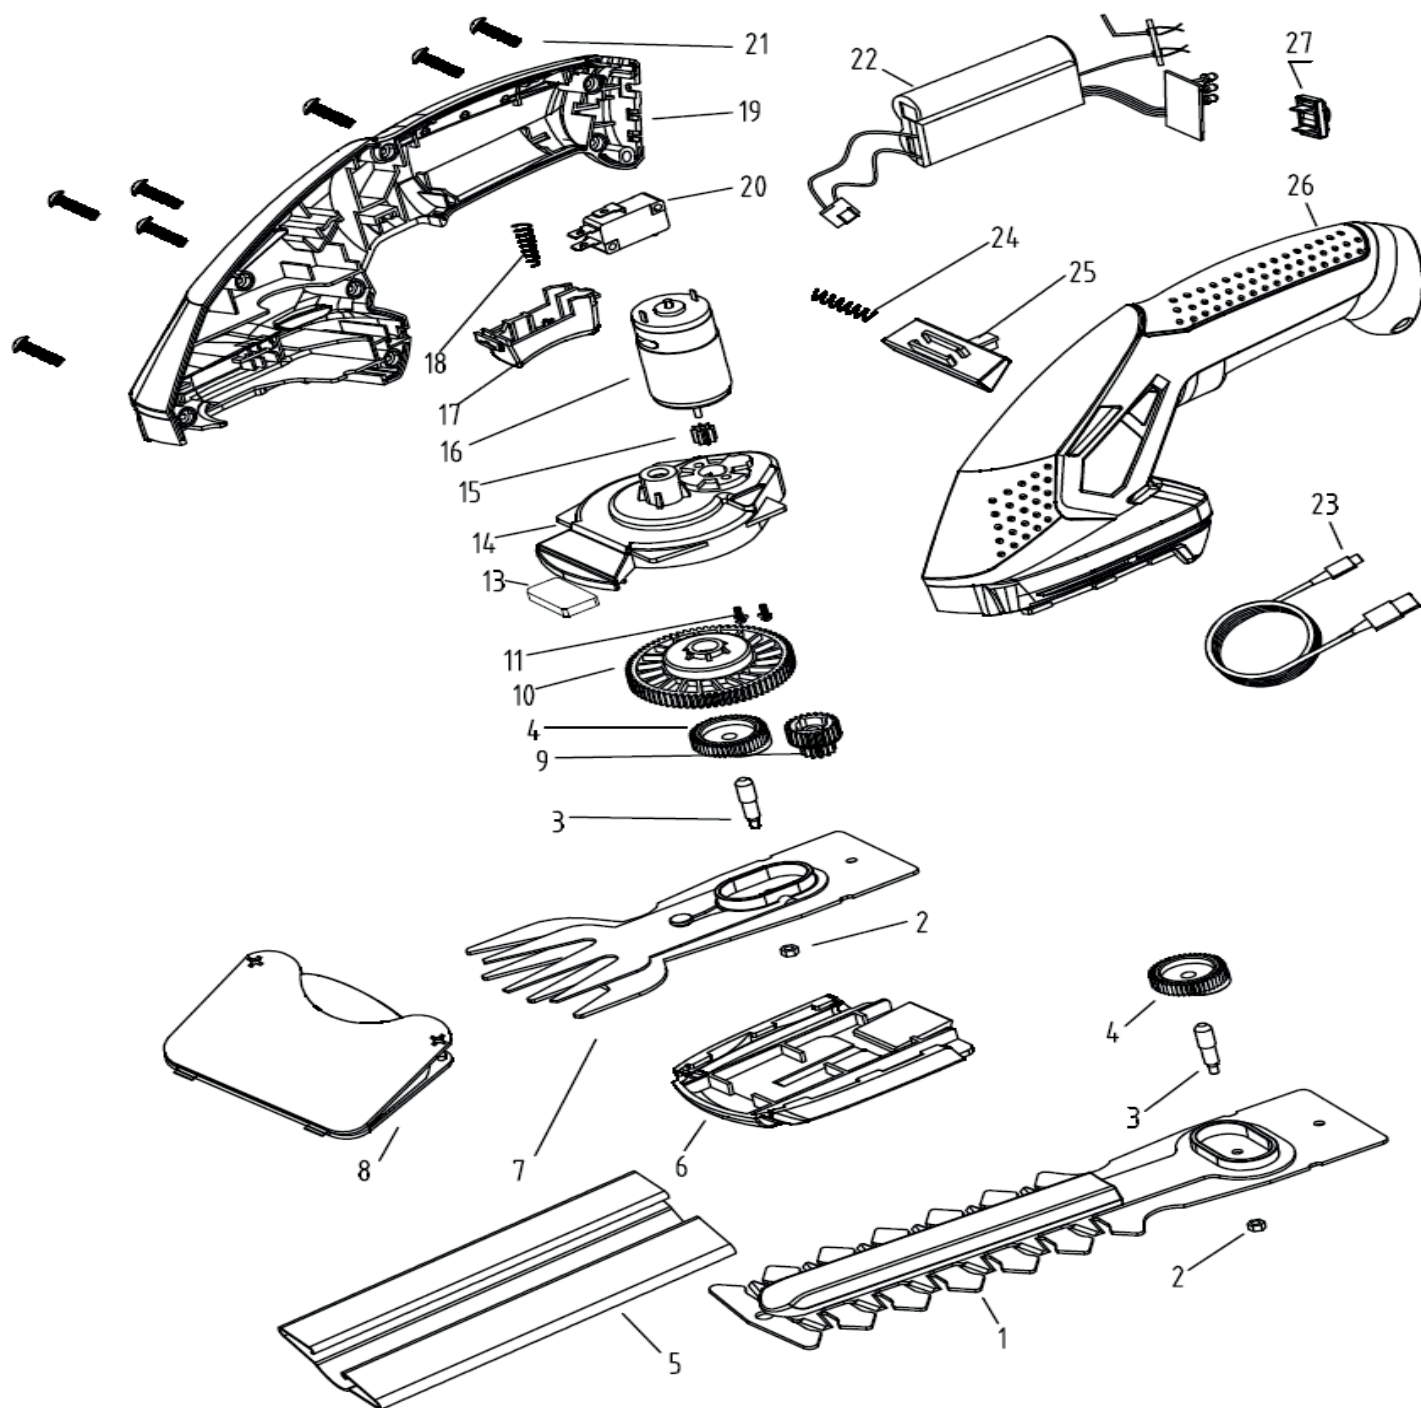

CSH 362

НОЖНИЦЫ-КУСТОРЕЗ АККУМУЛЯТОРНЫЕ

АРТИКУЛ: 250 20 3620

EAN8 - 20110369

РЕЛИЗ: 09.2020

ДЕТАЛИРОВКА ИЗДЕЛИЯ

PATRIOT

РИСУНОК А
АРТИКУЛ: 250 20 3620

#	АРТИКУЛ	ОПИСАНИЕ	КОЛ-ВО
1-4	010030431	Узел кустореза в сборе	1
5	010030432	Чехол для кустореза	1
6	010030433	Крышка корпуса нижняя	1
2-4, 7	010030435	Узел ножниц в сборе	1
8	010030436	Чехол для ножниц	1

**ТАБЛИЦА К РИСУНКУ А**
АРТИКУЛ: 250 20 3620

#	АРТИКУЛ	ОПИСАНИЕ	КОЛ-ВО
9	010030437	Шестерня редуктора (малая)	1
10	010030438	Шестерня редуктора (большая)	1
13	010030440	Пыльник (губка)	1
14	010030441	Корпус редуктора	1
15	010030442	Шестерня электромотора	1
16	010030443	Электромотор (3.6В)	1
15-16	010030444	Электромотор с шестерней в сборе (3.6В)	1
17	010030445	Кнопка пуска	1
18	010030446	Пружина кнопки пуска	1
19	010030447	Корпус правая часть	1
20	010030448	Микровыключатель	1
22	010030450	Система питания с клеммами (АКБ 3.6В)	1
23	010030451	USB-кабель	1
24	010030452	Пружина кнопки блокиратора	1
25	010030453	Кнопка блокиратор	1
26	010030454	Корпус левая часть	1
27	010030455	Ключ пуска	1
28	010030687	Зарядное устройство	1