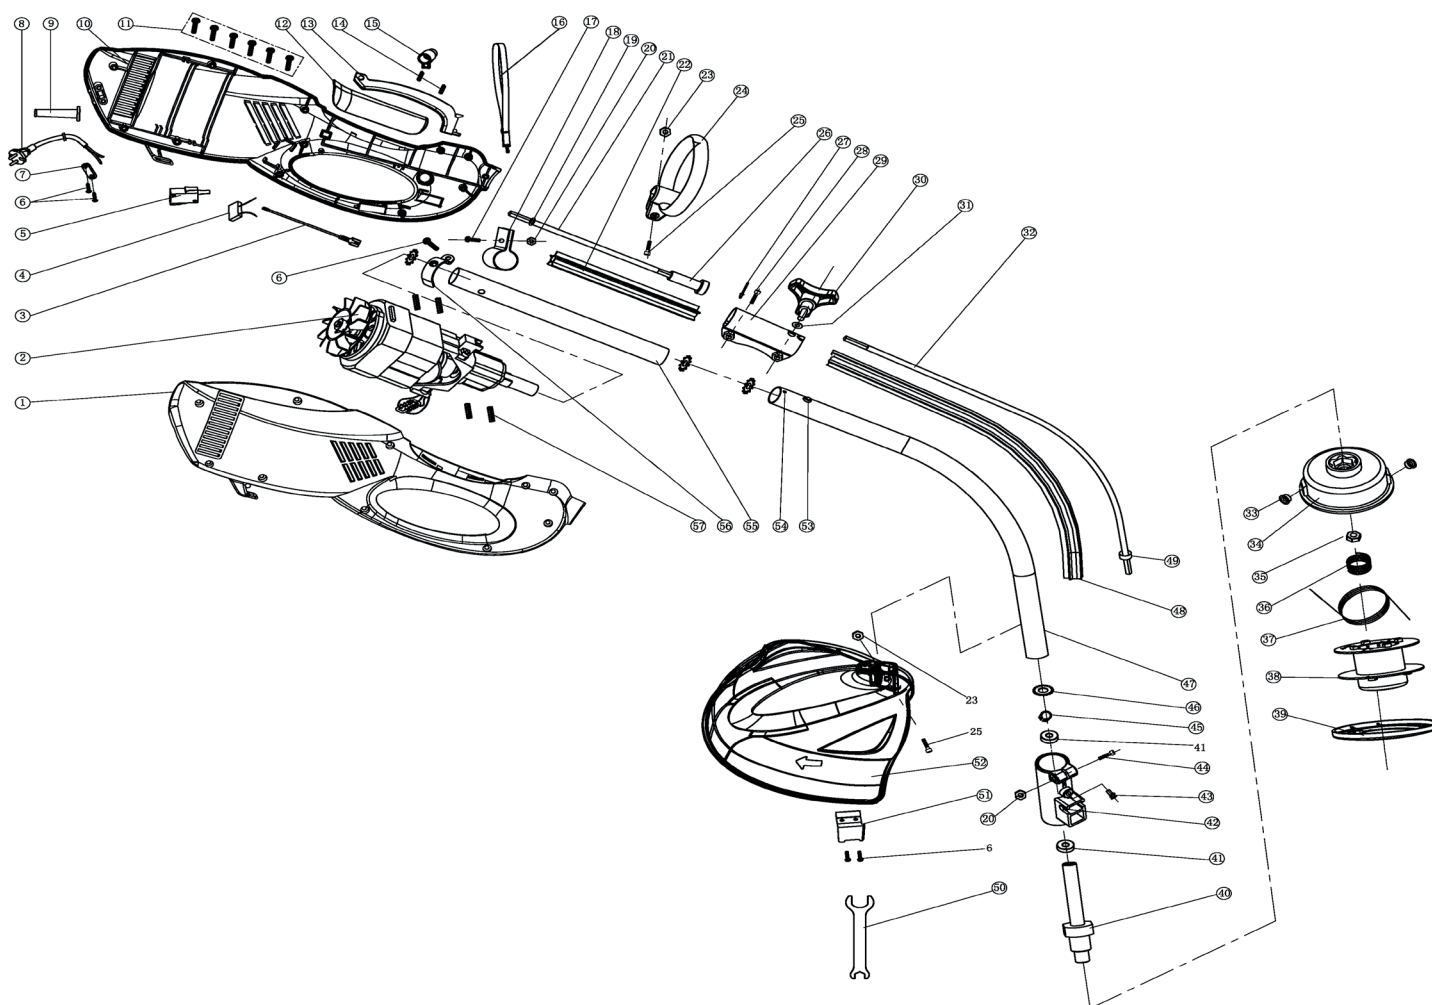

РИСУНОК А
Артикул: 250 30 4430

#	Артикул	Описание	Кол-во
1	001530979	Корпус правая часть	1
2	001530980	Электромотор 230В/950Вт	1
3	001530981	Внутренняя проводка	1
4	001530982	Конденсатор 0,22 UF	1
5	001530983	Микровыключатель	1
6	001530984	Саморез ST4x14	5
7	001530985	Фиксатор кабеля	1
8	001530986	Силовой кабель с вилкой Ф2x0,75 мм	1
9	001530987	Уплотнитель кабеля	1
10	001530988	Корпус левая часть	1
11	001530989	Саморез ST4x18	10
12	001530990	Крышка	1
13	001530991	Кнопка выключателя (клавиша)	1
14	001530992	Пружина 0,6x6,8x36	2
15	001530993	Кнопка разблокировки	1
16	001530994	Ремень	1
17	001530995	Саморез ST5x12	1