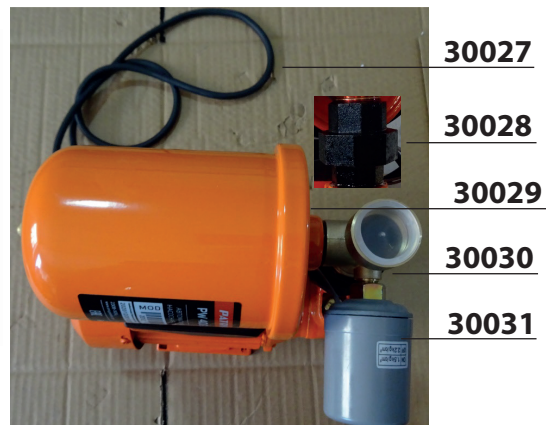

PW 400-2 C

НАСОСНАЯ СТАНЦИЯ

АРТИКУЛ: 315 30 2474

EAN8: 20122829

РЕЛИЗ: 2020

ДЕТАЛИРОВКА ИЗДЕЛИЯ

PATRIOT

РИСУНОК А.
АРТИКУЛ: 315 30 2474

#	АРТИКУЛ	ОПИСАНИЕ	КОЛ-ВО
3002	002032210	Корпус насоса	1
3003	002032211	Пробка заливная	1
3004	002032212	Уплотнительное кольцо заливной пробки	1
3005	002032213	Крыльчатка насоса (рабочее колесо)	1
3007	002032214	Крышка электромотора передняя	1
3008	002032215	Ротор (L51/Ф47) (болванка)	1
3009	002032216	Подшипник ротора	2
30011	002032217	Шпонка ротора	1
30012-30015	002032218	Статор в сборе с корпусом	1
30016	002032219	Крышка электромотора задняя	1
30017	002032220	Шайба пружинная	1
30019	002032221	Сальник механический (комплект)	1
30021	002032222	Крыльчатка электромотора	1
30022	002032223	Кожух крыльчатки электромотора	1
30023	002032224	Крышка конденсаторной коробки	1
30025	002032226	Конденсатор 10мФа	1
30027	002032227	Сетевой кабель с вилкой	1
30028	002032228	Конэктор прямой	1
30029	002032229	Ресивер	1
30030	002032230	Конэктор четырехпозиционный	1
30031	002032231	Реле давления (1.5/2.2 kg/cm2)	1