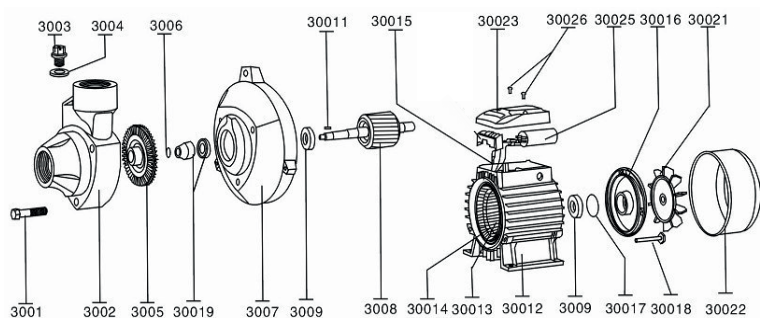

PW 400-2 C

НАСОСНАЯ СТАНЦИЯ

АРТИКУЛ: 315 30 2474

EAN8: 20122829

РЕЛИЗ: 2020

ДЕТАЛИРОВКА ИЗДЕЛИЯ

PATRIOT

РИСУНОК А.
АРТИКУЛ: 315 30 2474

#	АРТИКУЛ	ОПИСАНИЕ	КОЛ-ВО
3002	002032210	Корпус насоса	1
3003	002032211	Пробка заливная	1
3004	002032212	Уплотнительное кольцо заливной пробки	1
3005	002032213	Крыльчатка насоса (рабочее колесо)	1
3007	002032214	Крышка электромотора передняя	1
3008	002032215	Ротор (L51/Ф47) (болванка)	1
3009	002032216	Подшипник ротора	2
30011	002032217	Шпонка ротора	1
30012-30015	002032218	Статор в сборе с корпусом	1
30016	002032219	Крышка электромотора задняя	1
30017	002032220	Шайба пружинная	1
30019	002032221	Сальник механический (комплект)	1
30021	002032222	Крыльчатка электромотора	1
30022	002032223	Кожух крыльчатки электромотора	1
30023	002032224	Крышка конденсаторной коробки	1
30025	002032226	Конденсатор 10мФа	1
30027	002032227	Сетевой кабель с вилкой	1
30028	002032228	Конэктор прямой	1
30029	002032229	Ресивер	1
30030	002032230	Конэктор четырехпозиционный	1
30031	002032231	Реле давления (1.5/2.2 kg/cm2)	1