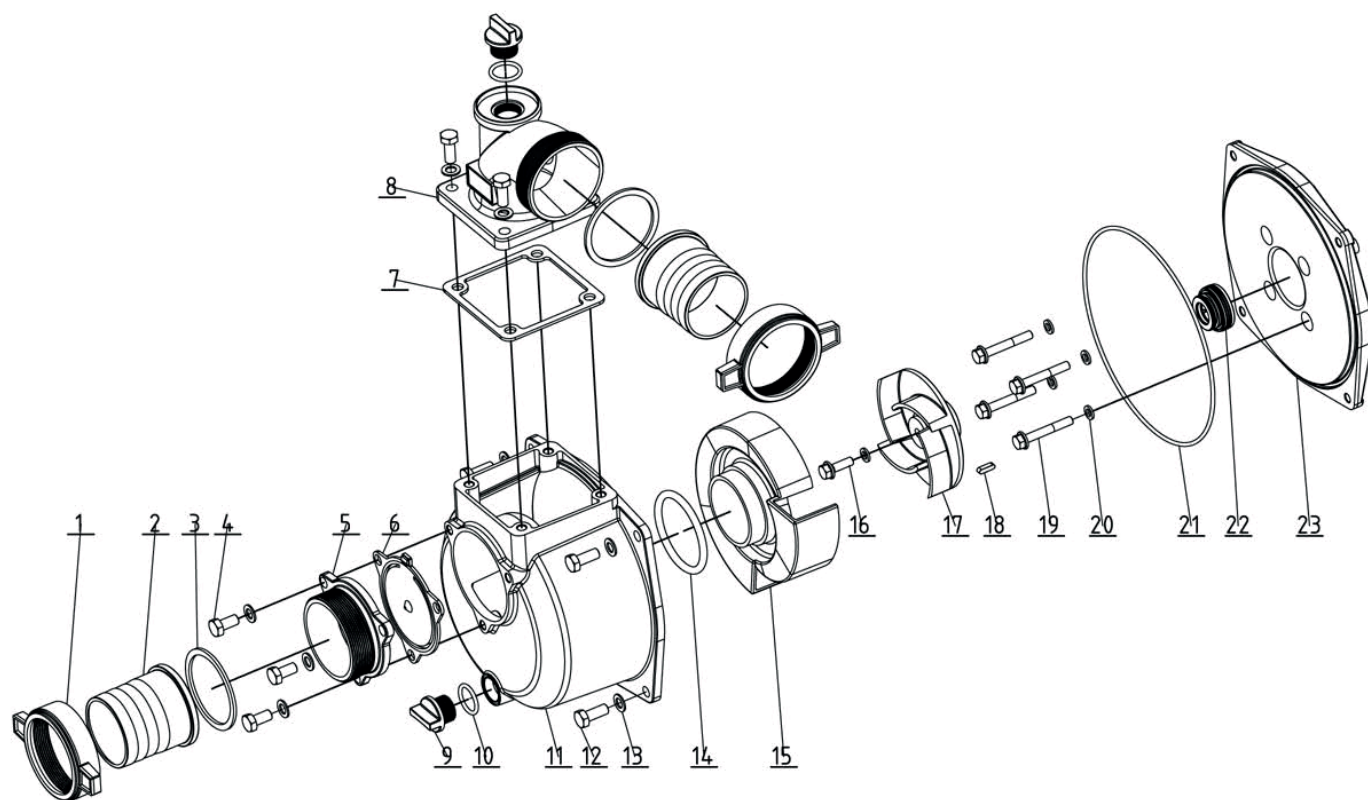

MP 2036 S

МОТОПОМПА БЕНЗИНОВАЯ

АРТИКУЛ: 335 10 1420

EAN8 - 20104818

РЕЛИЗ: 10.2019

ДЕТАЛИРОВКА ИЗДЕЛИЯ

PATRIOT

РИСУНОК А
АРТИКУЛ: 335 10 1420

#	АРТИКУЛ	ОПИСАНИЕ	КОЛ-ВО
A1	003011630	Двигатель в сборе (170F)	1
A2	003011548	Рама	1
A3	003011549	Помпа в сборе (комплект)	1
A4	003011550	Демпферные ножки рамы	4

РИСУНОК В
АРТИКУЛ: 335 10 1420

#	АРТИКУЛ	ОПИСАНИЕ	КОЛ-ВО
V1-V3	003011551	Патрубок с резьбовым соединением и прокладкой (комплект)	2
V1	003011552	Резьбовое соединение патрубка	2
V2	003011553	Патрубок	2
V3	003011554	Прокладка патрубка (резиновая)	2
V5	003011555	Впускной патрубок	1
V6	003011556	Прокладка впускного патрубка	1
V7	003011557	Прокладка колена выпускного патрубка	1
V8	003011558	Колено выпускного патрубка	1
V9-V10	003011559	Пробка помпы с уплотнительным кольцом	2
V11	003011560	Корпус помпы	1
V14	003011561	Уплотнительное кольцо (малое)	1
V15	003011562	Улитка (турбина)	1
V17	003011563	Крыльчатка улитки (турбины)	1
V18	003011564	Шпонка 5x18	1
V21	003011565	Уплотнительное кольцо (большое)	1
V22	003011566	Сальник статический/динамический (комплект)	1
V23	003011567	Основание корпуса помпы	1