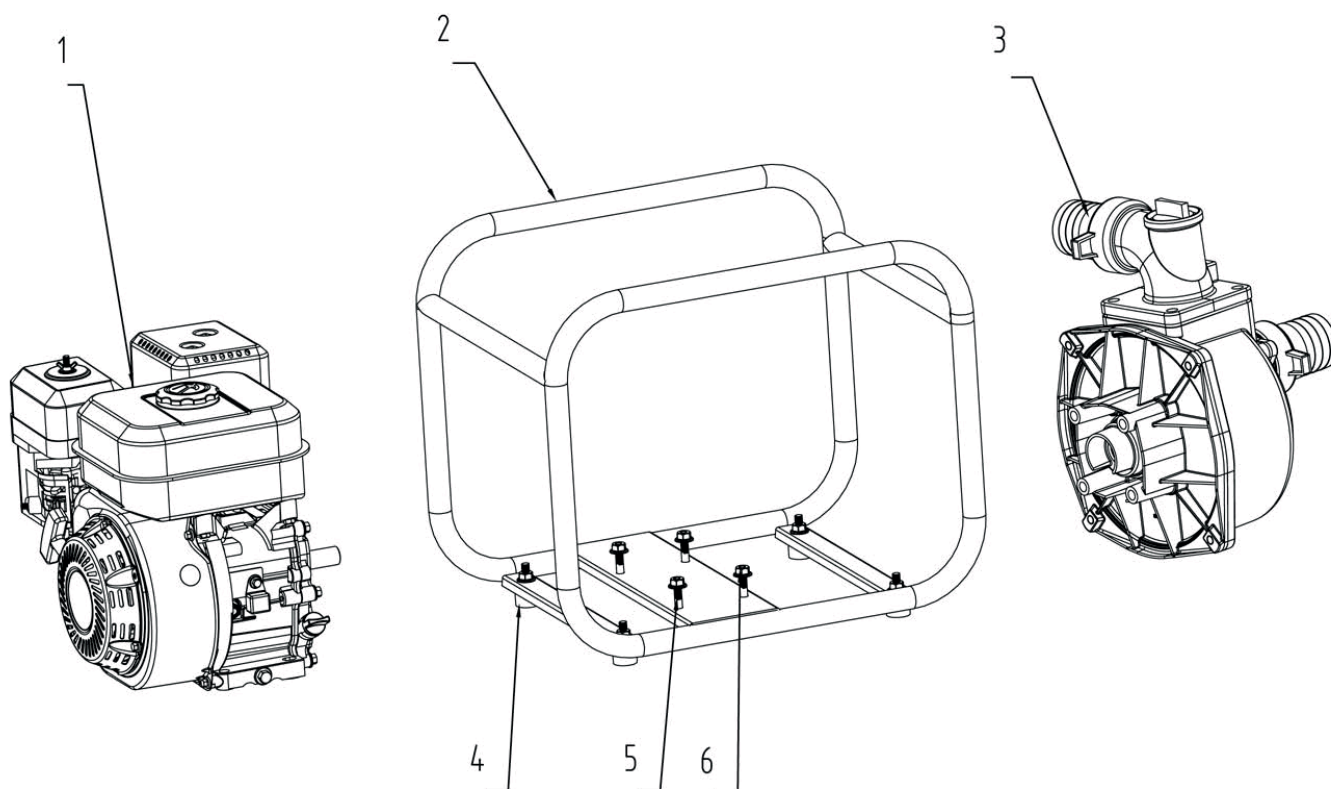

MP 2036 S

МОТОПОМПА БЕНЗИНОВАЯ

АРТИКУЛ: 335 10 1420

EAN8 - 20104818

РЕЛИЗ: 10.2019

ДЕТАЛИРОВКА ИЗДЕЛИЯ

PATRIOT

РИСУНОК А
АРТИКУЛ: 335 10 1420

#	АРТИКУЛ	ОПИСАНИЕ	КОЛ-ВО
A1	003011630	Двигатель в сборе (170F)	1
A2	003011548	Рама	1
A3	003011549	Помпа в сборе (комплект)	1
A4	003011550	Демпферные ножки рамы	4

РИСУНОК В
АРТИКУЛ: 335 10 1420

#	АРТИКУЛ	ОПИСАНИЕ	КОЛ-ВО
V1-V3	003011551	Патрубок с резьбовым соединением и прокладкой (комплект)	2
V1	003011552	Резьбовое соединение патрубка	2
V2	003011553	Патрубок	2
V3	003011554	Прокладка патрубка (резиновая)	2
V5	003011555	Впускной патрубок	1
V6	003011556	Прокладка впускного патрубка	1
V7	003011557	Прокладка колена выпускного патрубка	1
V8	003011558	Колено выпускного патрубка	1
V9-V10	003011559	Пробка помпы с уплотнительным кольцом	2
V11	003011560	Корпус помпы	1
V14	003011561	Уплотнительное кольцо (малое)	1
V15	003011562	Улитка (турбина)	1
V17	003011563	Крыльчатка улитки (турбины)	1
V18	003011564	Шпонка 5x18	1
V21	003011565	Уплотнительное кольцо (большое)	1
V22	003011566	Сальник статический/динамический (комплект)	1
V23	003011567	Основание корпуса помпы	1