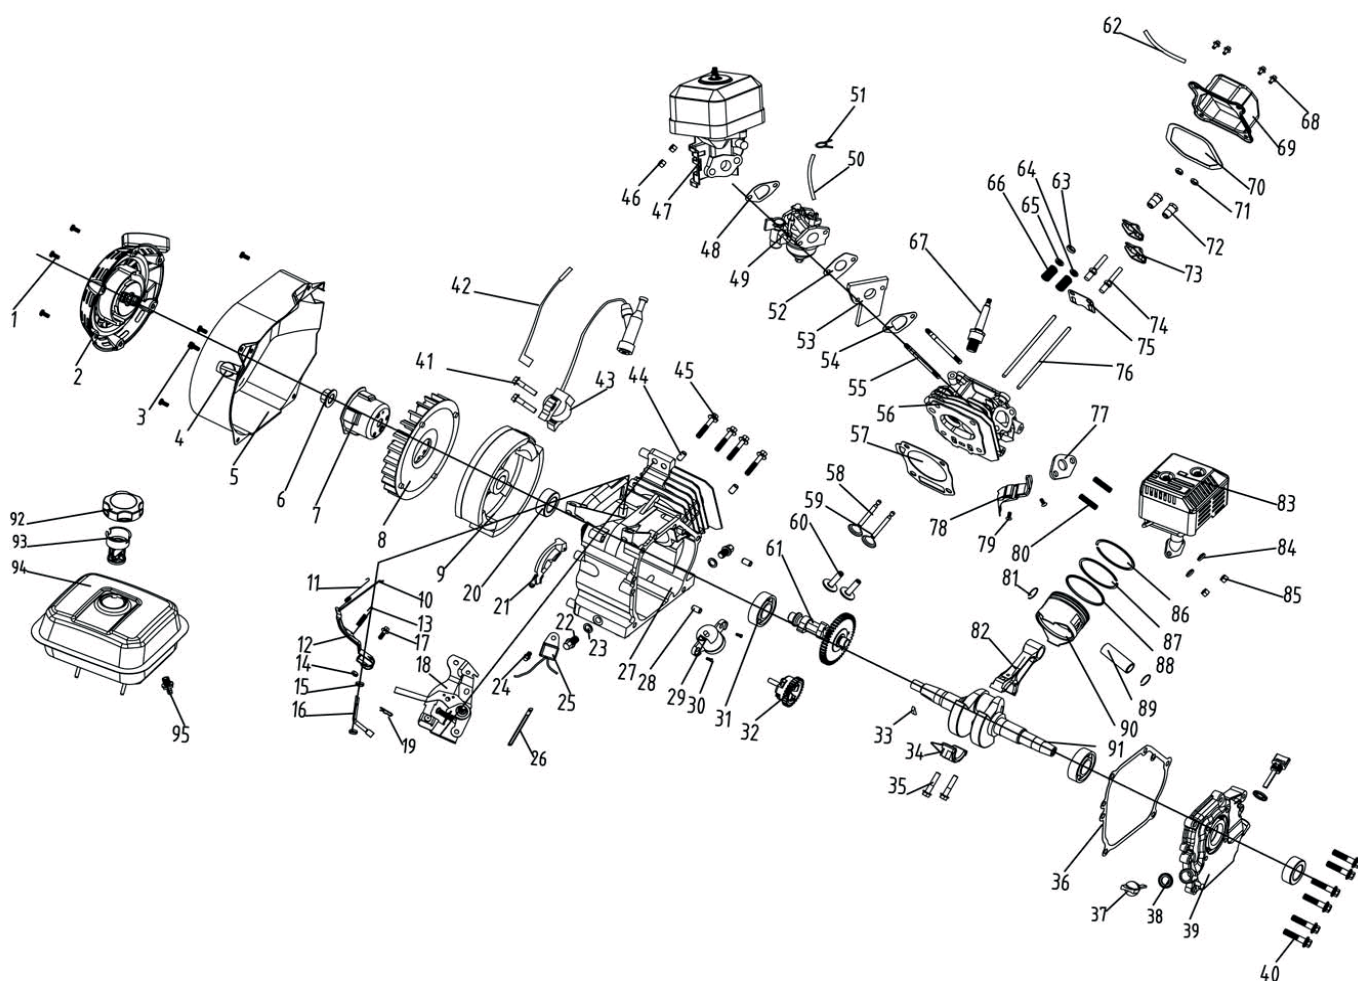

РИСУНОК С
АРТИКУЛ: 335 10 1420

#	АРТИКУЛ	ОПИСАНИЕ	КОЛ-ВО
C2	003011568	Стартер в сборе (168F)	1
C4	003011569	Выключатель двигателя	1
C5	003011570	Кожух маховика (168F)	1
C7	003011571	Стакан стартера (168F)	1
C8	003011572	Крыльчатка маховика (168F)	1
C9	003011573	Маховик (168F)	1
C10-C19	003011574	Комплект регулятора оборотов (168F)	1
C20	003011575	Сальник двигателя (168F)	2
C21	003011576	Защитная крышка маховика (168F)	1
C22	003011577	Сливной болт	2
C23	003011578	Прокладка сливного болта	2
C25	003011579	Датчик уровня масла (внешний) (168F)	1
C27	003011631	Картер (170F)	1
C28	003011581	Направляющий Ф8х14	2
C29	003011582	Датчик уровня масла (внутренний) (168F)	1
C31	003011583	Подшипник 6205 (168F)	2
C32	003011584	Шестерня регулятора оборотов в сборе (168F)	1
C33	003011585	Шпонка коленвала	1
C34-C35,C82	003011632	Шатун в сборе (170F)	1
C36	003011587	Прокладка крышки картера (168F)	1
C37-C38	003011588	Щуп уровня масла в сборе с уплотнением (168F)	2