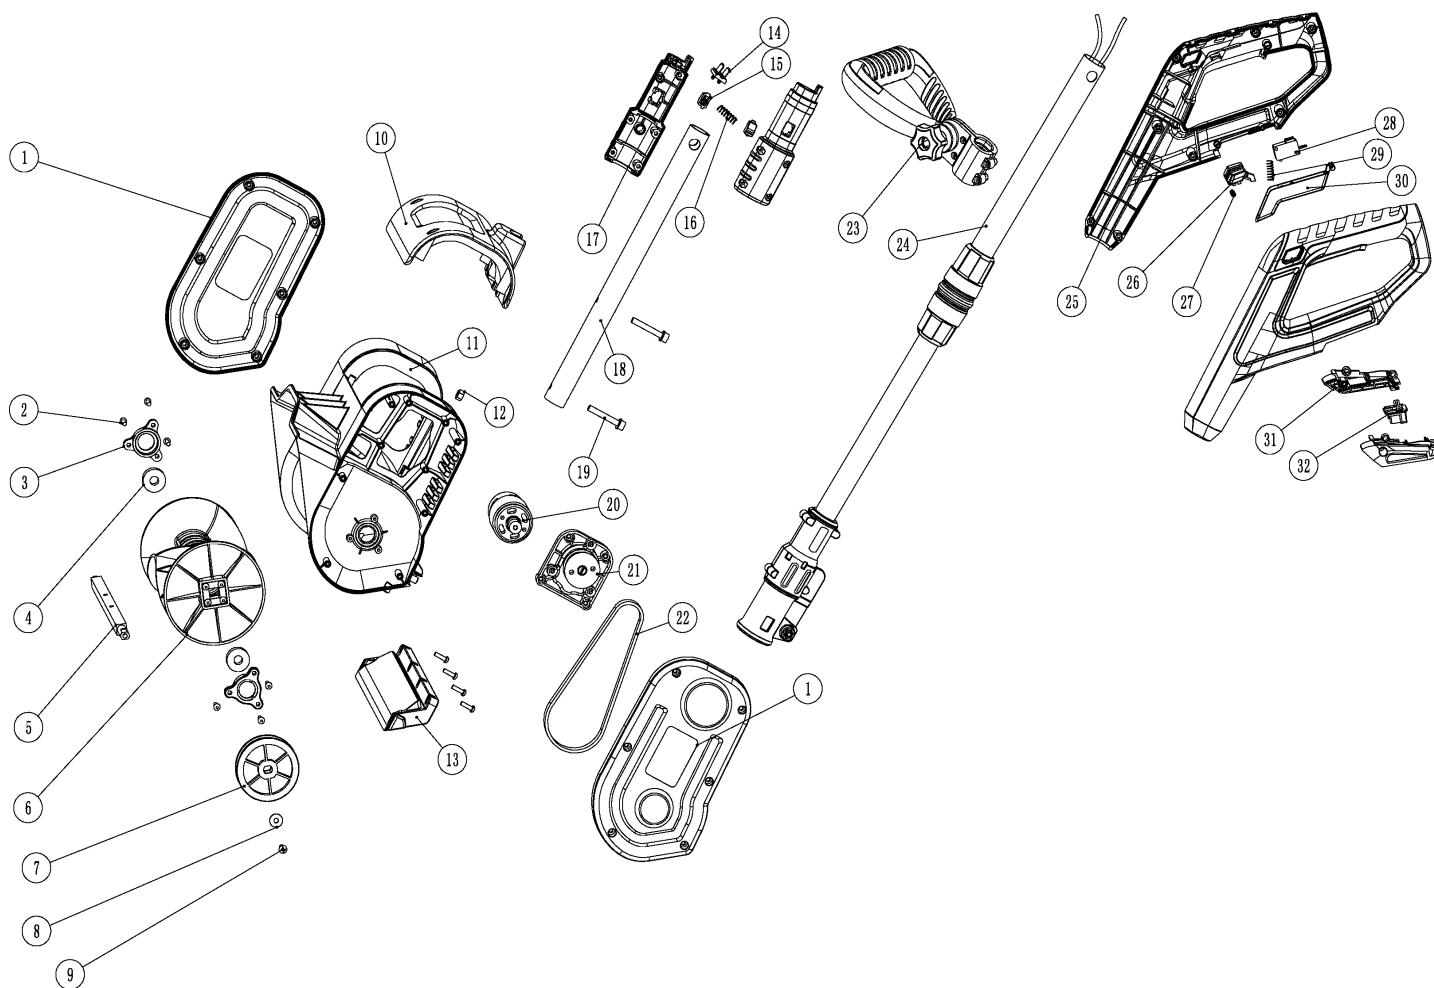

# PE 1001UES

СНЕГОУБОРЩИК АККУМУЛЯТОРНЫЙ РУЧНОЙ

АРТИКУЛ: 426 30 2214

EAN8 - 21001017

РЕЛИЗ: 07.2021

**ДЕТАЛИРОВКА ИЗДЕЛИЯ**

***PATRIOT***

**РИСУНОК А**  
АРТИКУЛ: 426 30 2214

#	АРТИКУЛ	ОПИСАНИЕ	КОЛ-ВО
1	003530151	Крышки ковша боковые (комплект)	1
3	003530152	Седло подшипника 6000	2
4	003530153	Подшипник 6000	2
5	003530154	Вал шнеков	1
6	003530155	Шнеки	1
7	003530156	Шкив ведомый (большой)	1
10	003530157	Крышка ковша верхняя	1
11	003530158	Ковш	1
13	003530159	Лезвие ковша	1
14-18	003530160	Штанга ковша нижняя в сборе	1
20	003530161	Электромотор	1
21	003530162	Редуктор в сборе	1
22	003530163	Ремень 8PJ450	1
23	003530164	Передняя рукоятка в сборе	1
24	003530165	Штанга ковша верхняя в сборе	1
25	003530166	Корпус ручки управления (комплект)	1
26	003530167	Кнопка блокировки	1
27	003530168	Пружина кнопки блокировки	1
28	003530169	Микровыключатель	1
29	003530170	Пружина клавиши выключателя	1
30	003530171	Клавиша выключателя	1
31-32	003530172	Седло АКБ в сборе	1