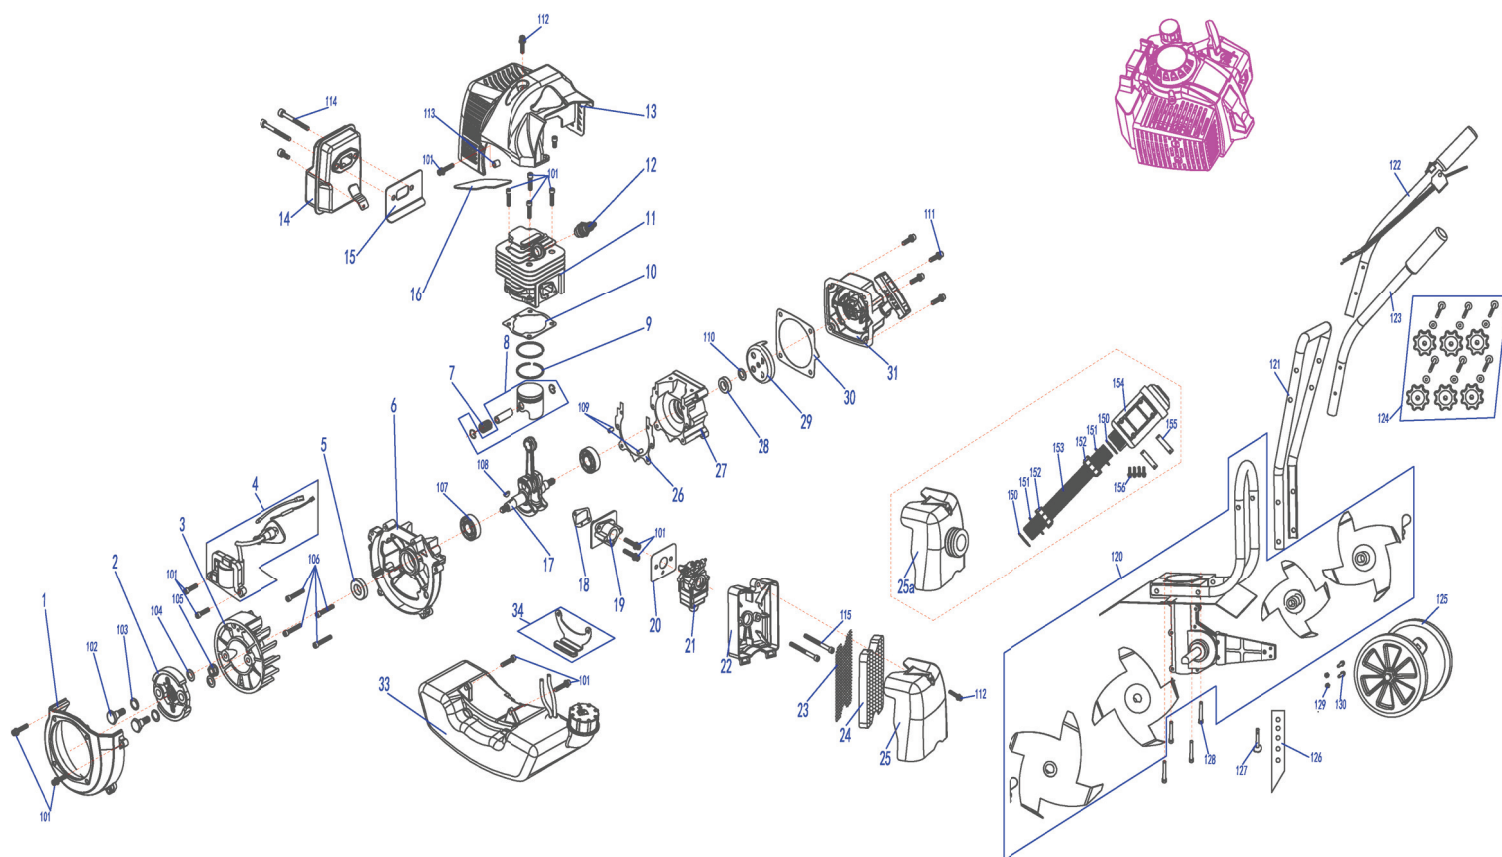

T 2030 DENVER

КУЛЬТИВАТОР

АРТИКУЛ: 460 10 4400

EAN8 - 20115173

РЕЛИЗ: 10.2021

ДЕТАЛИРОВКА ИЗДЕЛИЯ

PATRIOT

РИСУНОК А
АРТИКУЛ: 460 10 4400

#	АРТИКУЛ	ОПИСАНИЕ	КОЛ-ВО
1	004520196	Кожух маховика (40F/44F)	1
2	004520197	Диск сцепления (40F/44F)	1
3	004520198	Маховик (40F/44F)	1
4	004520199	Катушка зажигания (40F/44F)	1
5	004520200	Сальник 15x30x7	1
6	004520201	Картер передняя часть (40F/44F)	1
7	004520202	Подшипник пальца поршня K101315	1
8	004520203	Поршень в сборе с пальцем (1E44F)	1
9	004520204	Поршневое кольцо (1E44F)	2
10	004520205	Прокладка цилиндра (40F/44F)	1
11	004520206	Цилиндр (1E44F)	1
12	841102041	Свеча зажигания	1
13	004520207	Кожух двигателя (40F/44F)	1
14	004520208	Глушитель (40F/44F)	1
15	004520209	Прокладка глушителя (40F/44F)	1
16	004520210	Планка кожуха двигателя (40F/44F)	1
17	004520211	Коленвал (1E44F)	1
18	004520212	Прокладка дамбы карбюратора (40F/44F)	1
19	004520213	Дамба карбюратора (40F/44F)	1
20	004520214	Прокладка карбюратора (40F/44F)	1
21	004520215	Карбюратор (40F/44F)	1
22-25, 112	004520216	Воздушный фильтр в сборе (без отвода)	1
26	004520217	Прокладка картера (40F/44F)	1
27	004520218	Картер задняя часть (40F/44F)	1