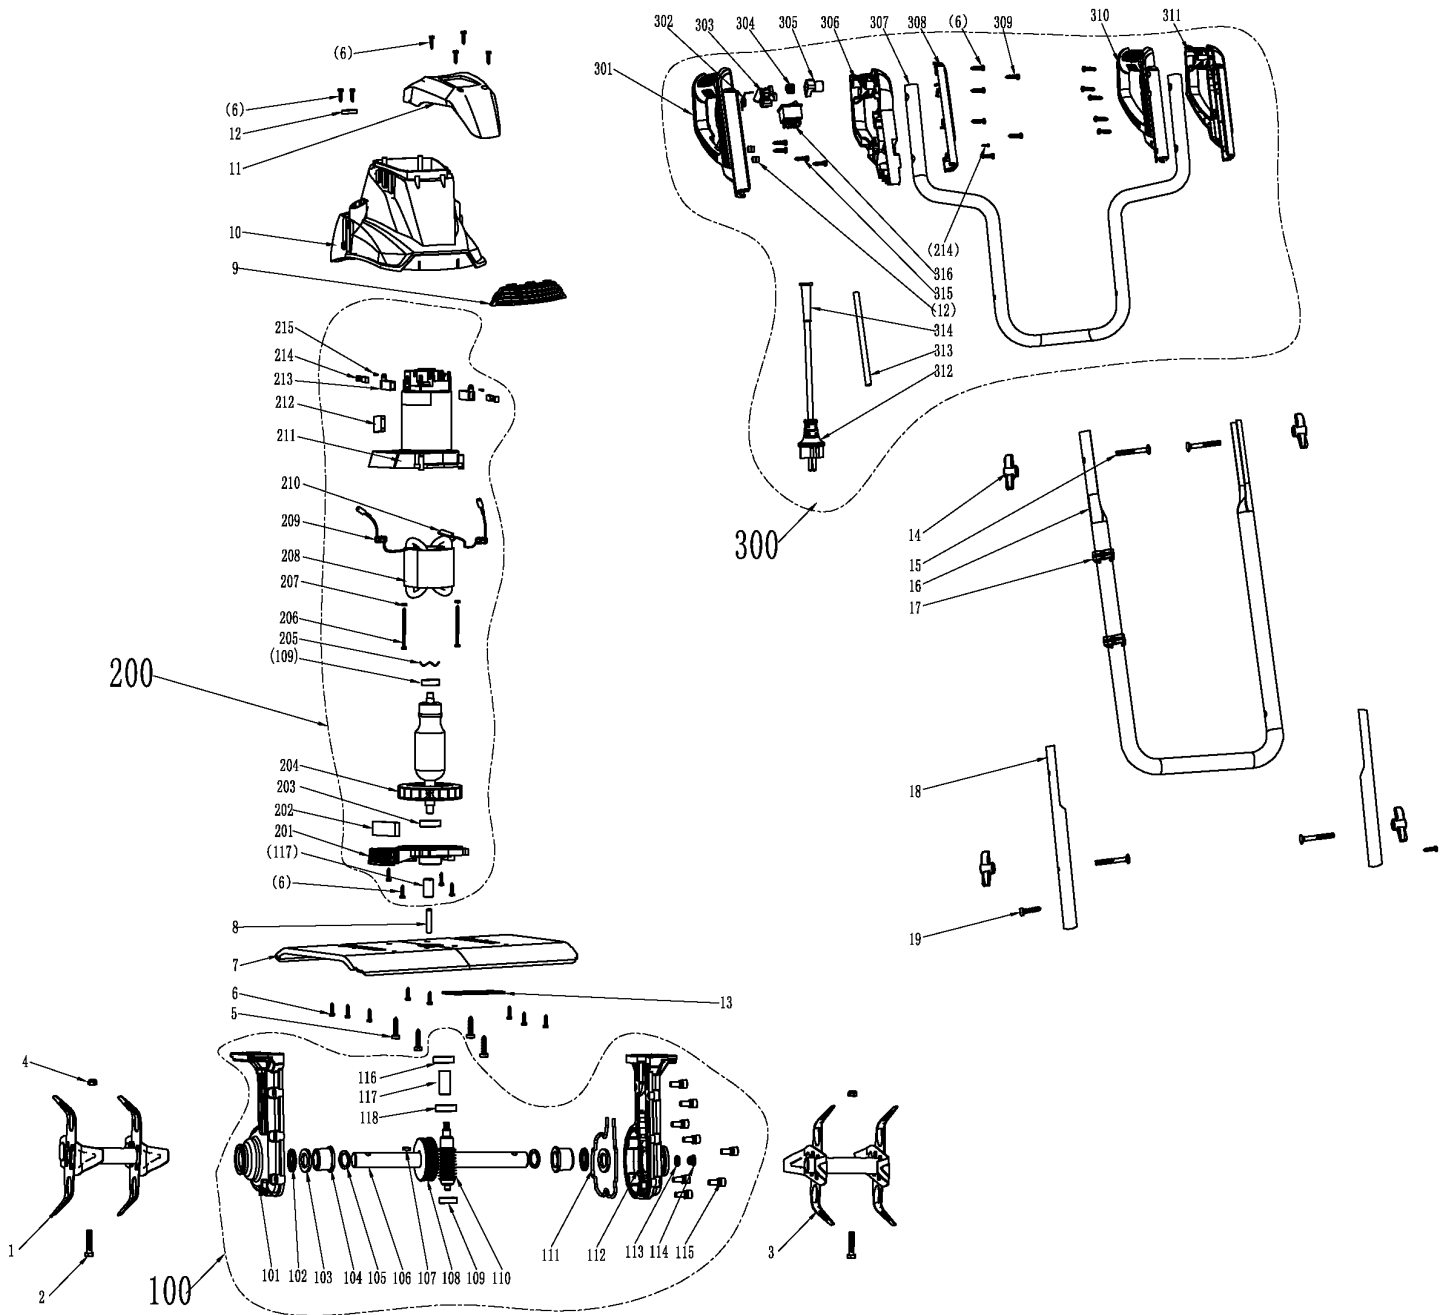

ELEKTRA 1000

КУЛЬТИВАТОР ЭЛЕКТРИЧЕСКИЙ

АРТИКУЛ: 460 30 2116

EAN8 - 20122614

РЕЛИЗ: 01.2022

ДЕТАЛИРОВКА ИЗДЕЛИЯ

PATRIOT

#	АРТИКУЛ	ОПИСАНИЕ	КОЛ-ВО
1	004530209	Фреза правая	1
2, 4	004530210	Болт фиксации фрез с гайкой М8х40	2
3	004530211	Фреза левая	1
7	004530212	Крыло	1
8	004530213	Соединительный вал	1
9	004530214	Декоративная крышка	1
10	004530215	Корпус	1
11	004530216	Крышка корпуса	1
13	004530217	Фильтрующий элемент 1	1
14-15	004530218	Комплект фиксатора ручки управления	4
16	004530219	Ручка управления (средняя часть)	1
17	004530220	Клипса фиксации провода	2
18	004530221	Ручка управления (нижняя часть)	2
100	004530222	Редуктор в сборе	1
101	004530223	Корпус редуктора (правая часть)	1
102	004530224	Уплотнительное кольцо (пыльник)	2
103	004530225	Сальник выходного вала редуктора	2
104	004530226	Втулка выходного вала	2
105	004530227	Шайба Ф19	2
106	004530228	Выходной вал	1
107	004530229	Шпонка выходного вала 4х4х15	1
108	004530230	Шестерня редуктора	1
109	004530231	Подшипник 608Z	1
110	004530232	Червячный вал редуктора	1
111	004530233	Прокладка корпуса редуктора	1
112	004530234	Корпус редуктора (левая часть)	1
113	004530235	Уплотнительное кольцо пробки	1
114	004530236	Пробка редуктора М10х10	1
116	004530237	Сальник редуктора (верхний)	1
117	004530238	Втулка шлицевая	2
118	004530239	Подшипник 6001Z	1
200	004530240	Электромотор в сборе	1
201	004530241	Крышка корпуса электромотора	1
202	004530242	Фильтрующий элемент 2	1
203	004530243	Подшипник 6000Z	1
204	004530244	Ротор (L45/Ф43)	1
205	004530245	Волновая шайба Ф22	1
208	004530246	Статор (L45/Ф72)	1
210	004530247	Термоэлемент	1
211	004530248	Корпус электромотора	1
212	004530249	Конденсатор 0.22uF	1
213	004530250	Щеткодержатель (комплект из 2 шт.)	1
214	004530251	Щетка угольная (комплект из 2 шт.)	1
300	004530252	Ручка управления (верхняя часть) в сборе	1
301, 306, 308	004530253	Корпус правой ручки управления (комплект)	1
302	004530254	Пружина клавиши выключателя	1
303	004530255	Клавиша выключателя	1
304	004530256	Пружина кнопки блокировки	1
305	004530257	Кнопка блокировки выключателя	1
307	004530258	Ручка управления (верхняя часть)	1
310-311	004530259	Корпус левой ручки управления (комплект)	1
312	004530260	Сетевой кабель с вилкой	1
316	004530261	Выключатель (KND2-12/2)	1