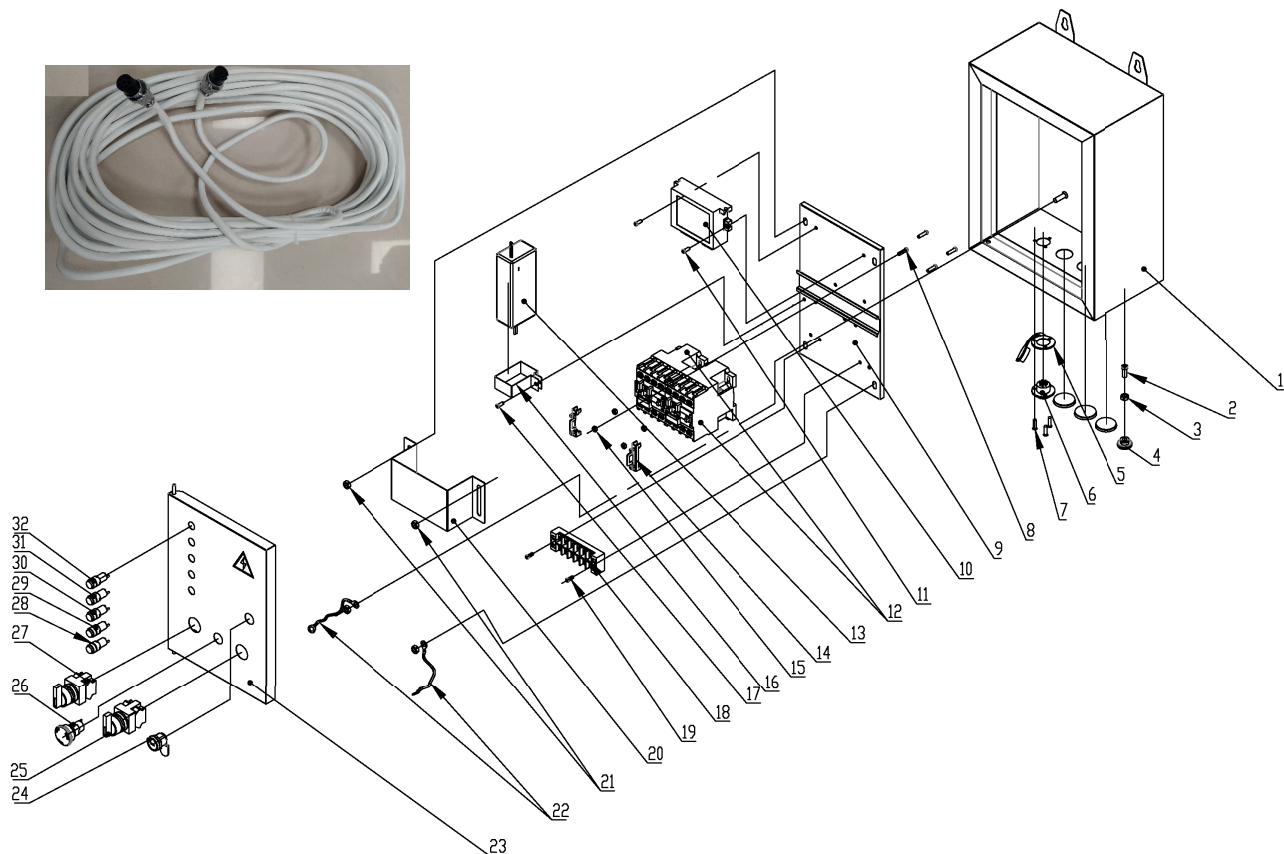

АРТИКУЛ: 474001812

#	АРТИКУЛ	ОПИСАНИЕ	КОЛ-ВО
1	012530028	Корпус	1
2-4	012530029	Заземление (комплект)	1
5	012530030	Крышка разъёма (резина)	1
5.1	012530031	Заглушка Ф25 (резина)	3
6	012530051	Разъём (7 штекеров)	1
9	012530033	Панель монтажная	1
10	012530052	Блок управления	1
12	012530053	Контактор 32А (СJХ2/3208)	2
13	012530054	Блок зарядки	1
14	012530036	Стопор контактора	2
16	012530037	Крепление блока зарядки	1
18	012530055	Клемная колодка	1
20	012530039	Защитная крышка блока управления	1
22	012530040	Провод заземления	2
23	012530041	Дверца корпуса	1
24	012530042	Замок дверцы корпуса с ключом	1
25	012530043	Переключатель режимов 1	1
26	012530044	Аварийный выключатель	1
27	012530045	Переключатель режимов 2	1
28	012530046	Лампа-индикатор красный 12В	1
29	012530047	Лампа-индикатор белый 12В	1
30	012530048	Лампа-индикатор зеленый 12В	1
31	012530049	Лампа-индикатор зеленый 220В	1
32	012530049	Лампа-индикатор зеленый 220В	1
33	012530056	Провод подключения блока автоматики к генератору (15м)(7 штекеров)	1