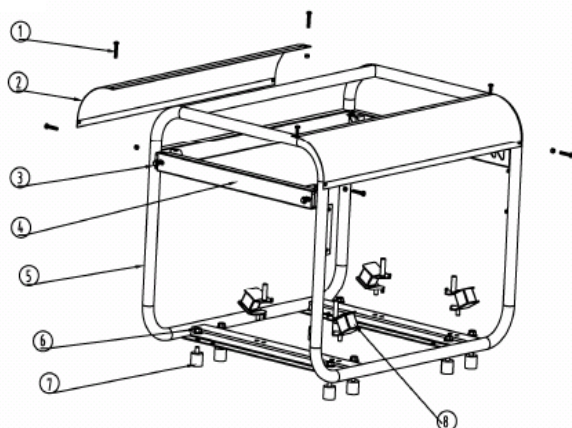

GP 6510 ГЕНЕРАТОР

АРТИКУЛ: 474 10 1565

РЕЛИЗ: 08.2015

ДЕТАЛИРОВКА ИЗДЕЛИЯ

PATRIOT

PATRIOT GP6510-ART.474101565-EAN8-20016845

552-Панель управления

551-3-Рама

555-Топливный бак

#	артикул 1С	наименование	кол.
А. 551-3 - РАМА			
A1	005011085	Фланцевый болт М6х35	4
A2	005011296	Изогнутая пластина	2
A3	005011086	Фланцевый болт М6х8	6
A4	005011297	Поперечная балка	1
A5	005011298	Рама	1
A6	005010978	Фланцевая гайка М8	12
A7	005011299	Ножки резиновые	4
A8	005011300	Амортизатор генераторного блока	4
В. 552 - ПАНЕЛЬ УПРАВЛЕНИЯ			
B9	005011301	Провод	1
B10	005011302	Задняя крышка панели управления	1
B11	005011001	Выключатель розетки постоянного тока	1
B12	005010998	Розетка постоянного тока	1
B13	005010997	Болт заземления	1
B14	005011095	Болт М6х12	4
B15	005011399	Вольтметр 5в1	1
B16	005011400	Промышленная розетка	1
B17	005011098	Болт М4х12	12
B18	005010996	Розетка переменного тока	2
B19	005011401	Выключатель розетки переменного тока	1
B20	005011099	Выключатель	1
B21	005011402	Панель управления	1

АРТИКУЛ: 474 10 1565

#	артикул 1С	наименование	кол.
B22	005011096	Болт М3х8	2
С. 555 - ТОПЛИВНЫЙ БАК			
C23	005011305	Топливный бак 25л.	1
C24	005011102	Резиновая прокладка	4
C25	005011103	Втулка	4
C26	005011104	Фланцевый болт М6х20	4
C27	005011105	Крышка топливного бака	1
C28	005010984	Фильтр сетчатый	1
C29	005011106	Болт М5х12	2
C30	005011107	Указатель уровня топлива	1
C31	005010988	Топливный кран	1