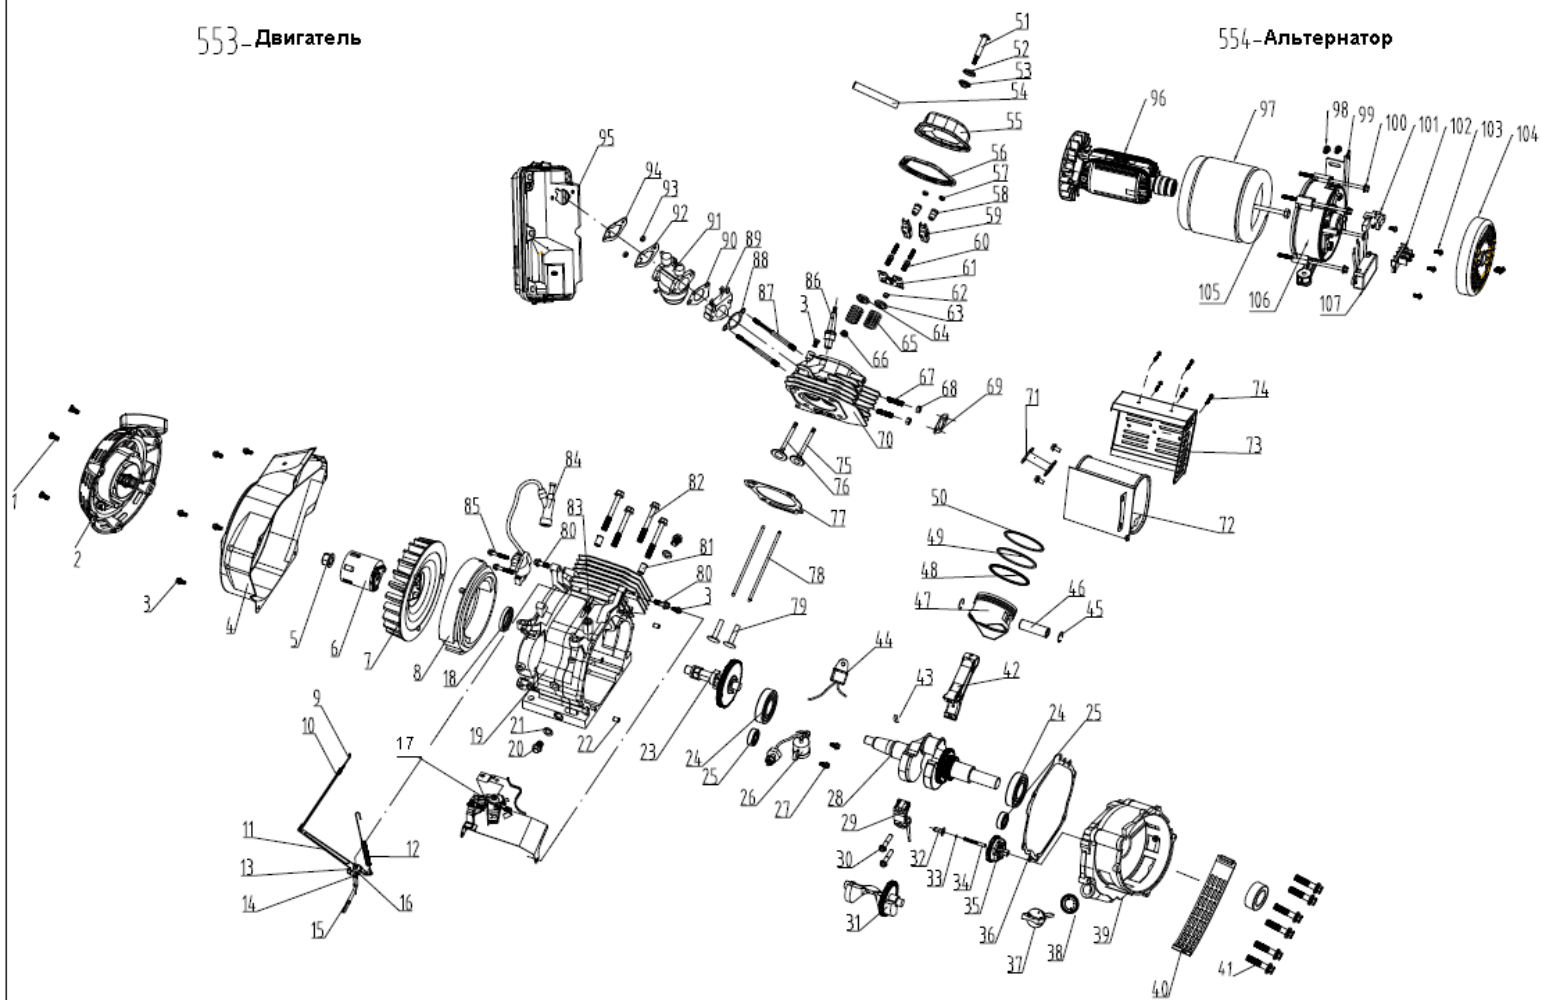

АРТИКУЛ: 474 10 1565

#	артикул 1С	наименование	кол.
B22	005011096	Болт М3х8	2
С. 555 - ТОПЛИВНЫЙ БАК			
C23	005011305	Топливный бак 25л.	1
C24	005011102	Резиновая прокладка	4
C25	005011103	Втулка	4
C26	005011104	Фланцевый болт М6х20	4
C27	005011105	Крышка топливного бака	1
C28	005010984	Фильтр сетчатый	1
C29	005011106	Болт М5х12	2
C30	005011107	Указатель уровня топлива	1
C31	005010988	Топливный кран	1

PATRIOT GP6510-ART.474101565-EAN8-20016845

553 - Двигатель

554 - Альтернатор

#	артикул 1С	наименование	кол.
D. 553 - Двигатель			
D1	005010993	Фланцевый болт М6х8	3
D2	005011306	Стартер ручной	1
D3	005010982	Фланцевый болт М6х12	5
D4	005011307	Кожух крыльчатки	1
D5	005011308	Гайка маховика М16х1,5	1
D6	005011309	Стакан стартера	1
D7	005011310	Крыльчатка	1
D8	005011311	Маховик	1