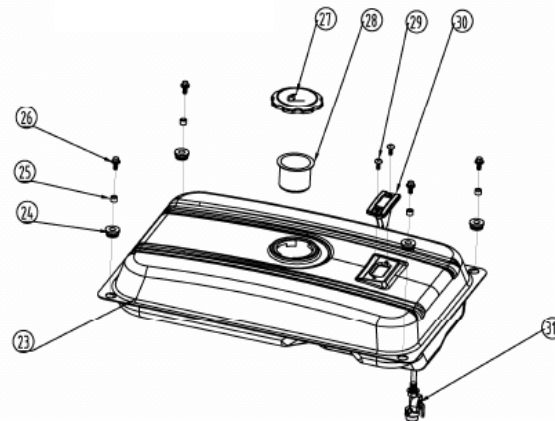

555-Топливный бак