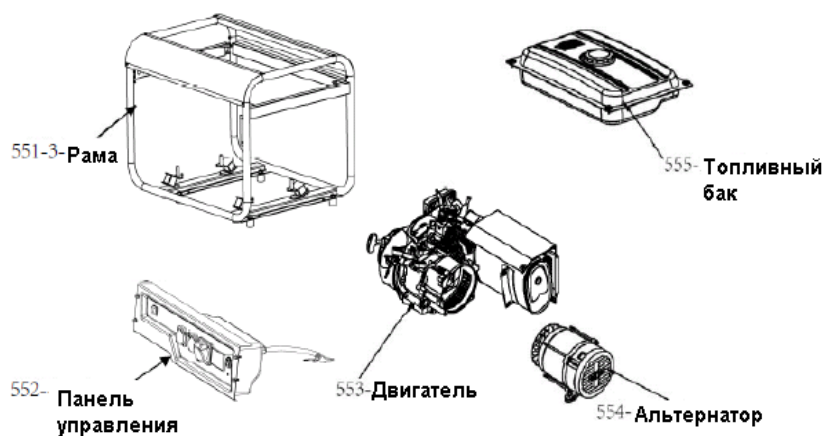

GP 6510 ГЕНЕРАТОР

АРТИКУЛ: 474 10 1565

РЕЛИЗ: 08.2015

ДЕТАЛИРОВКА ИЗДЕЛИЯ

PATRIOT

PATRIOT GP6510-ART.474101565-EAN8-20016845

552-Панель управления

551-3-Рама