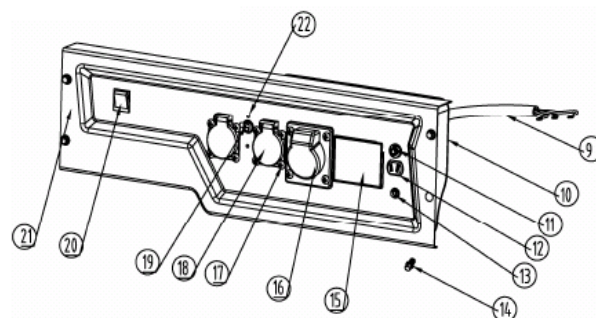

552-Панель управления