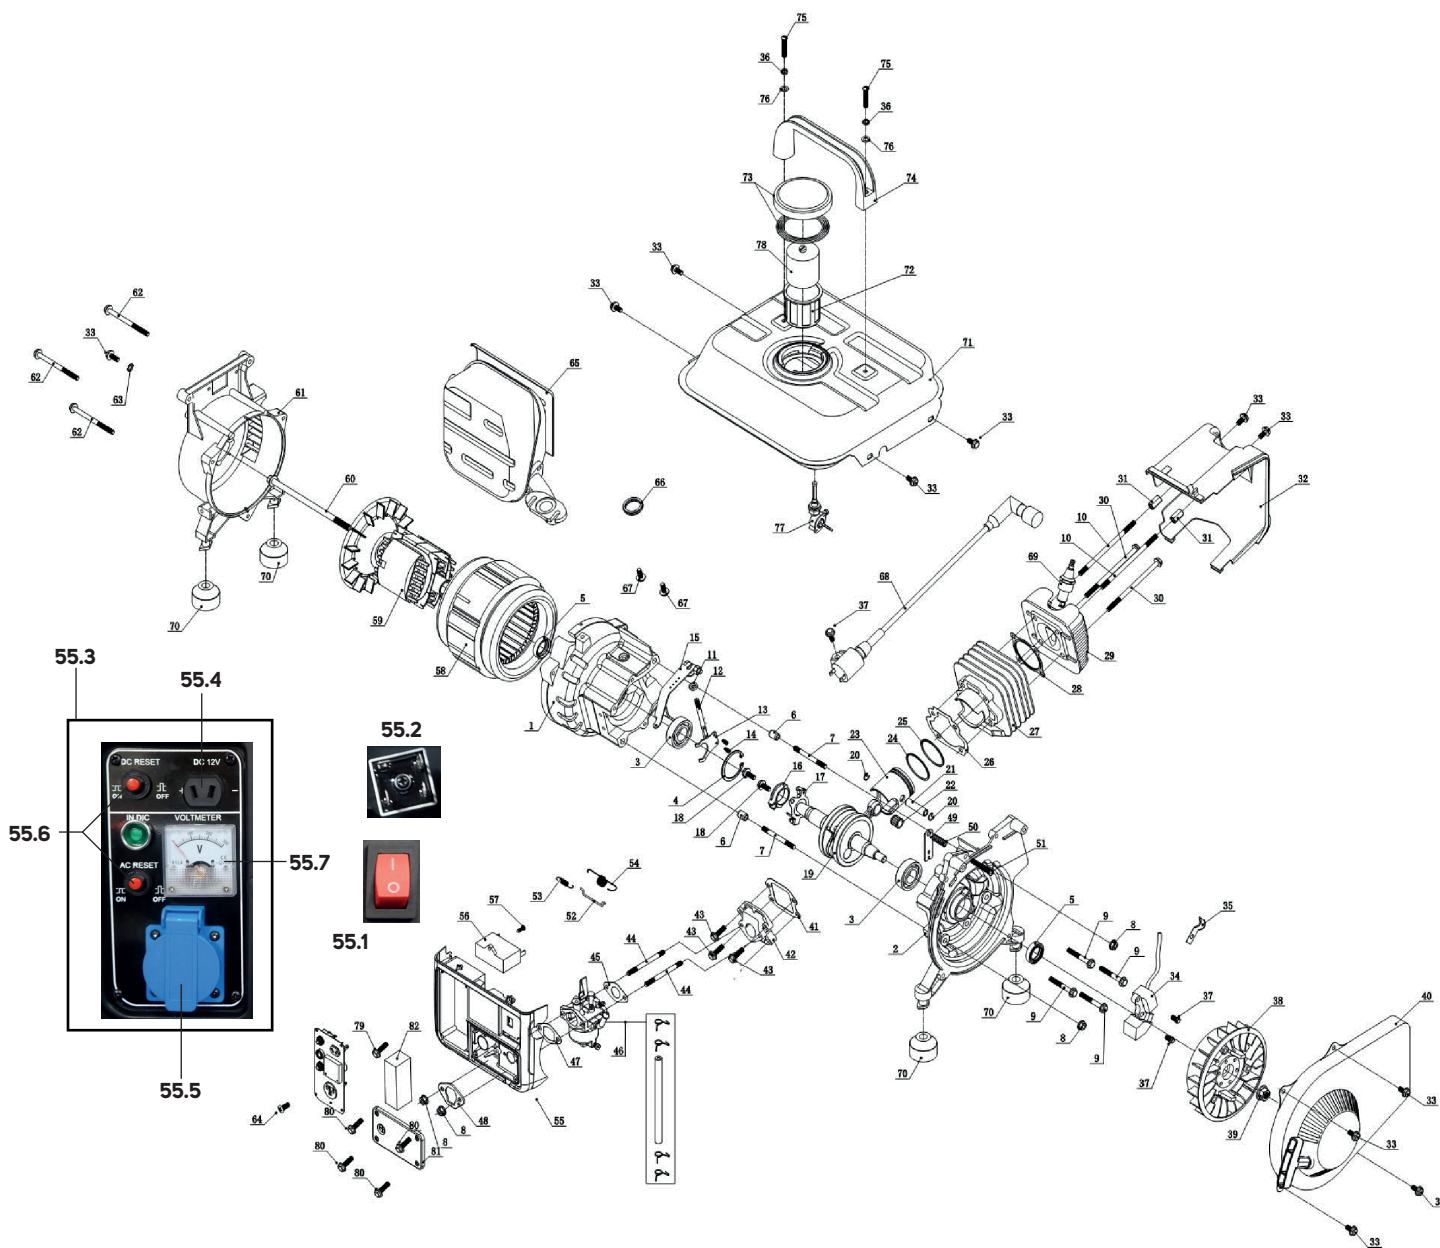

#	АРТИКУЛ	ОПИСАНИЕ	КОЛ-ВО
1	005015778	Картер левая часть	1
2	005015779	Картер правая часть	1
3	005015780	Подшипник 6004	2
4	005015781	Стопорное кольцо Ф42	1
5	005015782	Сальник 20x30x7	2
11	005015783	Сальник 6x12x4	1
12	005015784	Вал вилки регулятора оборотов	1
13	005015785	Вилка регулятора оборотов	1
15	005015786	Рычаг регулятора оборотов	1
16	005015787	Регулятор скорости блока	1
17	005015788	Блок скольжения	1
19	005015789	Коленвал с шатуном в сборе	1
20	005015790	Стопорное кольцо пальца поршня	2
21	005015791	Палец поршня	1