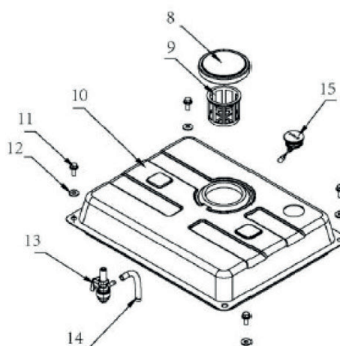

MAX POWER SRGE 1500 ГЕНЕРАТОР

АРТИКУЛ: 474 10 3125

EAN8-20050245

РЕЛИЗ: 02.2016

ДЕТАЛИРОВКА ИЗДЕЛИЯ

PATRIOT

РИСУНОК А,В,С(111-1, 115, 112-А)

АРТИКУЛ: 474 10 3125

111-1-Рама

112-А-Панель управления

115-Топливный бак

**ТАБЛИЦА К РИСУНКУ А(111-1)**

АРТИКУЛ: 474 10 3125

#	АРТИКУЛ	ОПИСАНИЕ	КОЛ-ВО
A1	005011776	Рама	1
A2	005010976	Передние ножки демпферные	2
A 3	005010977	Крепежная пластина	1
A4	005010978	Фланцевая гайка М8	10
A5	005010979	Фланцевый болт М8х16	4
A6	005010980	Ножки резиновые	4
A7	005010981	Задние ножки демпферные	2
111-1	005011777	Рама в сборе	1

**ТАБЛИЦА К РИСУНКУ В(115)**

АРТИКУЛ: 474 10 3125

#	АРТИКУЛ	ОПИСАНИЕ	КОЛ-ВО
B8	005010983	Крышка топливного бака	1
B9	005010984	Фильтр сетчатый	1
B10	005010985	Топливный бак	1
B11	005010986	Болт М6х16	4
B12	005010987	Прокладка	4
B13	005010988	Топливный кран	1
B14	005010989	Трубка топливная	1
B15	005010990	Указатель уровня топлива	1
115	005011697	Топливный бак в сборе	1

**ТАБЛИЦА К РИСУНКУ С(112-А)**

АРТИКУЛ: 474 10 3125

#	АРТИКУЛ	ОПИСАНИЕ	КОЛ-ВО
C16	005011778	Панель управления	1
C17	005010992	Выключатель	1
C18	005010982	Болт М6х12	4
C19	005010994	Сигнальная лампа	1
C20	005010995	Вольтметр	1
C21	005010996	Розетка переменного тока	2
C22	005010997	Болт заземления	1
C23	005010998	Розетка постоянного тока	1
C24	005010999	Задняя крышка панели управления	1
C25	005011000	Провод	1
C26	005011001	Выключатель розетки постоянного тока	1
C27	005011002	Выключатель розетки переменного тока	1
112-А	005011779	Панель управления в сборе	1