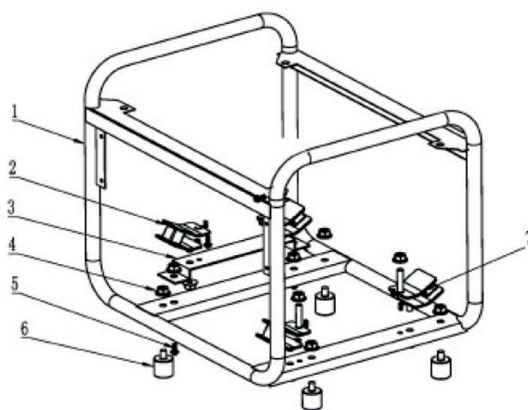

MAX POWER SRGE 1500 ГЕНЕРАТОР

АРТИКУЛ: 474 10 3125

EAN8-20050245

РЕЛИЗ: 02.2016

ДЕТАЛИРОВКА ИЗДЕЛИЯ

PATRIOT

РИСУНОК А,В,С(111-1, 115, 112-А)

АРТИКУЛ: 474 10 3125

111-1-Рама

112-А-Панель управления

115-Топливный бак

**ТАБЛИЦА К РИСУНКУ А(111-1)**

АРТИКУЛ: 474 10 3125

#	АРТИКУЛ	ОПИСАНИЕ	КОЛ-ВО
A1	005011776	Рама	1
A2	005010976	Передние ножки демпферные	2
A 3	005010977	Крепежная пластина	1
A4	005010978	Фланцевая гайка М8	10
A5	005010979	Фланцевый болт М8х16	4
A6	005010980	Ножки резиновые	4
A7	005010981	Задние ножки демпферные	2
111-1	005011777	Рама в сборе	1

**ТАБЛИЦА К РИСУНКУ В(115)**

АРТИКУЛ: 474 10 3125

#	АРТИКУЛ	ОПИСАНИЕ	КОЛ-ВО
B8	005010983	Крышка топливного бака	1
B9	005010984	Фильтр сетчатый	1
B10	005010985	Топливный бак	1
B11	005010986	Болт М6х16	4
B12	005010987	Прокладка	4
B13	005010988	Топливный кран	1
B14	005010989	Трубка топливная	1
B15	005010990	Указатель уровня топлива	1
115	005011697	Топливный бак в сборе	1