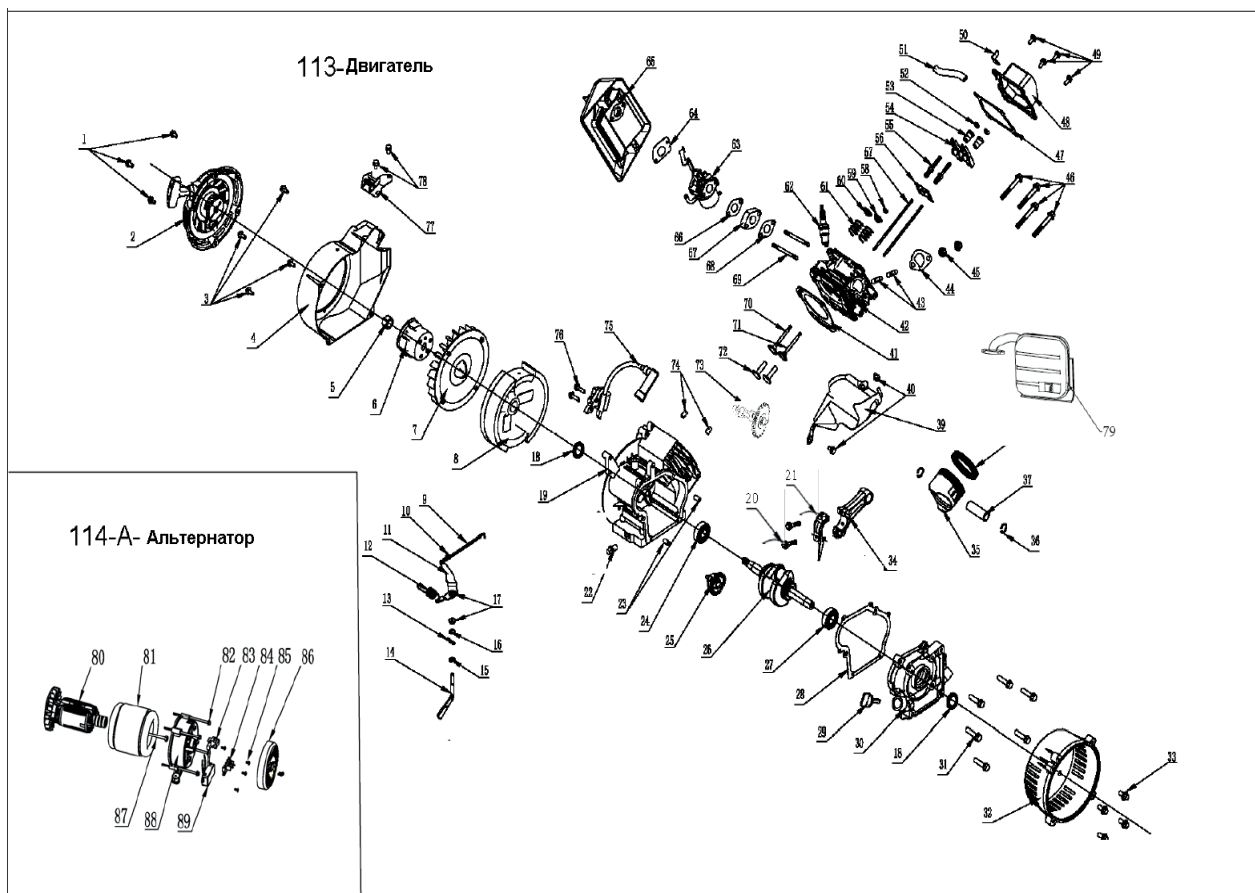

РИСУНОК D,E(113,114)

АРТИКУЛ: 474 10 3125

#	АРТИКУЛ	ОПИСАНИЕ	КОЛ-ВО
D1	005010993	Фланцевый болт М6х8	3
D2	005011003	Стартер ручной	1
D3	005010982	Фланцевый болт М6х12	4
D4	005011004	Кожух крыльчатки	1
D5	005011005	Болт маховика М12х1.25	1
D6	005011006	Стакан стартера	1
D7	005011007	Крыльчатка	1
D8	005011008	Маховик	1
D9	005011009	Шток регулятора	1
D10	005011010	Пружина штока малая	1
D11	005011011	Рычаг регулятора	1
D12	005011012	Пружина регулятора	1
D13	005011013	Шпилька стопорная	1
D14	005011014	Плечо рычага регулятора	1
D15	005011015	Скобка зажимная	1
D16	005011016	Прокладка	1
D17	005011017	Фланцевая гайка М6	2
D18	005011018	Сальник	2
D19	005011019	Картер	1
D20	005011020	Болт шатуна	2
D21	005011021	Крышка шатуна (бугель)	1
D22	005011022	Сливная пробка	1
D23	005011023	Шплинт 8х14	2
D24	005011024	Подшипник 6203	1
D25	005011025	Шестерня регулятора оборотов	1