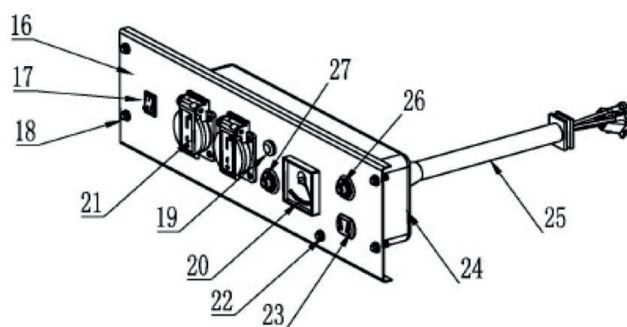

MAX POWER SRGE 1500 ГЕНЕРАТОР

АРТИКУЛ: 474 10 3125

EAN8-20050245

РЕЛИЗ: 02.2016

ДЕТАЛИРОВКА ИЗДЕЛИЯ

PATRIOT

РИСУНОК А,В,С(111-1, 115, 112-А)

АРТИКУЛ: 474 10 3125

111-1-Рама

112-А-Панель управления

115-Топливный бак

**ТАБЛИЦА К РИСУНКУ А(111-1)**

АРТИКУЛ: 474 10 3125

#	АРТИКУЛ	ОПИСАНИЕ	КОЛ-ВО
A1	005011776	Рама	1
A2	005010976	Передние ножки демпферные	2
A 3	005010977	Крепежная пластина	1
A4	005010978	Фланцевая гайка М8	10
A5	005010979	Фланцевый болт М8х16	4
A6	005010980	Ножки резиновые	4
A7	005010981	Задние ножки демпферные	2
111-1	005011777	Рама в сборе	1

**ТАБЛИЦА К РИСУНКУ В(115)**

АРТИКУЛ: 474 10 3125

#	АРТИКУЛ	ОПИСАНИЕ	КОЛ-ВО
B8	005010983	Крышка топливного бака	1
B9	005010984	Фильтр сетчатый	1
B10	005010985	Топливный бак	1
B11	005010986	Болт М6х16	4
B12	005010987	Прокладка	4
B13	005010988	Топливный кран	1
B14	005010989	Трубка топливная	1
B15	005010990	Указатель уровня топлива	1
115	005011697	Топливный бак в сборе	1

**ТАБЛИЦА К РИСУНКУ С(112-А)**

АРТИКУЛ: 474 10 3125

#	АРТИКУЛ	ОПИСАНИЕ	КОЛ-ВО
C16	005011778	Панель управления	1
C17	005010992	Выключатель	1
C18	005010982	Болт М6х12	4
C19	005010994	Сигнальная лампа	1
C20	005010995	Вольтметр	1
C21	005010996	Розетка переменного тока	2
C22	005010997	Болт заземления	1
C23	005010998	Розетка постоянного тока	1
C24	005010999	Задняя крышка панели управления	1
C25	005011000	Провод	1
C26	005011001	Выключатель розетки постоянного тока	1
C27	005011002	Выключатель розетки переменного тока	1
112-А	005011779	Панель управления в сборе	1