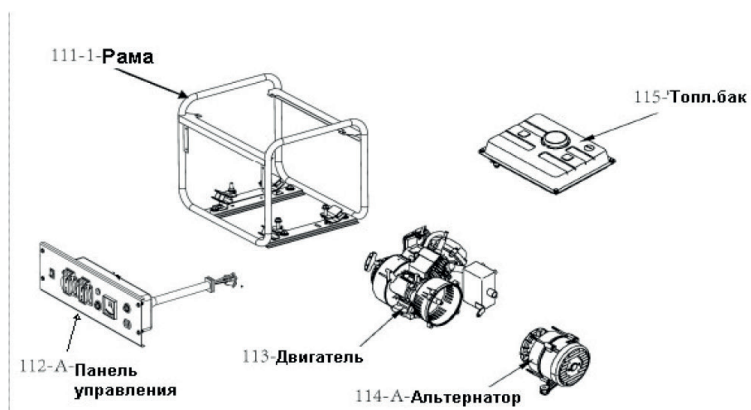

MAX POWER SRGE 1500 ГЕНЕРАТОР

АРТИКУЛ: 474 10 3125

EAN8-20050245

РЕЛИЗ: 02.2016

ДЕТАЛИРОВКА ИЗДЕЛИЯ

PATRIOT

РИСУНОК А,В,С(111-1, 115, 112-А)

АРТИКУЛ: 474 10 3125

111-1-Рама

112-А-Панель управления

115-Топливный бак

**ТАБЛИЦА К РИСУНКУ А(111-1)**

АРТИКУЛ: 474 10 3125

#	АРТИКУЛ	ОПИСАНИЕ	КОЛ-ВО
A1	005011776	Рама	1
A2	005010976	Передние ножки демпферные	2
A 3	005010977	Крепежная пластина	1
A4	005010978	Фланцевая гайка М8	10
A5	005010979	Фланцевый болт М8х16	4
A6	005010980	Ножки резиновые	4
A7	005010981	Задние ножки демпферные	2
111-1	005011777	Рама в сборе	1

**ТАБЛИЦА К РИСУНКУ В(115)**

АРТИКУЛ: 474 10 3125

#	АРТИКУЛ	ОПИСАНИЕ	КОЛ-ВО
B8	005010983	Крышка топливного бака	1
B9	005010984	Фильтр сетчатый	1
B10	005010985	Топливный бак	1
B11	005010986	Болт М6х16	4
B12	005010987	Прокладка	4
B13	005010988	Топливный кран	1
B14	005010989	Трубка топливная	1
B15	005010990	Указатель уровня топлива	1
115	005011697	Топливный бак в сборе	1