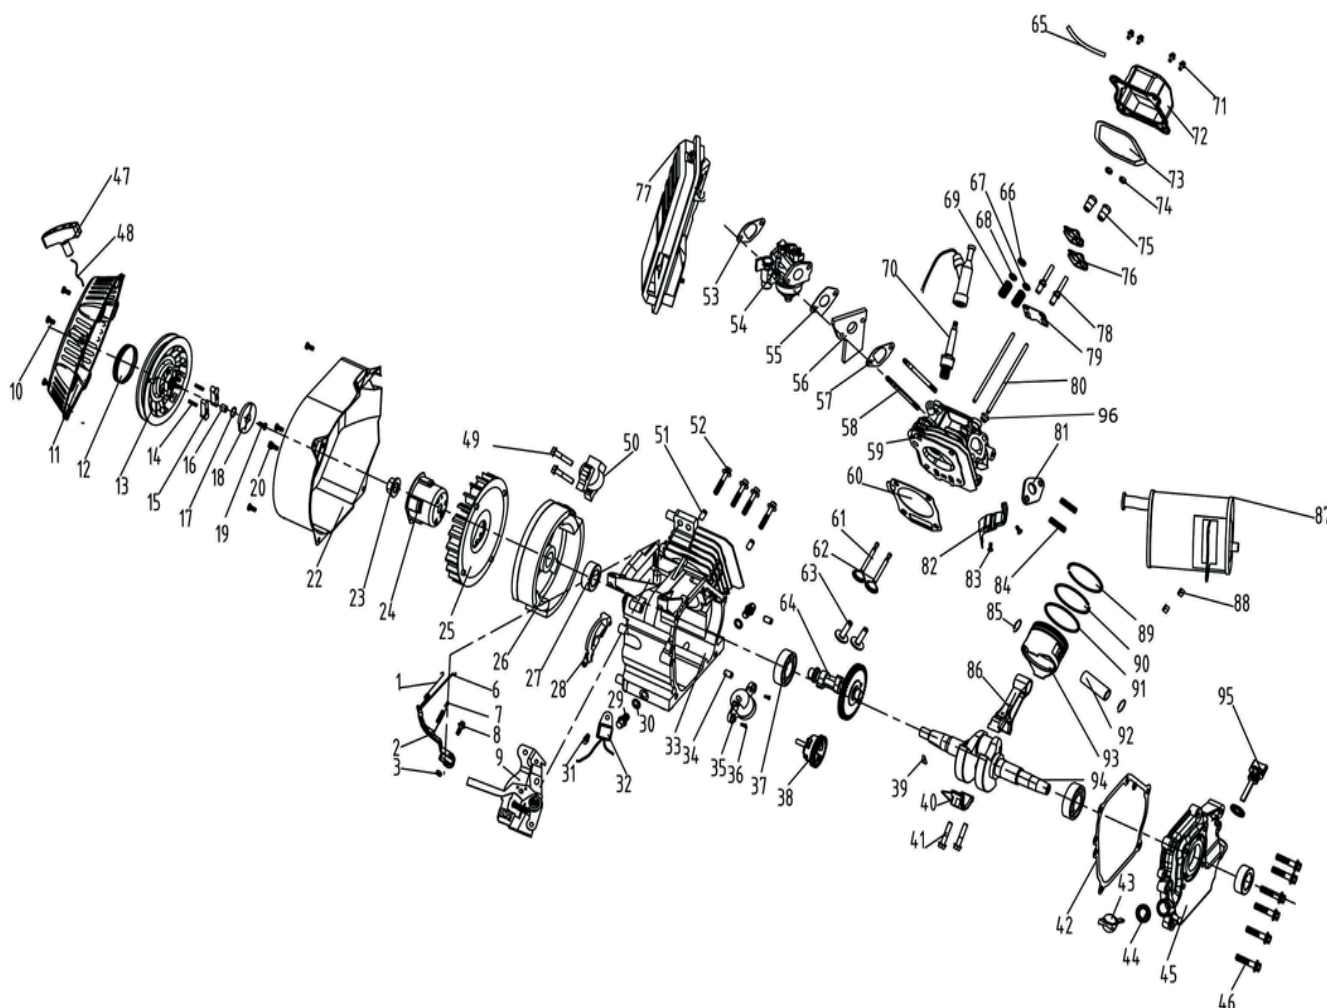

РИСУНОК В

АРТИКУЛ: 474 10 3145

#	АРТИКУЛ	ОПИСАНИЕ	КОЛ-ВО
V1	005012589	Пружина регулятора оборотов	1
V2	005012590	Рычаг регулятора оборотов	1
V3	005012591	Гайка М6	1
V6	005012592	Тяга регулятора оборотов	1
V7	005012593	Пружина регулятора оборотов	1
V8	005012594	Болт	1
V9	005012595	Регулятор оборотов	1
V1-V3, V6-V9	005012596	Регулятор оборотов в сборе	1
V10	005012597	Болт М6х8	3
V11	005012598	Крышка стартера	1
V12	005012599	Пружина стартера	1
V13	005012600	Катушка шнура стартера	1
V14	005012601	Пружина собачки стартера	2
V15	005012602	Собачка стартера	2
V16	005012603	Штифт	1
V17	005012604	Стопорное кольцо	1
V18	005012605	Шайба	1
V19	005012606	Болт М6х15	1
V10-V19, V47, V48	005012607	Стартер в сборе	1