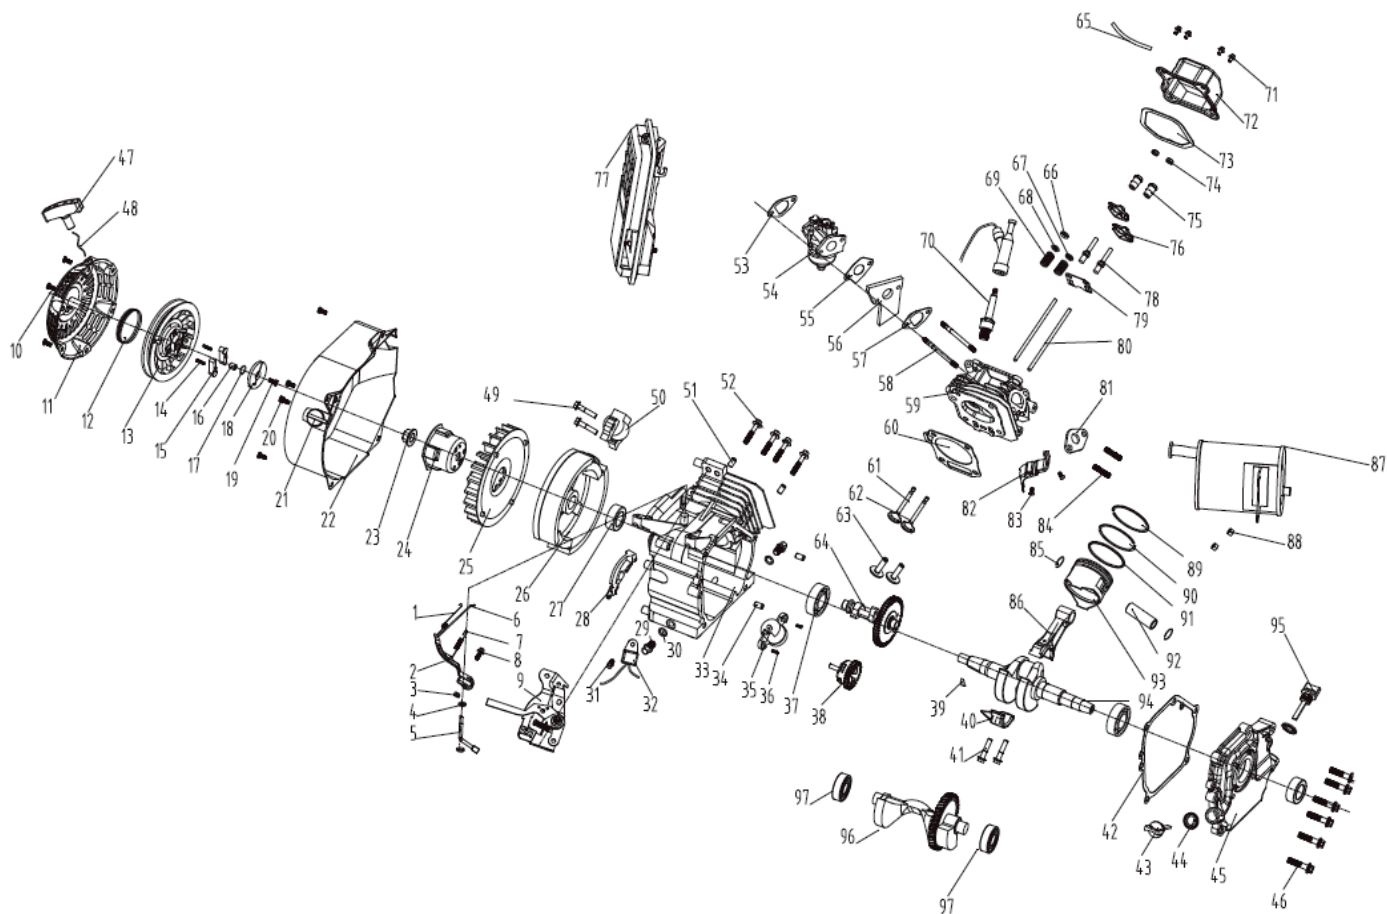

РИСУНОК В
Артикул: 474 10 3171

#	Артикул	Описание	Кол-во
V1	005012418	Пружина регулятора оборотов большая	1
V2	005012419	Рычаг регулятора оборотов	1
V3	005012134	Гайка М6	1
V4	005012420	Уплотнение	1
V5	005012421	Плечо рычага регулятора оборотов	1
V6	005012422	Штанга регулятора оборотов	1
V7	005012423	Пружина регулятора оборотов малая	1
V8	005012424	Болт регулятора оборотов	1
V9	005012425	Регулятор оборотов	1
V10	005012426	Болт М6х10	3
V11	005012427	Крышка стартера	1
V12	005012428	Пружина стартера	1
V13	005012429	Катушка стартера	1
V14	005012430	Пружина кулачка/собачки стартера	2
V15	005012431	Кулачок/собачка стартера	2
V16	005012432	Шпилька	1
V17	005012433	Стопорное кольцо	1
V18	005012434	Кулачковый механизм стартера	1
V19	005012435	Болт М6х15	1
V20	005012436	Болт М6х12	4
V21	005012437	Переключатель	1
V22	005012438	Кожух стартера	1
V23	005012439	Гайка маховика	1