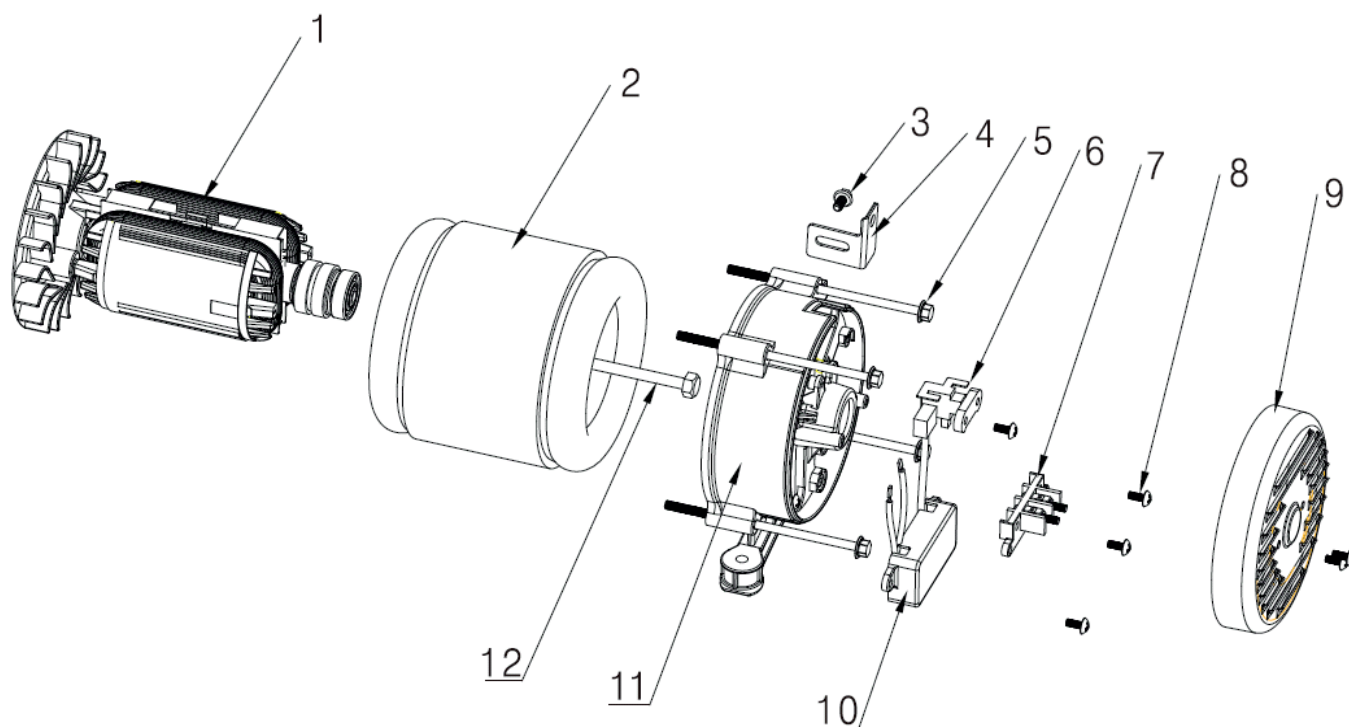

РИСУНОК E

АРТИКУЛ: 474 10 3171

#	АРТИКУЛ	ОПИСАНИЕ	КОЛ-ВО
E1	005012521	Ротор	1
E2	005012522	Статор	1
E3	005012523	Болт М6х12	1
E4	005012524	Кронштейн	1
E5	005012525	Болт корпуса альтернатора	1
E6	005012526	Щетка угольная	1
E7	005012527	Клеммная колодка	1
E8	005012528	Болт М5х12	6
E9	005012529	Задняя крышка корпуса альтернатора	1
E10	005012530	Блок регулировки напряжения	1
E11	005012531	Корпус альтернатора	1
E12	005012532	Болт ротора	1