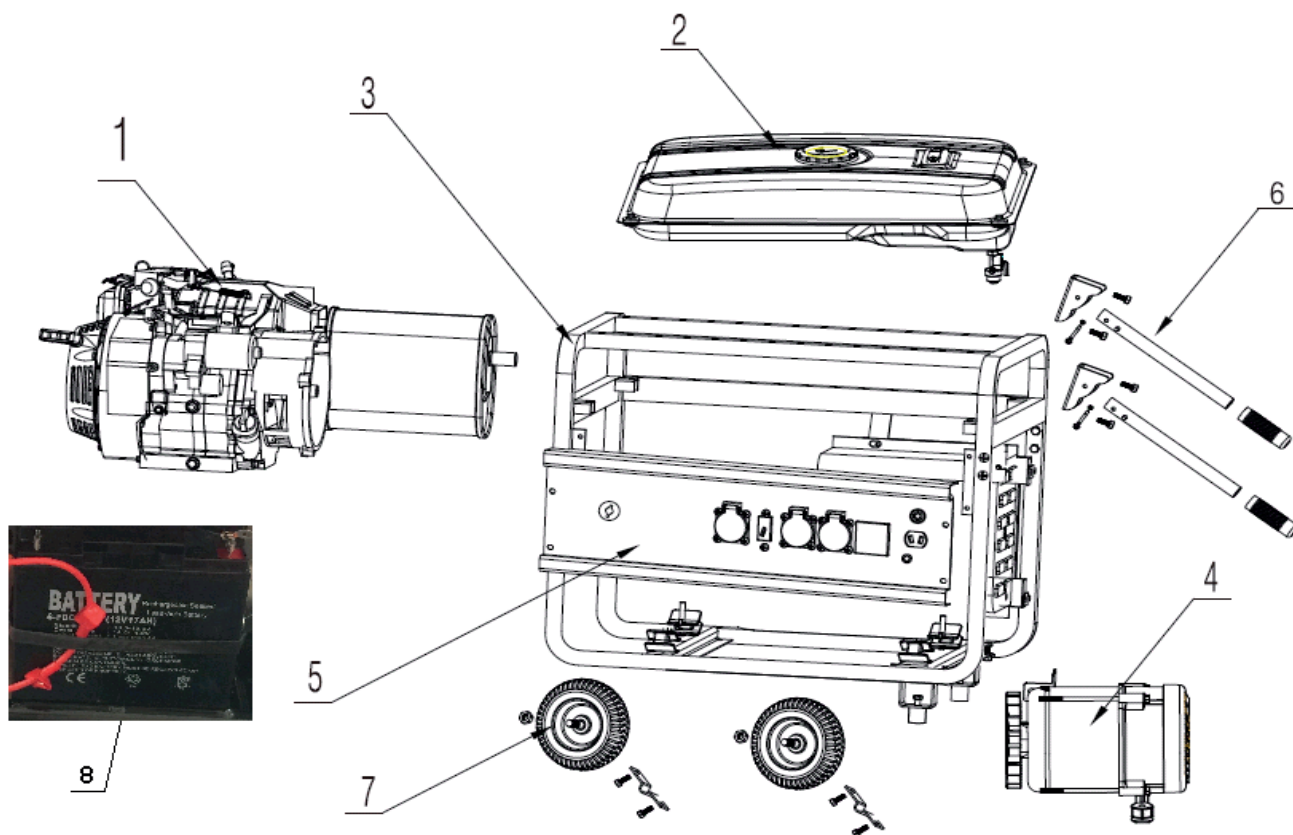

МАХРОУЕР SRGE 6500Е ГЕНЕРАТОР БЕНЗИНОВЫЙ

АРТИКУЛ: 474 10 3171

EAN8-20049768

РЕЛИЗ: 08.2016

ДЕТАЛИРОВКА ИЗДЕЛИЯ

PATRIOT

РИСУНОК А
Артикул: 474 10 3171

#	Артикул	Описание	Кол-во
A1	005012413	Двигатель в сборе	1
A2	005012414	Топливный бак в сборе	1
A3	005012415	Рама в сборе	1
A4	005012416	Альтернатор в сборе	1
A5	005012417	Панель управления в сборе	1
A6	005012541	Рукоятка транспортировочная	2
A7	005012542	Колесо в сборе	2
A8	005012543	Аккумуляторная батарея	1

РИСУНОК В
Артикул: 474 10 3171

#	Артикул	Описание	Кол-во
V1	005012418	Пружина регулятора оборотов большая	1
V2	005012419	Рычаг регулятора оборотов	1
V3	005012134	Гайка М6	1
V4	005012420	Уплотнение	1
V5	005012421	Плечо рычага регулятора оборотов	1
V6	005012422	Штанга регулятора оборотов	1
V7	005012423	Пружина регулятора оборотов малая	1
V8	005012424	Болт регулятора оборотов	1
V9	005012425	Регулятор оборотов	1
V10	005012426	Болт М6х10	3
V11	005012427	Крышка стартера	1
V12	005012428	Пружина стартера	1
V13	005012429	Катушка стартера	1
V14	005012430	Пружина кулачка/собачки стартера	2
V15	005012431	Кулачок/собачка стартера	2
V16	005012432	Шпилька	1
V17	005012433	Стопорное кольцо	1
V18	005012434	Кулачковый механизм стартера	1
V19	005012435	Болт М6х15	1
V20	005012436	Болт М6х12	4
V21	005012437	Переключатель	1
V22	005012438	Кожух стартера	1
V23	005012439	Гайка маховика	1

РИСУНОК С

АРТИКУЛ: 474 10 3171

#	АРТИКУЛ	ОПИСАНИЕ	КОЛ-ВО
C1	005012512	Топливный бак	1
C2	005012513	Уплотнение топливного бака	4
C3	005012514	Втулка крепления топливного бака	4
C4	005012515	Болт М6х25	4
C5	005012516	Крышка топливного бака	5
C6	005012517	Сетчатый фильтр топливного бака	1
C7	005012518	Указатель уровня топлива в баке	1
C8	005012519	Болт М5х12	2
C9	005012520	Топливный кран	1

РИСУНОК D
АРТИКУЛ: 474 10 3171

#	АРТИКУЛ	ОПИСАНИЕ	КОЛ-ВО
D1	005012234	Рама (каркас)	1
D2	005012235	Защитная панель рамы	1
D3	005012236	Болт М6х12	2
D4	005012237	Амортизатор/подушка двигателя	4
D5	005012238	Гайка М8	8
D6	005012239	Ножка рамы демпферная	8