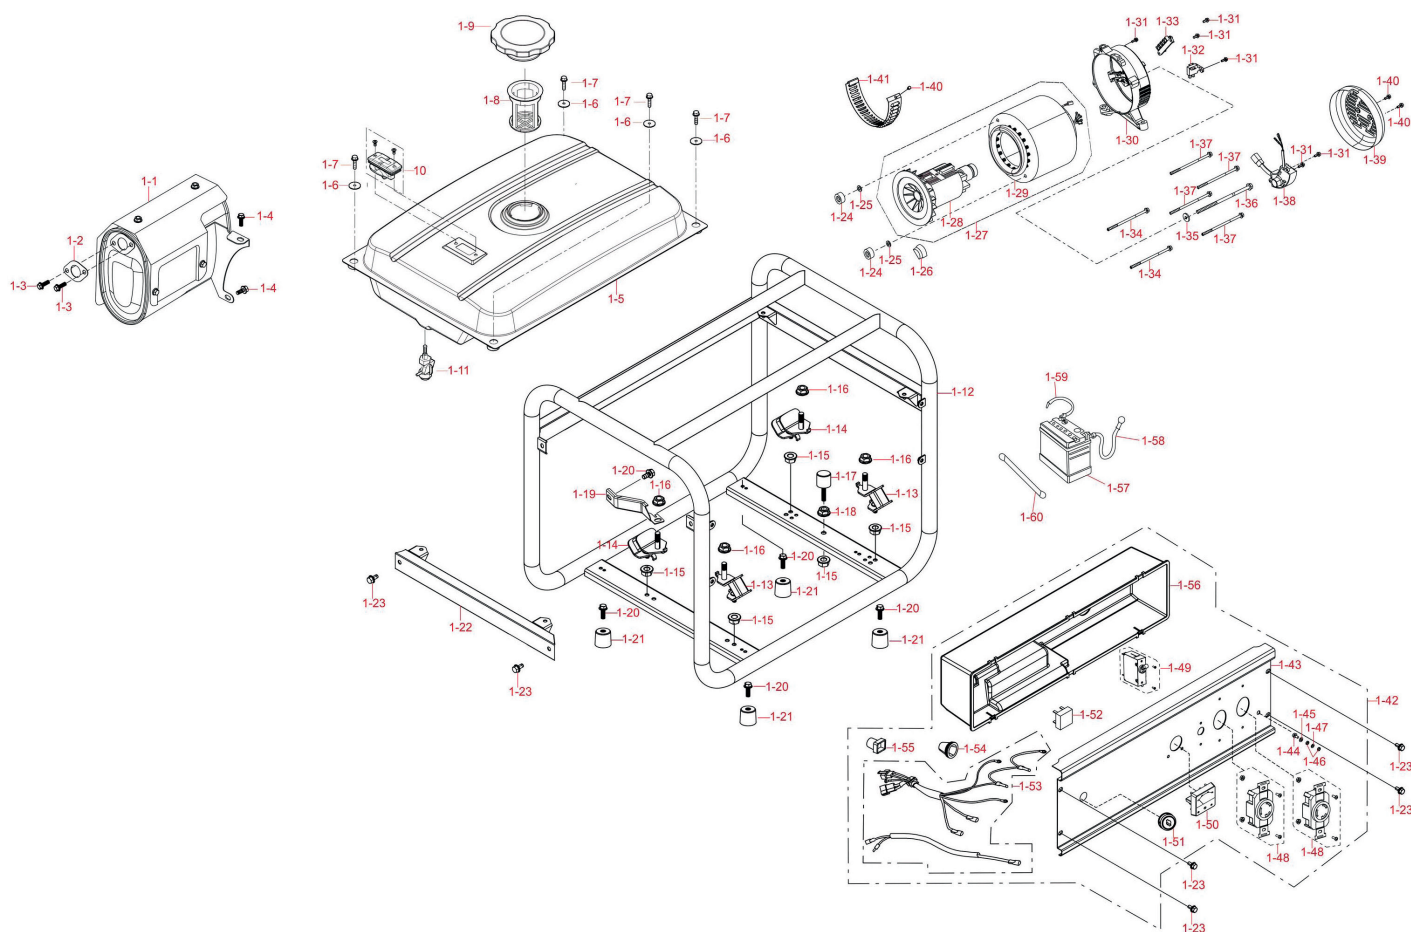

РИСУНОК В
Артикул: 474 10 3188

#	Артикул	Описание	кол-во
V1-1	005013509	Глушитель	1
V1-2	005013510	Прокладка глушителя	1
V1-3	005013511	Болт	2
V1-4	005013512	Болт	2
V1-5	005013513	Топливный бак	1
V1-6	005013514	Шайба	4
V1-7	005013515	Болт	4
V1-8	005013516	Фильтр сетчатый	1
V1-9	005013517	Крышка топливного бака	1
V1-10	005013518	Указатель уровня топлива	1
V1-11	005013519	Топливный кран	1
V1-12	005013520	Рама	1
V1-13	005013521	Амортизатор генераторного блока (правый)	2
V1-14	005013522	Амортизатор генераторного блока (левый)	2
V1-15	005013523	Гайка	4
V1-16	005013524	Гайка	4
V1-17	005013525	Прокладка	1
V1-18	005013526	Гайка	2
V1-19	005013527	Подвеска воздушного фильтра	1
V1-20	005013528	Болт	5
V1-21	005013529	Прокладка	4
V1-22	005013530	Перегородка	1
V1-23	005013531	Болт	6