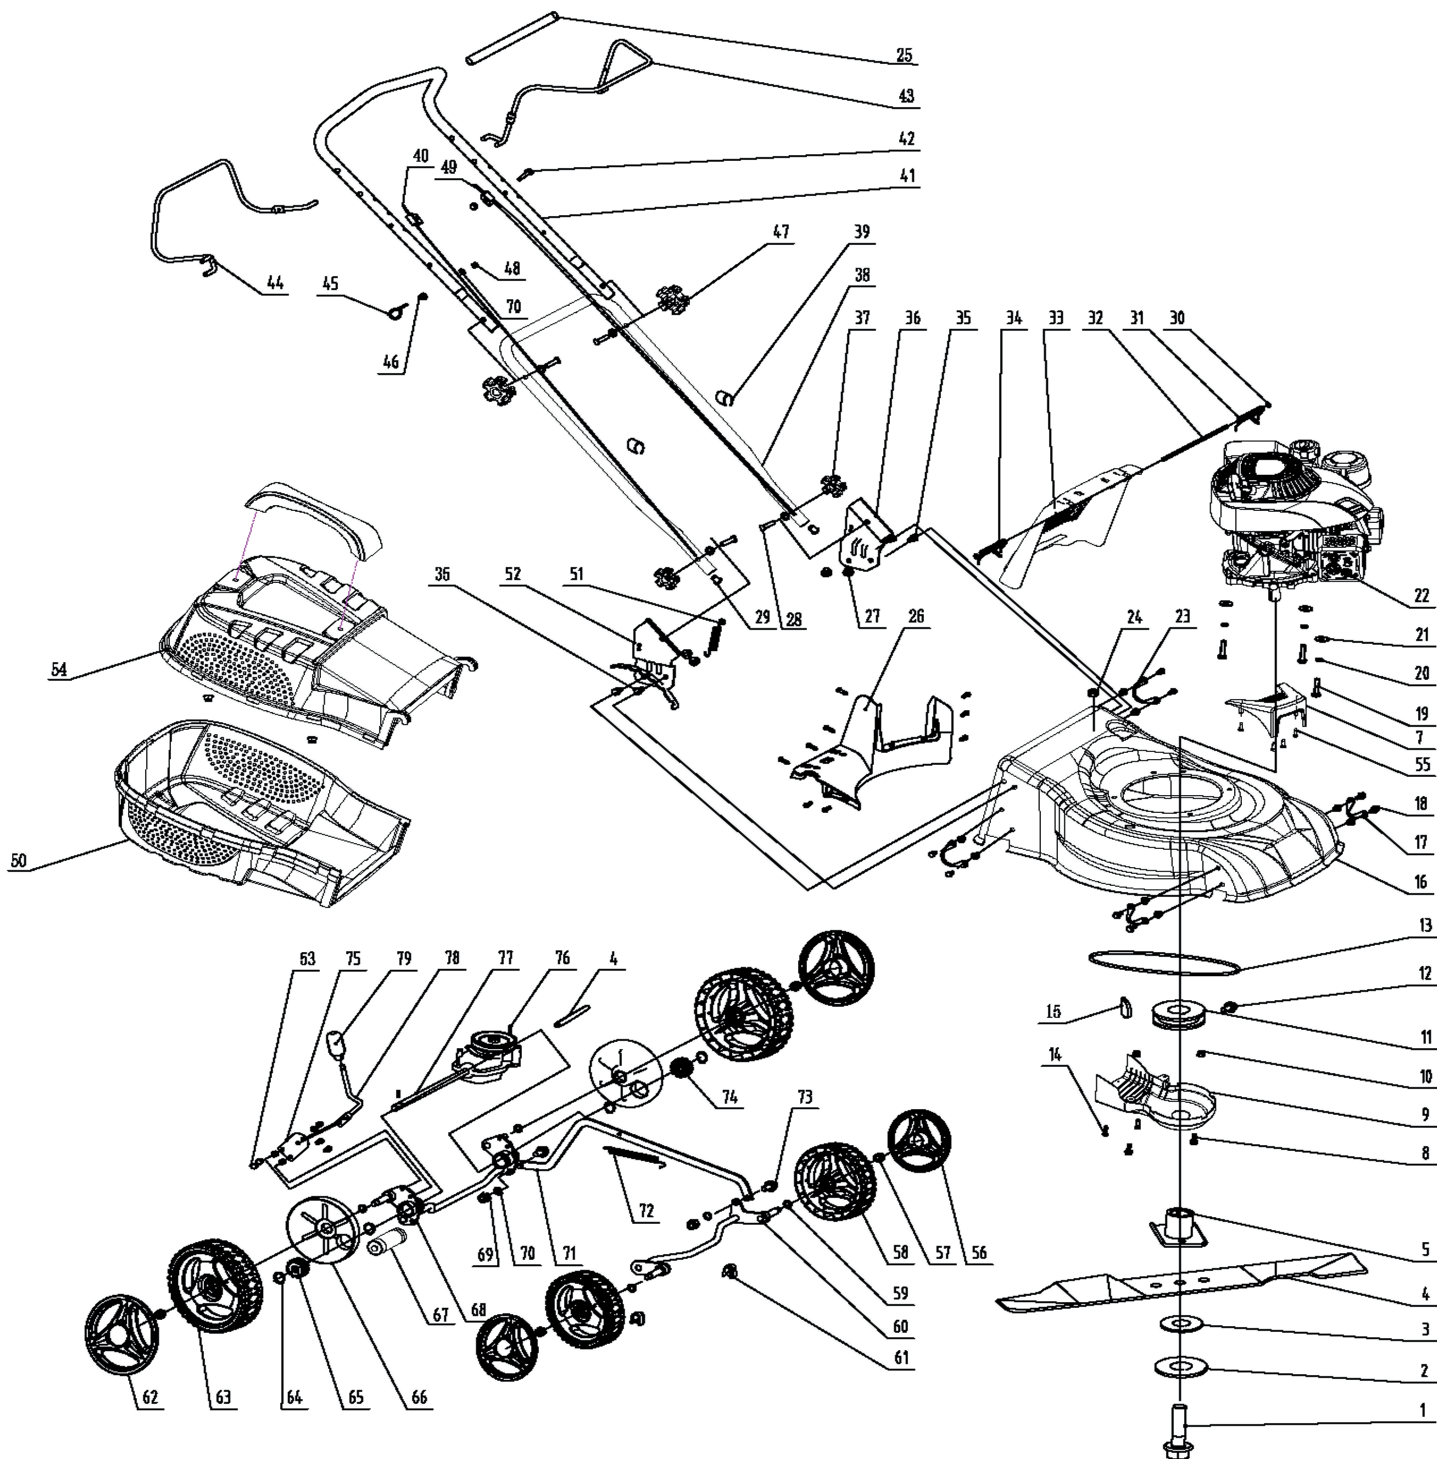

PT 42LS

ГАЗОНОКОСИЛКА БЕНЗИНОВАЯ

АРТИКУЛ: 512 10 9004

EAN8 - 20110901

РЕЛИЗ: 08.2020

ДЕТАЛИРОВКА ИЗДЕЛИЯ

PATRIOT

РИСУНОК А
АРТИКУЛ: 512 10 9004