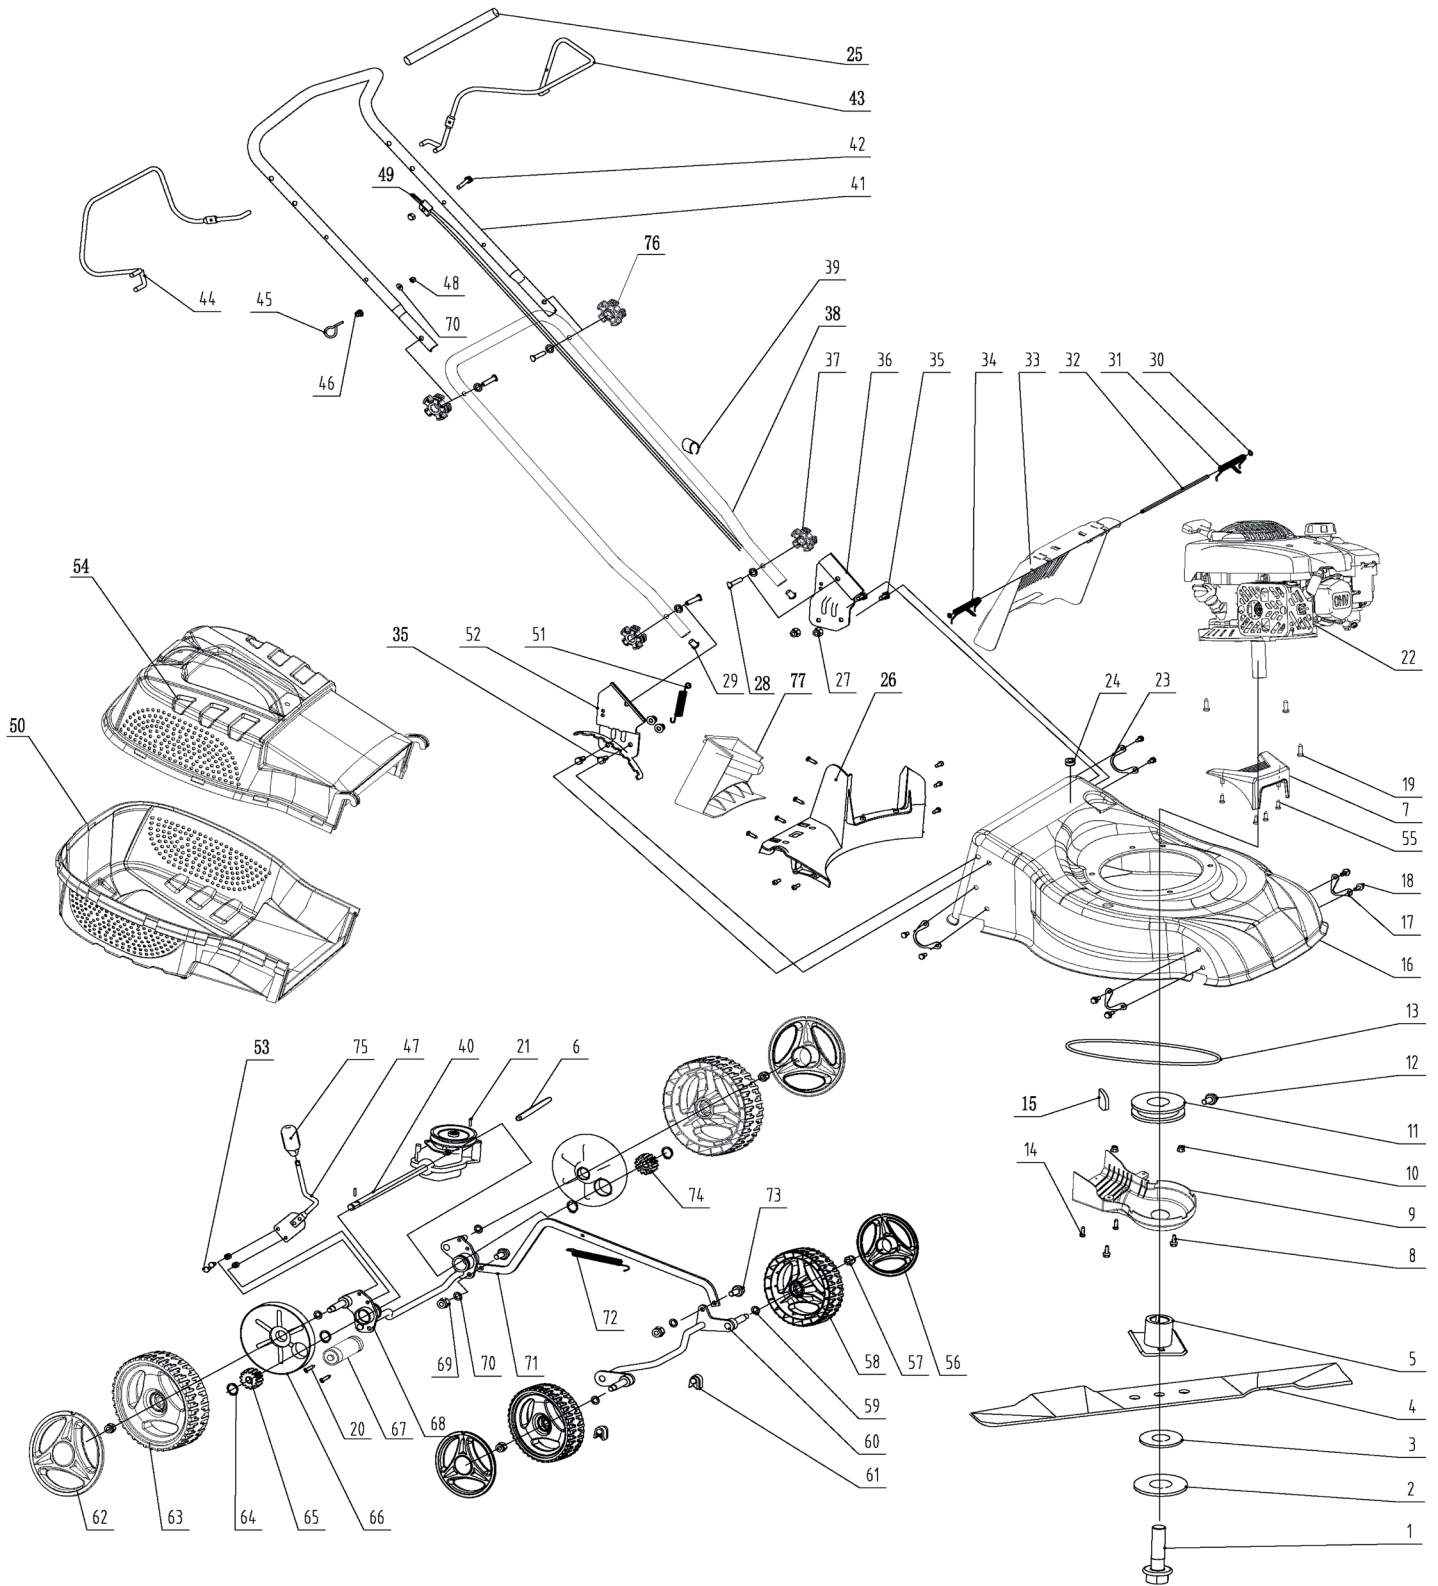

## ГАЗОНОКОСИЛКА БЕНЗИНОВАЯ

АРТИКУЛ: 512 10 9004

EAN8 - 21001789

РЕЛИЗ: 10.2021

**ДЕТАЛИРОВКА ИЗДЕЛИЯ**

***PATRIOT***

**РИСУНОК А**  
АРТИКУЛ: 512 10 9004

**ТАБЛИЦА К РИСУНКУ А**  
**АРТИКУЛ: 512 10 9004**

**ТАБЛИЦА 2 К РИСУНКУ В**  
**АРТИКУЛ: 512 10 9004**

#	АРТИКУЛ	ОПИСАНИЕ	КОЛ-ВО
B55	005512162	Блок выключения питания двигателя (DVO130/150/170)	1
B57	005512369	Распредвал в сборе (DVO150)	1
B58	005512370	Глушитель (DVO130/150/170)	1
B59	005512371	Коромысло (DVO130/150/170)	2
B61	005512372	Топливный бак (корпус) (DVO130/150/170)	1
B62	005512373	Крышка топливного бака (DVO130/150/170)	1
B64	005512374	Штифт фиксации коромысел (DVO130/150/170)	1
B23- B25, B37- B38, B45, B59, B64	005512381	Головка блока цилиндра в сборе (DVO150)	1
B67	005512375	Кожух двигателя (DVO130/150/170)	1
B68	005512177	Стартер в сборе (DVO130/150)	1
B70	005512376	Прокладка глушителя (DVO130/150/170)	1
B74	005512377	Шланг праймера (насоса) (DVO130/150/170)	1
B75	005512378	Шпилька глушителя М6х77 (DVO130/150/170)	2
B77	005512379	Кожух глушителя (DVO130/150/170)	1
B79	005512380	Фильтр тонкой очистки (DVO150/170)	1
B80	005512234	Прокладка крышки головки (DVO130/150/170)	1