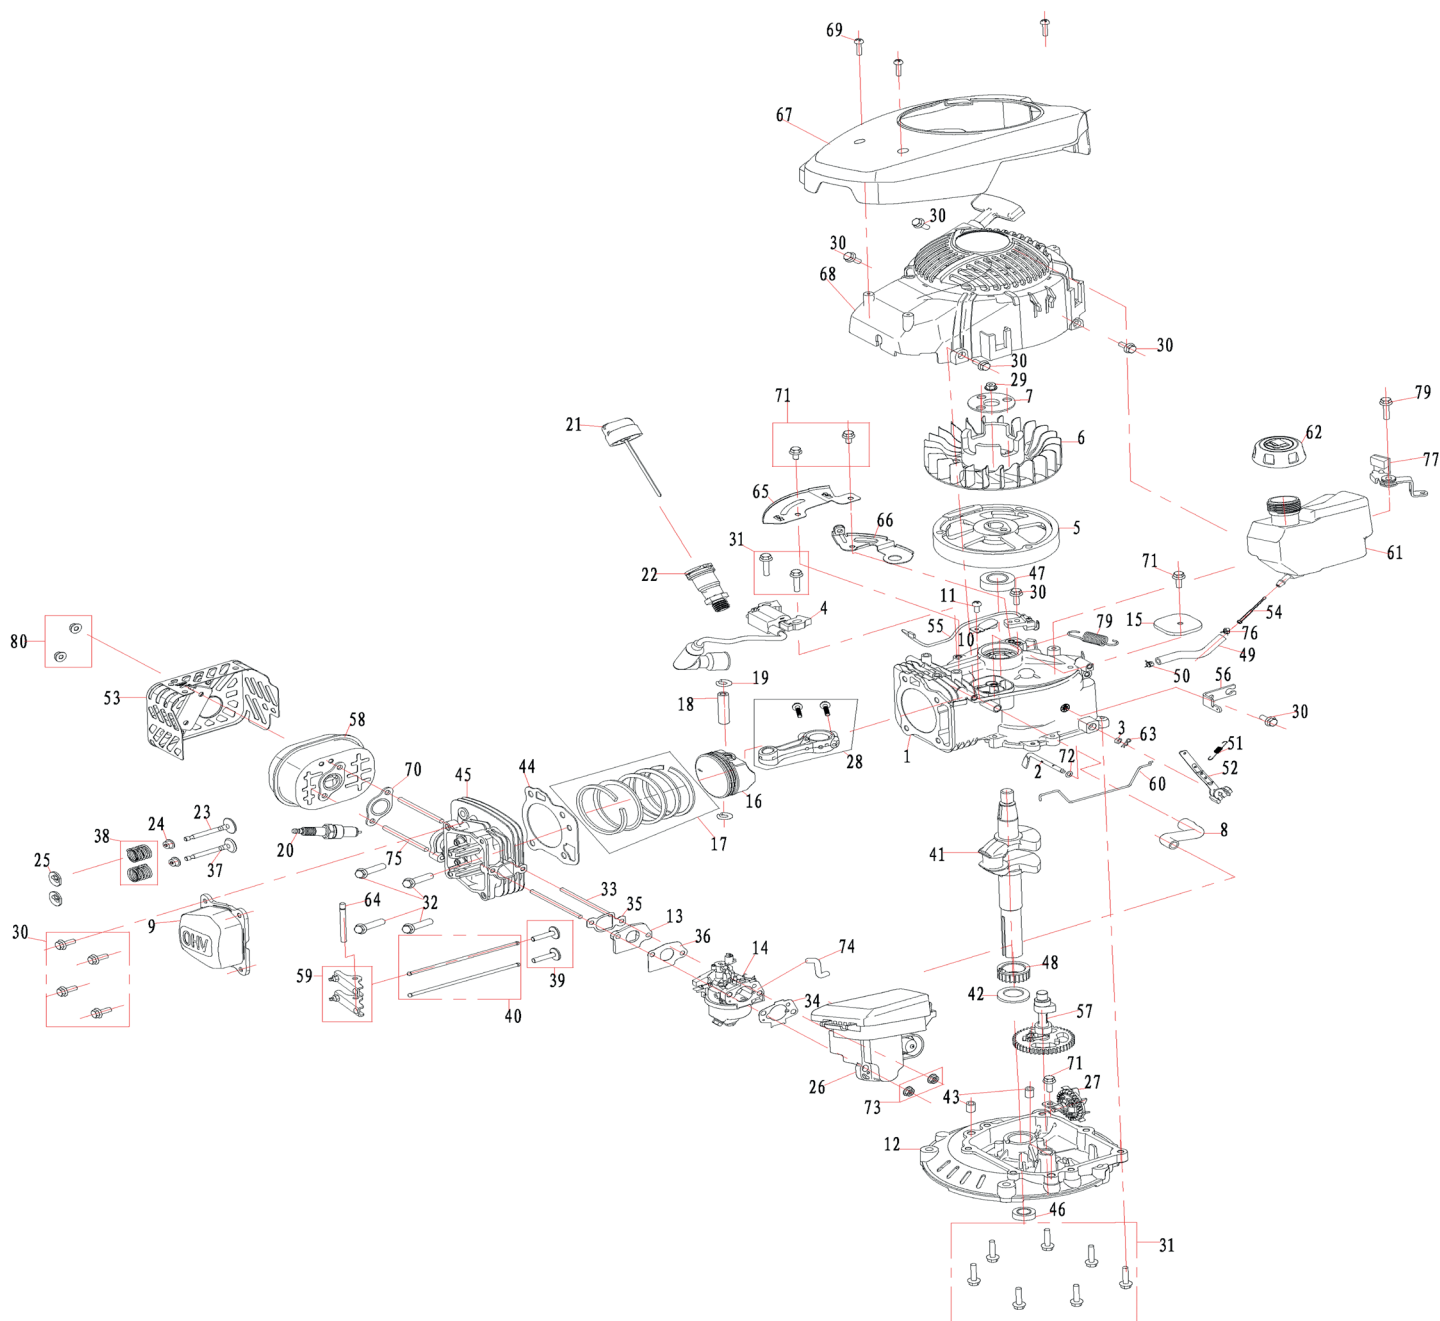

ТАБЛИЦА К РИСУНКУ В
АРТИКУЛ: 512 10 9005

РИСУНОК В
АРТИКУЛ: 512 10 9005