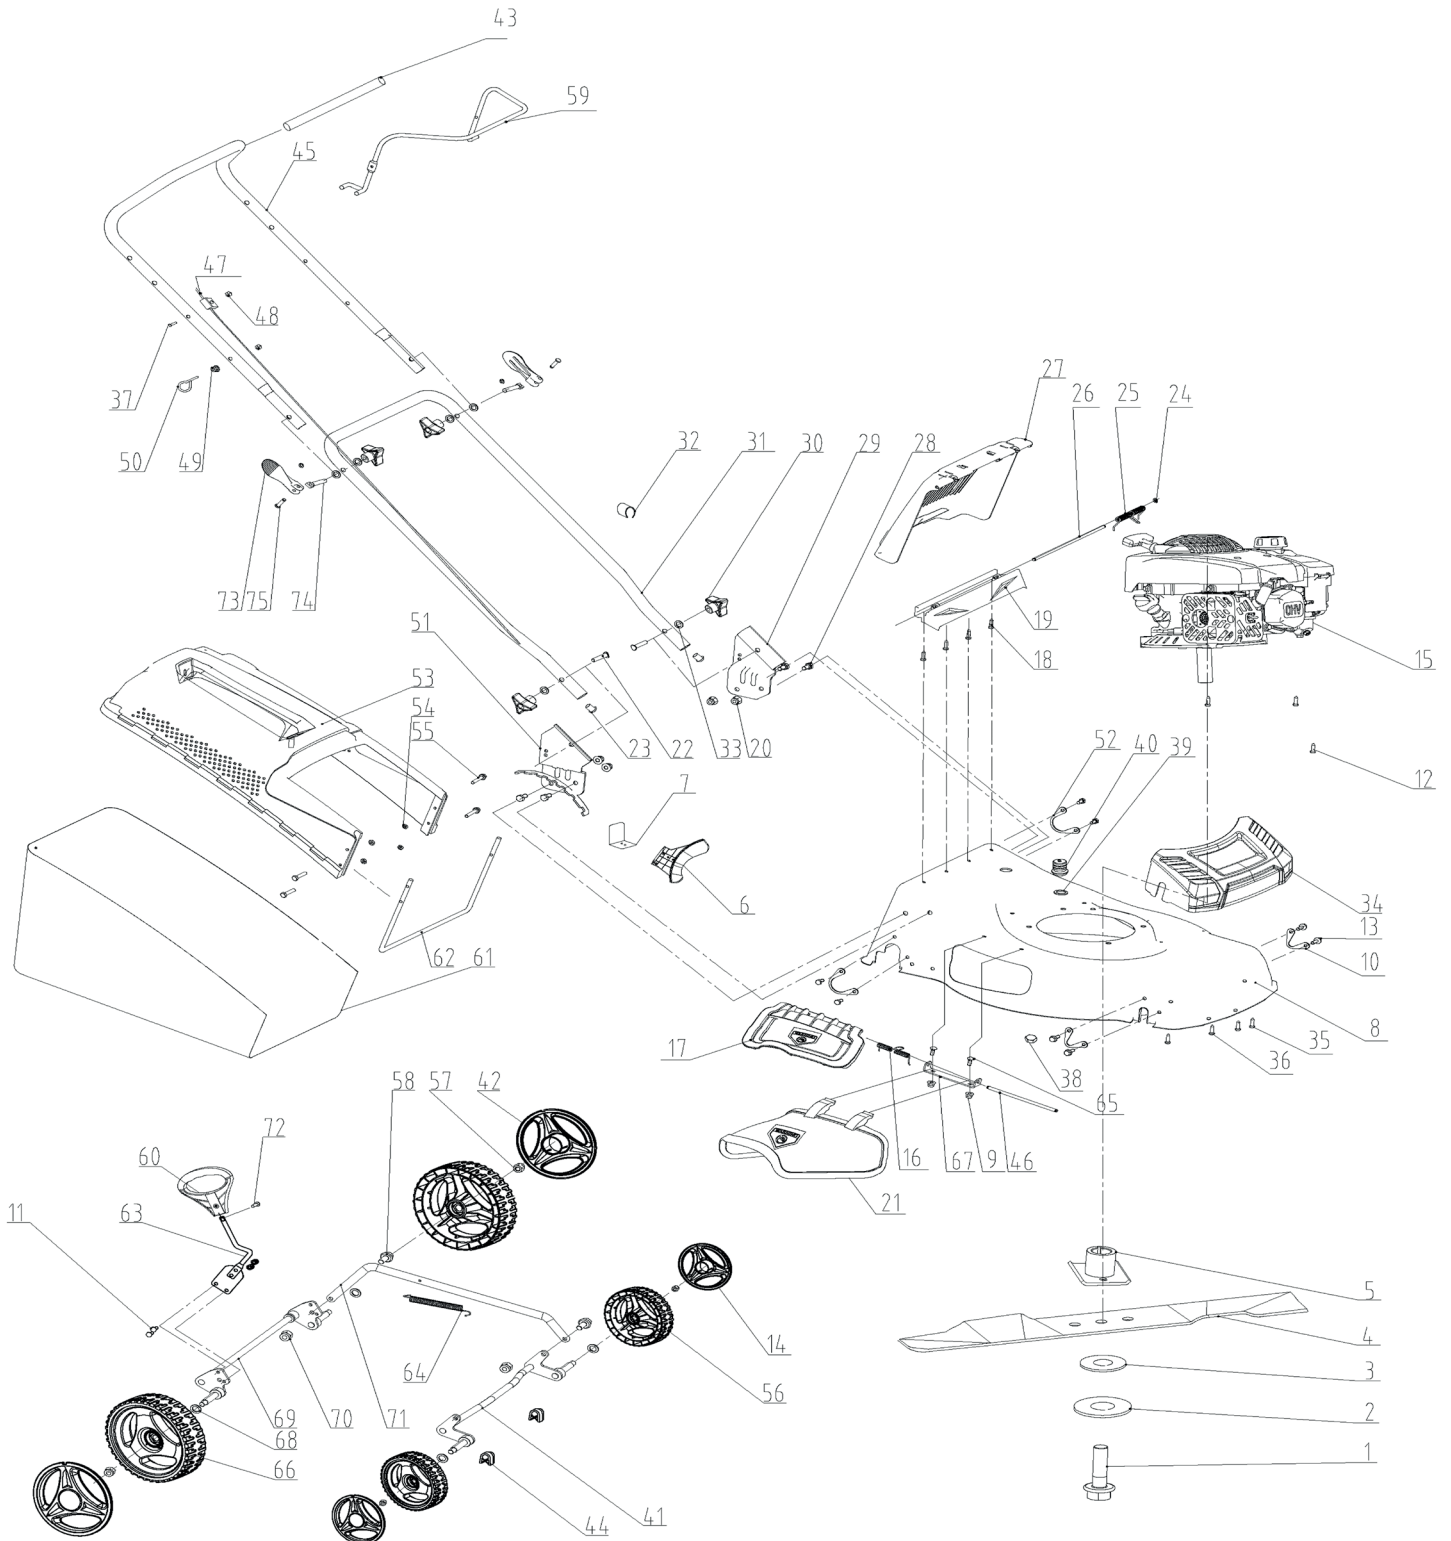

## ГАЗОНОКОСИЛКА БЕНЗИНОВАЯ

АРТИКУЛ: 512 10 9005

EAN8 - 20122201

РЕЛИЗ: 11.2021

**ДЕТАЛИРОВКА ИЗДЕЛИЯ**

# ***PATRIOT***

**РИСУНОК А**  
**АРТИКУЛ: 512 10 9005**

**ТАБЛИЦА К РИСУНКУ А**  
**АРТИКУЛ: 512 10 9005**

#	АРТИКУЛ	ОПИСАНИЕ	КОЛ-ВО
A1-A3	005512045	Болт ножа с шайбами (комплект)	1
A4	005511934	Нож (602002)	1
A5	005511923	Адаптер ножа	1
A6	005512421	Заглушка мульчирования	1
A7	005512422	Задняя пластина	1
A8	005512423	Корпус газонокосилки (Дека)	1
A10	005512382	Фиксатор переднего моста колес	2
A14, A56	005512070	Комплект переднего колеса	2
A15	005512424	Двигатель в сборе (DVO170)	1
A16	005511965	Пружина боковой крышки	1
A17	005512425	Боковая крышка	1
A19	005512426	Кронштейн травосборника	1
A21	005511964	Направляющий желоб бокового выброса	1
A22, A30, A33	005512427	Комплект крепления ручки управления нижней части	2
A30, A33, A73-A75	005511951	Комплект крепления ручки управления верхней части	2
A25	005511943	Пружина задней крышки	1
A26	005511944	Ось задней крышки	1
A27	005512428	Задняя крышка	1
A29	005511953	Кронштейн ручки управления левый	1
A31	005512429	Ручка управления нижняя часть	1
A32	005512430	Клипса фиксации провода	1
A34	005511982	Передний бампер	1
A38-A40	005511983	Штуцер деки в сборе	1
A41	005511970	Передний мост колес	1
A42, A66	005512431	Комплект заднего колеса	2
A44	005511971	Направляющая переднего моста	2
A45	005512432	Ручка управления верхняя часть	1
A46	005511967	Ось боковой крышки	1
A47	005512433	Трос остановки двигателя	1
A51	005512434	Кронштейн ручки управления правый	1
A52	005512435	Фиксатор заднего моста колес	2
A53	005512436	Верхняя часть травосборника	1
A59	005511682	Рычаг остановки двигателя	1
A60, A63, A72	005512437	Рукоятка регулировки высоты в сборе	1
A61	005511962	Мешок травосборника (сетка)	1
A62	005512438	Рама травосборника	1
A64	005511977	Пружина тяги изменения высоты	1
A67	005511966	Кронштейн оси боковой крышки	1
A69	005512439	Задний мост колес	1
A71	005512440	Тяга изменения высоты	1