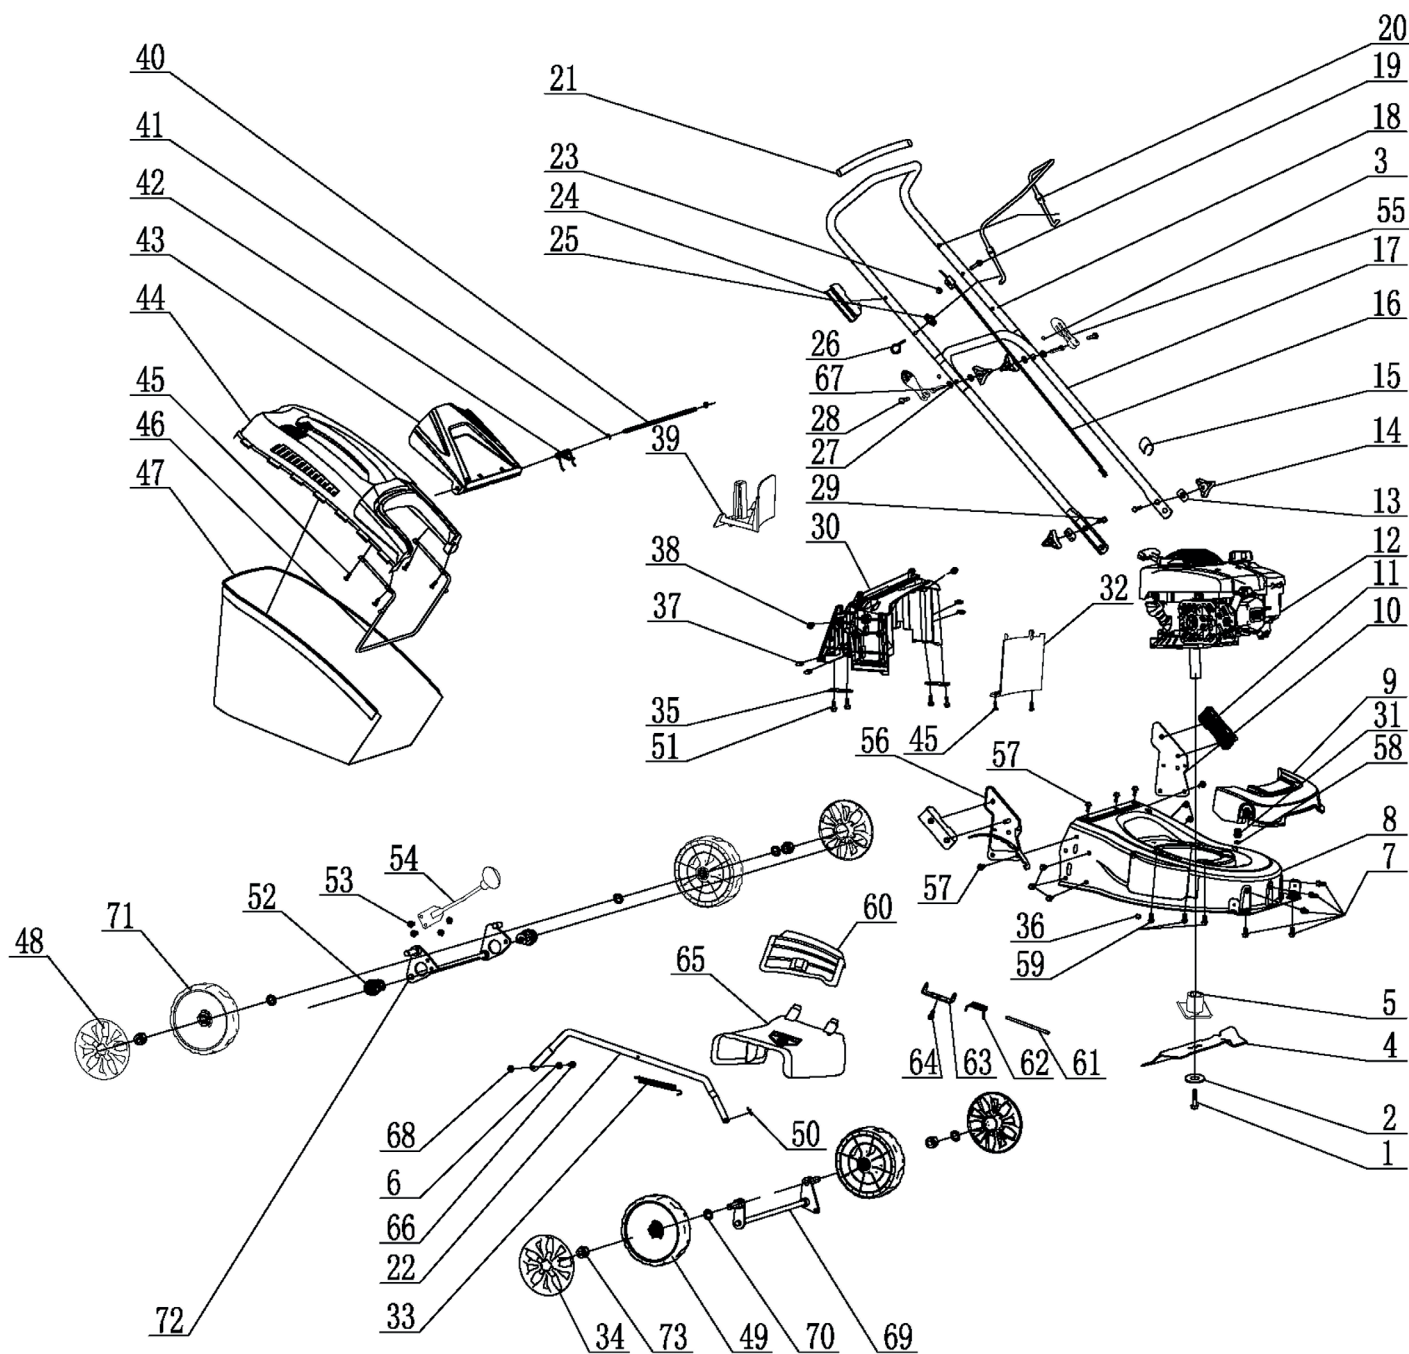

PT 46

ГАЗОНОКОСИЛКА БЕНЗИНОВАЯ

АРТИКУЛ: 512 10 9005

EAN8 - 21002786

РЕЛИЗ: 10.2021

ДЕТАЛИРОВКА ИЗДЕЛИЯ

PATRIOT

РИСУНОК А
АРТИКУЛ: 512 10 9005

ТАБЛИЦА К РИСУНКУ А
АРТИКУЛ: 512 10 9005

#	АРТИКУЛ	ОПИСАНИЕ	КОЛ-ВО
A1-A2	005512466	Болт ножа с шайбой (комплект)	1
A3, A14, A27- A28, A55, A67	005512467	Комплект крепления ручки управления верхней части	2
A4	005511934	Нож (602002)	1
A5	005512468	Адаптер ножа	1
A8	005512469	Корпус газонкосилки (Дека)	1
A9	005512470	Передний бампер	1
A10	005512471	Кронштейн ручки управления левый	1
A11	005512472	Накладка кронштейна ручки управления	2
A12	005512473	Двигатель в сборе (DVO150)	1
A13-A14, A29	005512474	Комплект крепления ручки управления нижней части	2
A15	005512430	Клипса фиксации провода	1
A16	005512475	Трос остановки двигателя	1
A17	005512476	Ручка управления нижняя часть	1
A18	005512477	Ручка управления верхняя часть	1
A20	005512478	Рычаг остановки двигателя	1
A22	005512479	Тяга изменения высоты	1
A24	005512480	Ограничительный блок рычагов	1
A30	005512481	Задний бампер	1
A31, A36, A58	005511983	Штуцер дека в сборе	1
A32	005512482	Защитная пластина заднего бампера	1
A33	005511977	Пружина тяги изменения высоты	1
A34, A49	005512483	Комплект переднего колеса	2
A35	005512484	Пластина фиксации заднего моста колес	2
A39	005512485	Заглушка мульчирования	1
A40	005512486	Ось задней крышки	1
A42	005512487	Пружина задней крышки	1
A43	005512488	Задняя крышка	1
A44	005512489	Верхняя часть травосборника	1
A46	005512490	Рама травосборника	1
A47	005512491	Мешок травосборника (сетка)	1
A48, A71	005512492	Комплект заднего колеса	2
A52	005512493	Втулка заднего моста	2
A54	005512494	Ручка регулировки высоты в сборе	1
A56	005512495	Кронштейн ручки управления правый	1
A60	005512496	Боковая крышка	1
A61	005512497	Ось боковой крышки	1
A62	005512498	Пружина боковой крышки	1
A63	005512499	Кронштейн оси боковой крышки	1
A65	005512500	Направляющий желоб бокового выброса	1
A69	005512501	Передний мост колес	1
A72	005512502	Задний мост колес	1