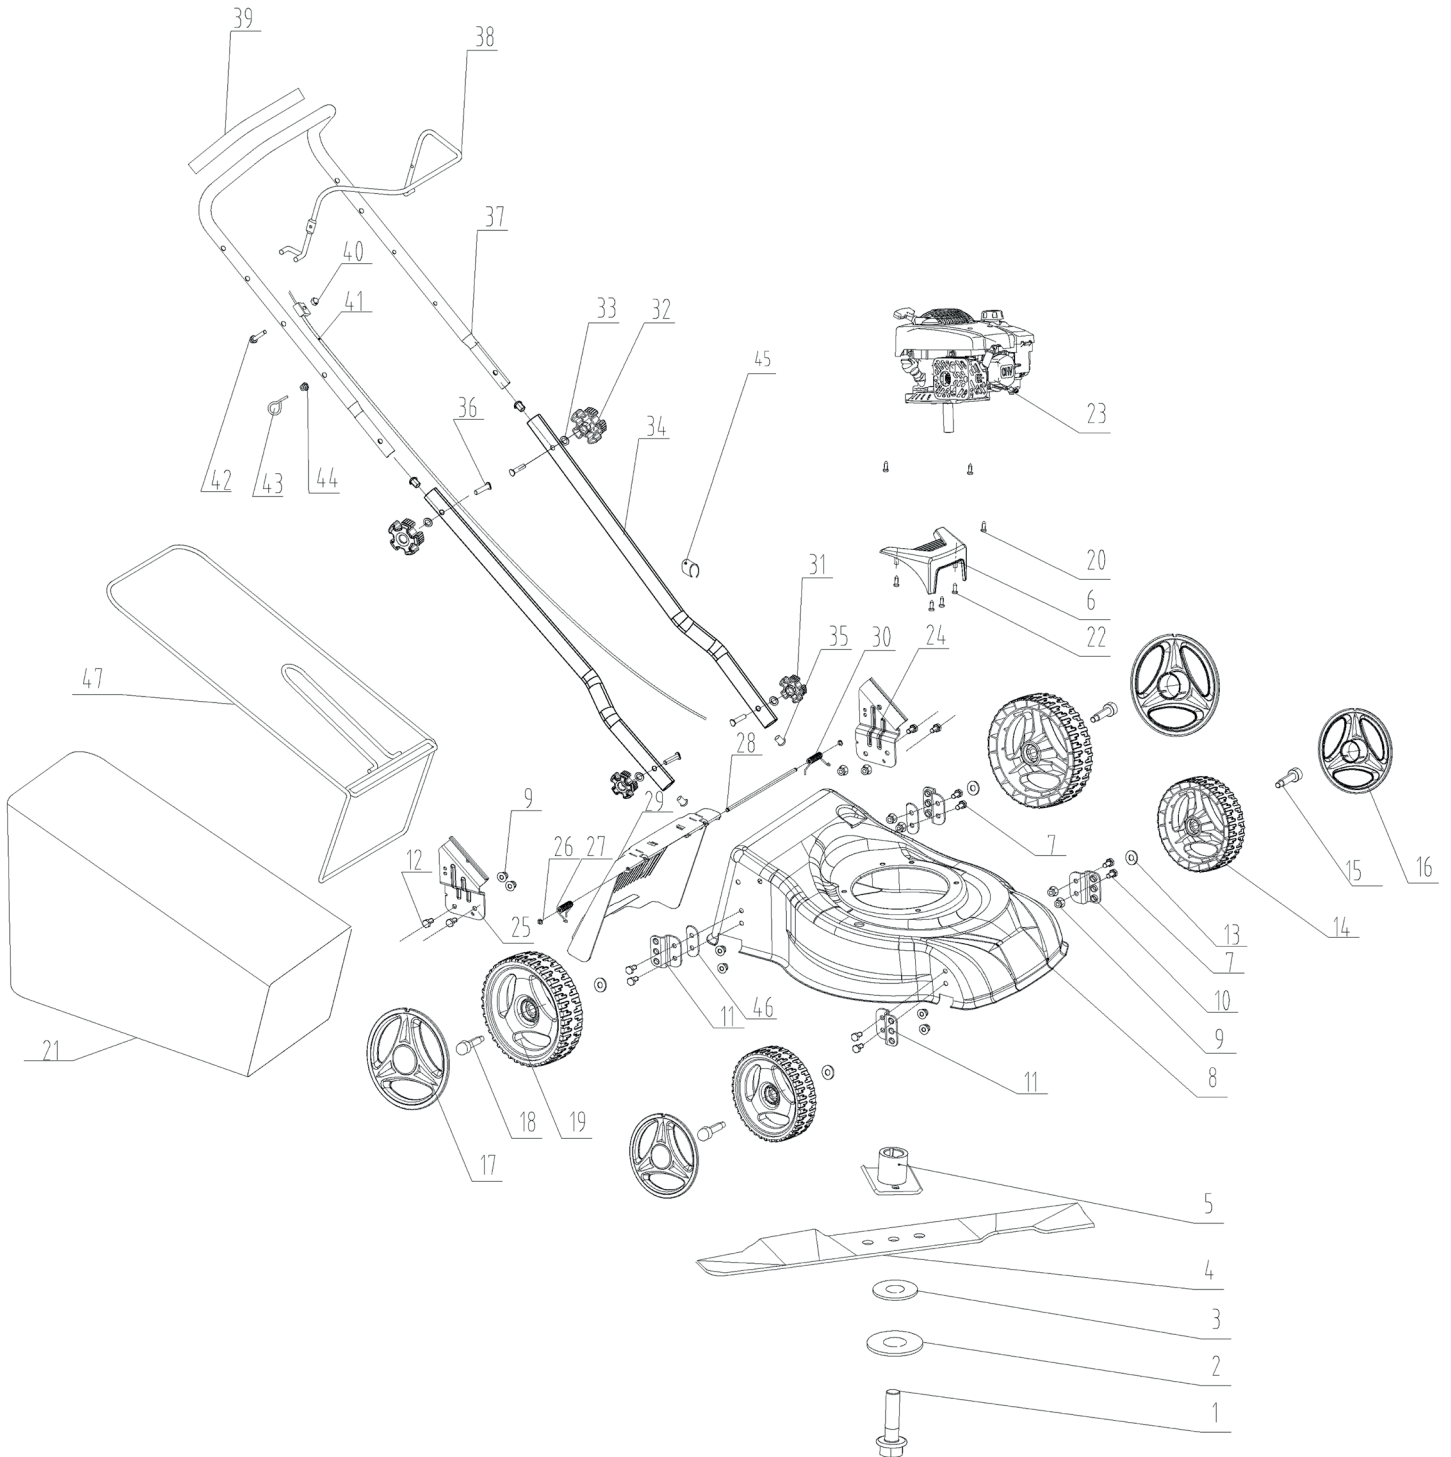

# PT 400

## ГАЗОНОКОСИЛКА БЕНЗИНОВАЯ

АРТИКУЛ: 512 10 9400

EAN8 - 20121815

РЕЛИЗ: 11.2021

**ДЕТАЛИРОВКА ИЗДЕЛИЯ**

***PATRIOT***

**РИСУНОК А**  
АРТИКУЛ: 512 10 9400

ТАБЛИЦА К РИСУНКУ А  
АРТИКУЛ: 512 10 9400

#	АРТИКУЛ	ОПИСАНИЕ	КОЛ-ВО
A1-A3	005511922	Болт ножа с шайбами (комплект)	1
A4	005511662	Нож (602005)	1
A5	005511923	Адаптер ножа	1
A6	005511924	Декоративный капот	1
A8	005511925	Корпус газонокосилки (Дека)	1
A10	005511667	Кронштейн колеса (левый)	2
A11	005511668	Кронштейн колеса (правый)	2
A15	005512159	Болт крепления колеса (левый)(L)	2
A18	005512160	Болт крепления колеса (правый)(R)	2
A14, A16	005512070	Комплект переднего колеса	2
A17, A19	005512065	Комплект заднего колеса	2
A21	005511686	Мешок травосборника (сетка)	1
A23	005512403	Двигатель в сборе (DVO130)	1
A24	005511672	Кронштейн ручки управления левый	1
A25	005511673	Кронштейн ручки управления правый	1
A27	005511674	Пружина разгрузочной крышки (правая)	1
A28	005511675	Ось разгрузочной крышки	1
A29	005511676	Разгрузочная крышка травосборника	1
A30	005511677	Пружина разгрузочной крышки (левая)	1
A31, A33, A36	005511678	Комплект крепления ручки управления нижней части	2
A32, A33, A36	005511679	Комплект крепления ручки управления верхней части	2
A34	005511927	Ручка управления нижняя часть	2
A37	005511928	Ручка управления верхняя часть	1
A38	005511682	Рычаг остановки двигателя	1
A41	005512343	Трос остановки двигателя	1
A45	005512061	Клипса фиксации провода	1
A47	005511685	Рама травосборника	1