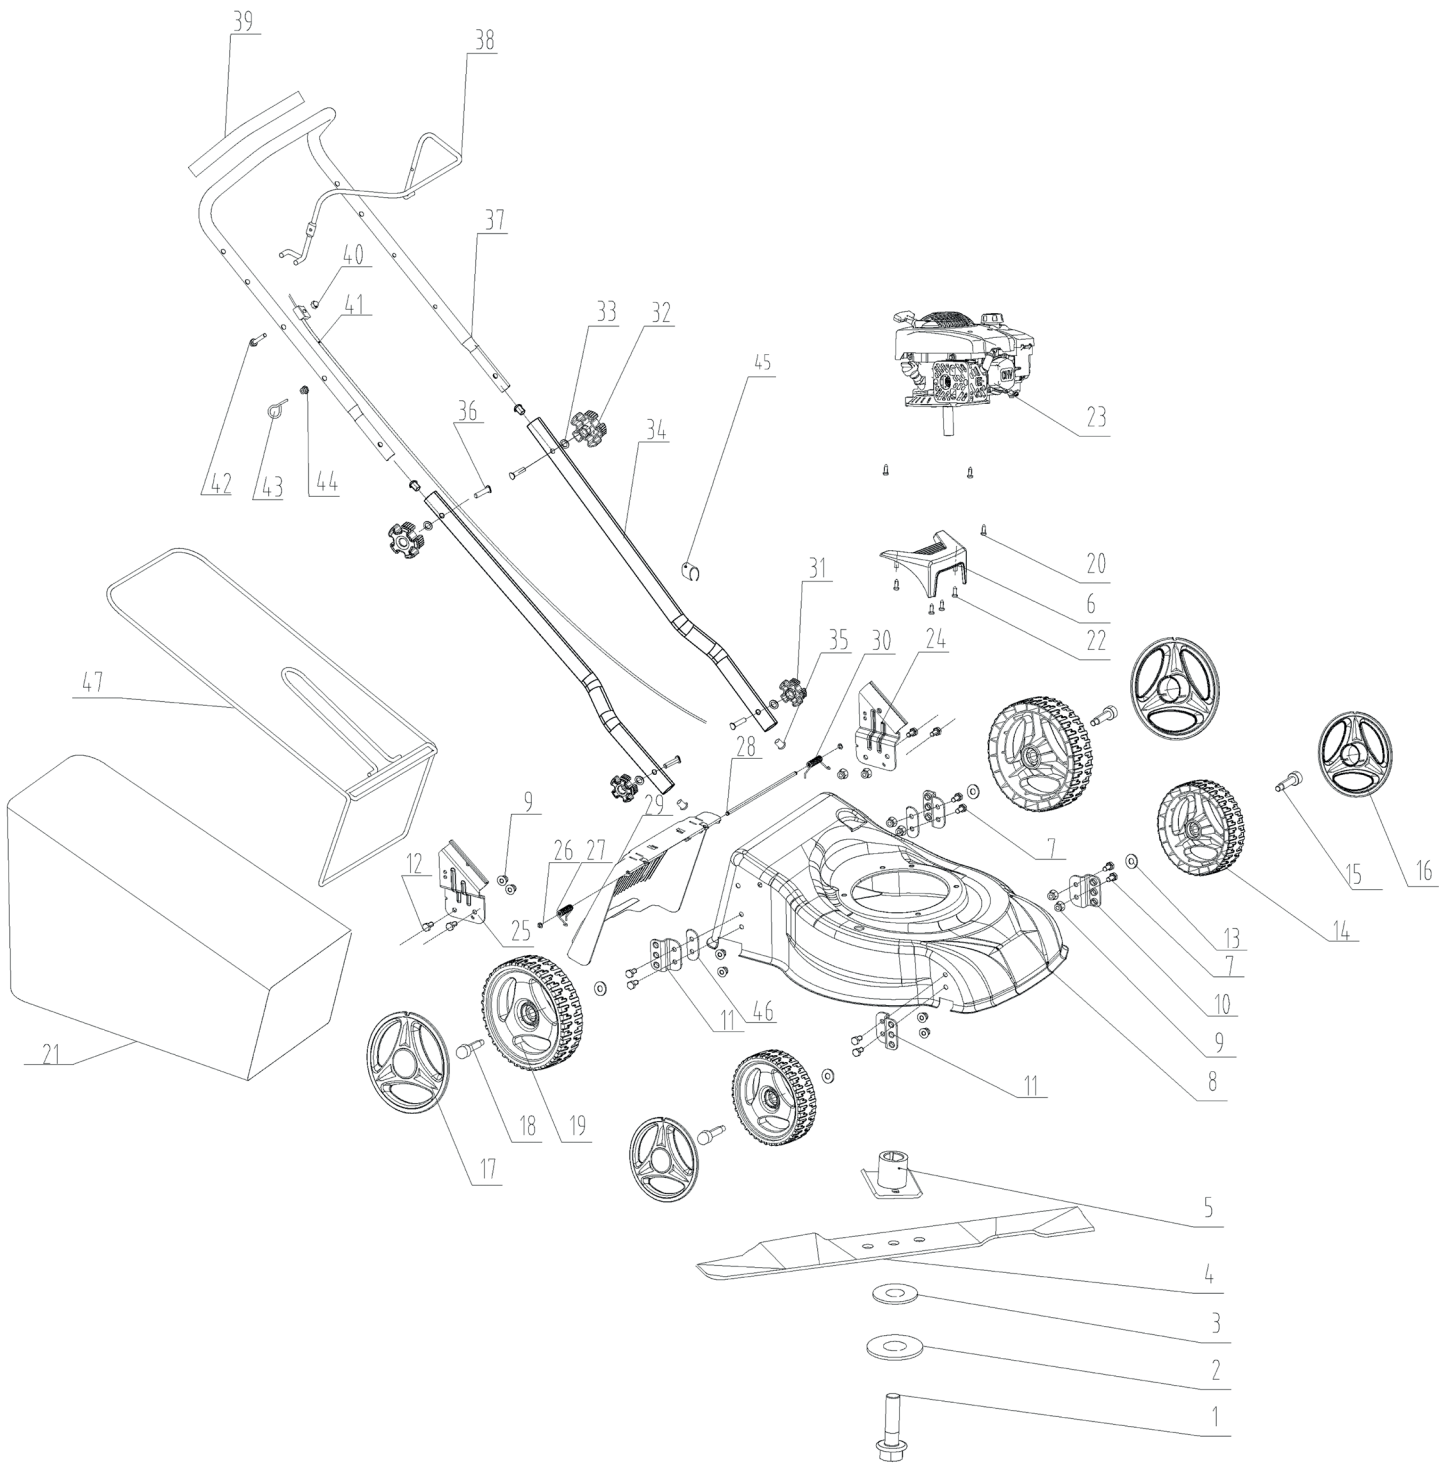

PT 400

ГАЗОНОКОСИЛКА БЕНЗИНОВАЯ

АРТИКУЛ: 512 10 9400

EAN8 - 21001758

РЕЛИЗ: 10.2021

ДЕТАЛИРОВКА ИЗДЕЛИЯ

PATRIOT

РИСУНОК А
АРТИКУЛ: 512 10 9400

ТАБЛИЦА К РИСУНКУ А
АРТИКУЛ: 512 10 9400

#	АРТИКУЛ	ОПИСАНИЕ	КОЛ-ВО
A1-A3	005511922	Болт ножа с шайбами (комплект)	1
A4	005511662	Нож (602005)	1
A5	005511923	Адаптер ножа	1
A6	005511924	Декоративный капот	1
A8	005511925	Корпус газонокосилки (Дека)	1
A10	005511667	Кронштейн колеса (левый)	2
A11	005511668	Кронштейн колеса (правый)	2
A15	005512159	Болт крепления колеса (левый)(L)	2
A18	005512160	Болт крепления колеса (правый)(R)	2
A14, A16	005512070	Комплект переднего колеса	2
A17, A19	005512065	Комплект заднего колеса	2
A21	005511686	Мешок травосборника (сетка)	1
A23	005512403	Двигатель в сборе (DVO130)	1
A24	005511672	Кронштейн ручки управления левый	1
A25	005511673	Кронштейн ручки управления правый	1
A27	005511674	Пружина разгрузочной крышки (правая)	1
A28	005511675	Ось разгрузочной крышки	1
A29	005511676	Разгрузочная крышка травосборника	1
A30	005511677	Пружина разгрузочной крышки (левая)	1
A31, A33, A36	005511678	Комплект крепления ручки управления нижней части	2
A32, A33, A36	005511679	Комплект крепления ручки управления верхней части	2
A34	005511927	Ручка управления нижняя часть	2
A37	005511928	Ручка управления верхняя часть	1
A38	005511682	Рычаг остановки двигателя	1
A41	005512343	Трос остановки двигателя	1
A45	005512061	Клипса фиксации провода	1
A47	005511685	Рама травосборника	1