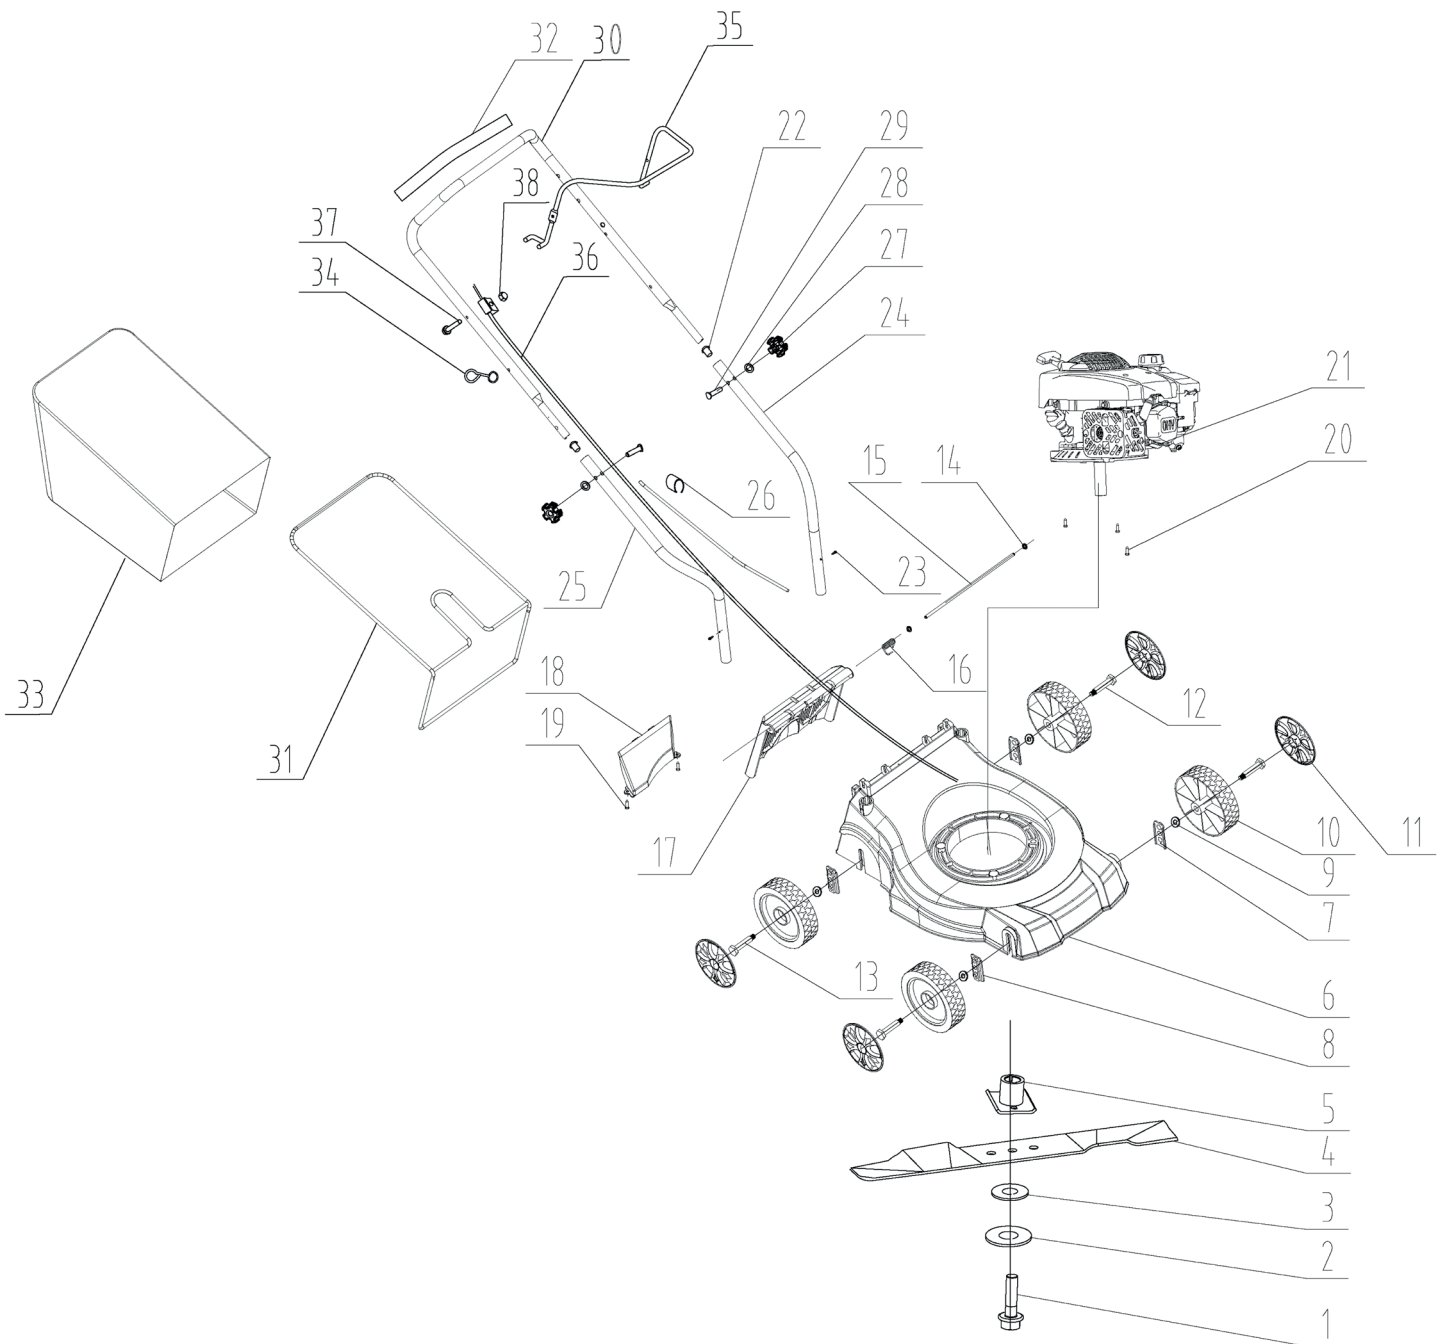

PT 40

ГАЗОНОКОСИЛКА БЕНЗИНОВАЯ

АРТИКУЛ: 512 10 9401

EAN8 - 20122256

РЕЛИЗ: 11.2021

ДЕТАЛИРОВКА ИЗДЕЛИЯ

PATRIOT

РИСУНОК А
АРТИКУЛ: 512 10 9401

ТАБЛИЦА К РИСУНКУ А

АРТИКУЛ: 512 10 9401

#	АРТИКУЛ	ОПИСАНИЕ	КОЛ-ВО
A1-A3	005511922	Болт ножа с шайбами (комплект)	1
A4	005512404	Нож (602008)	1
A5	005511923	Адаптер ножа	1
A6	005512405	Корпус газонокосилки (Дека)(пластик)	1
A7	005512406	Кронштейн колеса (левый)	2
A8	005512407	Кронштейн колеса (правый)	2
A10-A11	005512408	Колесо в сборе	4
A12	005512159	Болт крепления колеса (левый)(L)	2
A13	005512160	Болт крепления колеса (правый)(R)	2
A15	005512409	Ось разгрузочной крышки	1
A16	005512410	Пружина разгрузочной крышки	1
A17	005512411	Разгрузочная крышка травосборника	1
A18	005512412	Защитная пластина	1
A21	005512413	Двигатель в сборе (DVO130)	1
A24	005512414	Ручка управления нижняя часть (левая)	1
A25	005512415	Ручка управления нижняя часть (правая)	1
A26	005512416	Клипса фиксации провода	1
A27-A29	005512417	Комплект крепления ручки управления	2
A30	005511928	Ручка управления верхняя часть	1
A31	005512418	Рама травосборника	1
A33	005512419	Мешок травосборника (сетка)	1
A34	005512420	Фиксатор ручки стартера	1
A35	005511682	Рычаг остановки двигателя	1
A36	005512343	Трос остановки двигателя	1