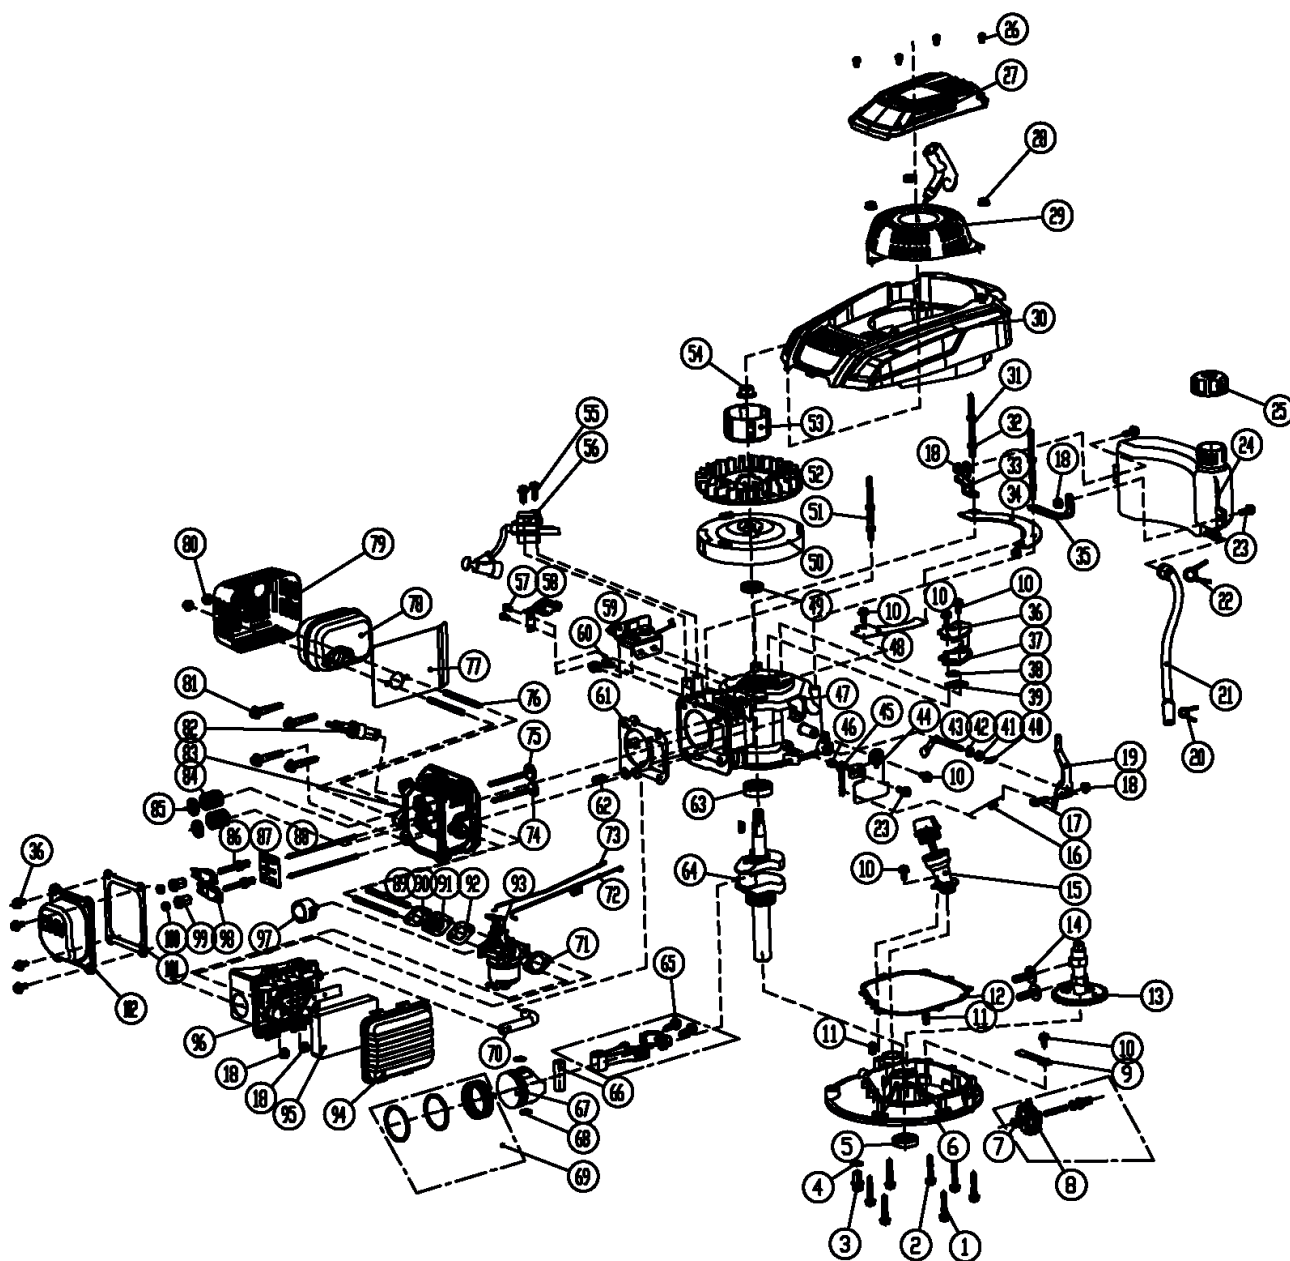

PT 410

ГАЗОНОКОСИЛКА БЕНЗИНОВАЯ

АРТИКУЛ: 512 10 9410

EAN8 - 20080174

РЕЛИЗ: 03.2019

ДЕТАЛИРОВКА ИЗДЕЛИЯ

PATRIOT

РИСУНОК А. ОБЩИЙ
АРТИКУЛ: 512 10 9410

#	АРТИКУЛ	ОПИСАНИЕ	КОЛ-ВО
A1	005510945	Колпак колеса 6"	4
A2	005510946	Колесный болт	4
A3	005510947	Колесо 6"	4
A1,A3	005510948	Колесо в сборе с колпаком	4
A4	005510949	Втулка колеса	4
A5	005510950	Шайба Ф8	7
A6	005510951	Корпус косилки	1
A7	005510952	Кожух передний	1
A8	005510953	Саморез ST4.2x13	4
A9	005510954	Нож (408мм) (CST8335652)	1
A10	005510955	Шайба ножа (прижимная)	1

РИСУНОК В. ДВИГАТЕЛЬ В РАЗБОРЕ

АРТИКУЛ: 512 10 9410

#	АРТИКУЛ	ОПИСАНИЕ	КОЛ-ВО
B1	005510985	Болт М6х35	6
B2	005510986	Болт М6х40	1
B3	005510987	Болт слива масла М10х15х1.25	1
B4	005510988	Шайба сливного болта Ф10.5хФ15х2	1
B5	005510989	Сальник 22х35х7	1
B6	005510990	Крышка картера	1
B7	005510991	Шайба Ф12.8хФ6.х1.2	1
B8	005510992	Шестерня регулятора оборотов в сборе (1P56F)	1