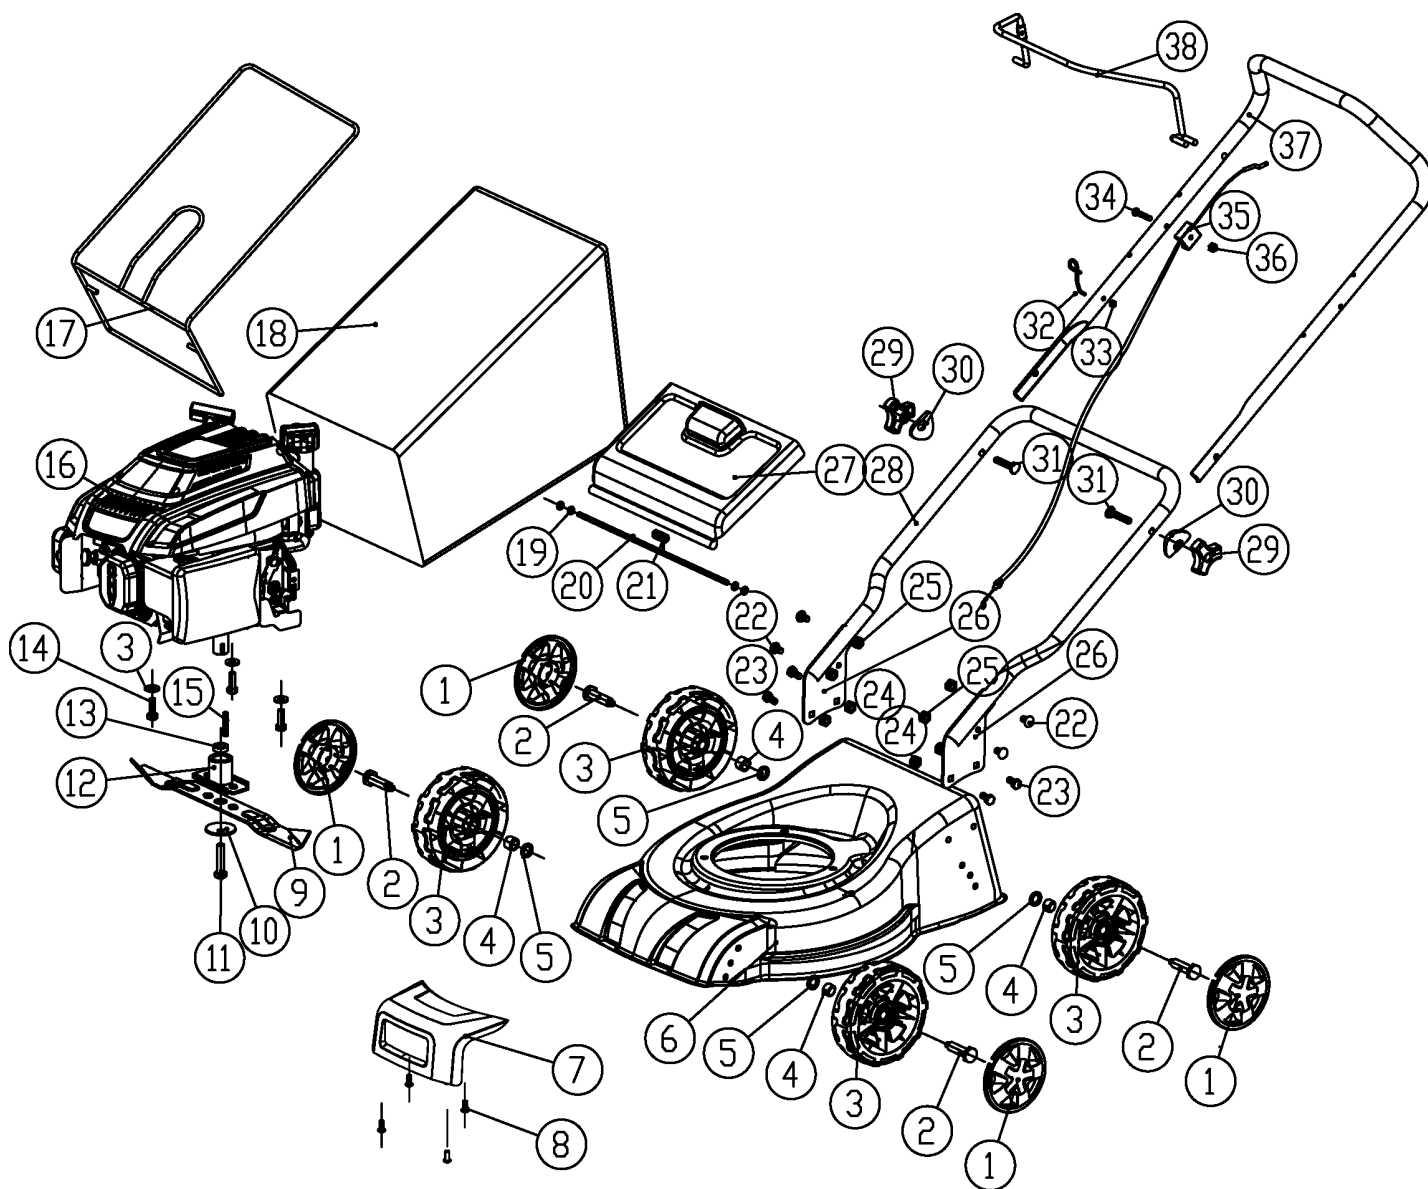

PT 410

ГАЗОНОКОСИЛКА БЕНЗИНОВАЯ

АРТИКУЛ: 512 10 9410

EAN8 - 20080174

РЕЛИЗ: 03.2019

ДЕТАЛИРОВКА ИЗДЕЛИЯ

PATRIOT

РИСУНОК А. ОБЩИЙ
АРТИКУЛ: 512 10 9410

ТАБЛИЦА К РИСУНКУ А

АРТИКУЛ: 512 10 9410

	АРТИКУЛ	ОПИСАНИЕ	КОЛ-ВО
A11	005510956	Болт фиксации ножа	1
A12	005510957	Адаптер ножа	1
A13	005510958	Прокладка адаптера ножа	1
A14	005510959	Болт М8х30	3
A15	005510960	Шпонка выходного вала двигателя 4.7	1
A16	005510961	Двигатель в сборе (99CC)(1P56)	1
A17	005510962	Рама травосборника	1
A18	005510963	Мешок травосборника (сетка)	1
A19	005510964	Шайба Ф6	4
A20	005510965	Ось разгрузочной крышки	1
A21	005510966	Пружина разгрузочной крышки	1
A22	005510967	Болт М8х17	4
A23	005510968	Болт М8х16	4
A24	005510969	Гайка М8-8.8	4
A25	005510970	Гайка М8	4
A26	005510971	Плата крепления ручки	2
A27	005510972	Разгрузочная крышка травосборника	1
A28	005510973	Рама крепления ручки управления	1
A29	005510974	Гайка-барашек крепления ручки управления	2
A30	005510975	Шайба крепления ручки	2
A31	005510976	Болт крепления ручки М8х45	2
A29,A30,A31	005510977	Крепление ручки управление (комплект)	2
A32	005510978	Крючок фиксации ручки стартера	1
A33	005510979	Гайка М4	1
A34	005510980	Винт М6х35	1
A35	005510981	Трос запуска двигателя	1
A36	005510982	Гайка М6	1
A37	005510983	Ручка управления	1
A38	005510984	Рычаг остановки двигателя	1

РИСУНОК В. ДВИГАТЕЛЬ В РАЗБОРЕ

АРТИКУЛ: 512 10 9410

#	АРТИКУЛ	ОПИСАНИЕ	КОЛ-ВО
B1	005510985	Болт М6х35	6
B2	005510986	Болт М6х40	1
B3	005510987	Болт слива масла М10х15х1.25	1
B4	005510988	Шайба сливного болта Ф10.5хФ15х2	1
B5	005510989	Сальник 22х35х7	1
B6	005510990	Крышка картера	1
B7	005510991	Шайба Ф12.8хФ6.х1.2	1
B8	005510992	Шестерня регулятора оборотов в сборе (1P56F)	1