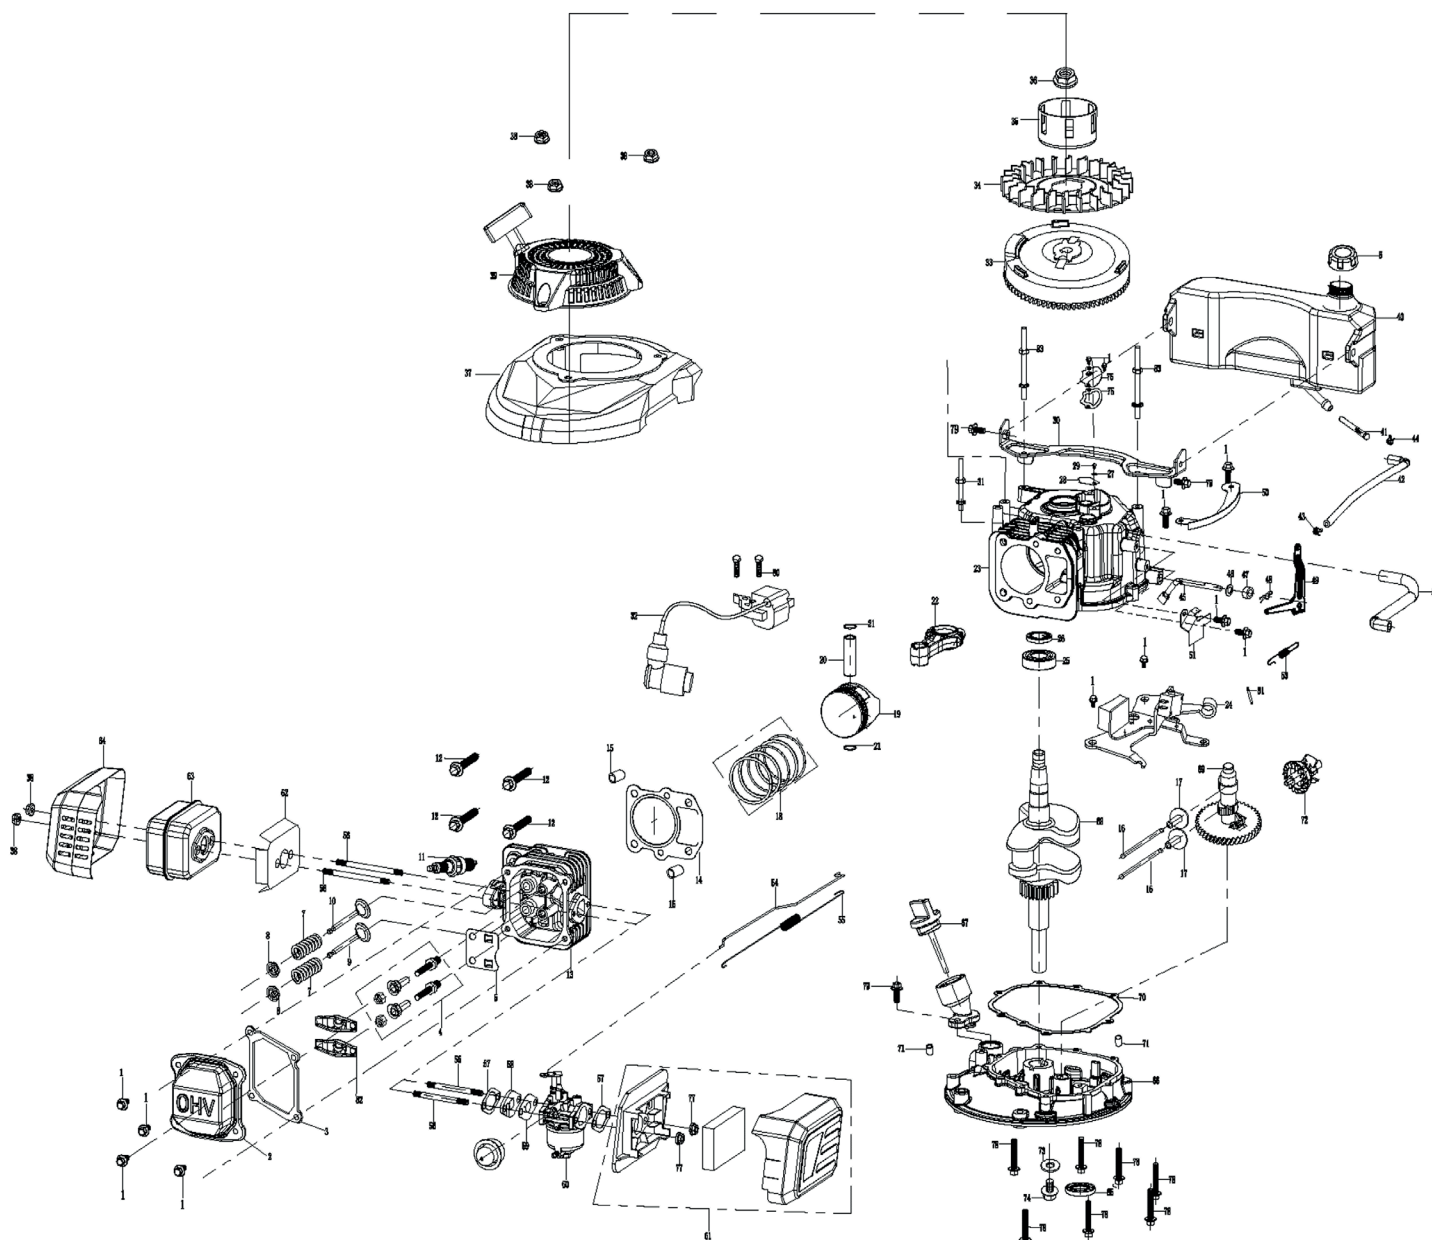

## ТАБЛИЦА К РИСУНКУ А.

АРТИКУЛ: 512 10 9410

#	АРТИКУЛ	ОПИСАНИЕ	КОЛ-ВО
A8	005511925	Корпус газонокосилки (Дека)	1
A10	005511667	Кронштейн колеса (левый)	2
A11	005511668	Кронштейн колеса (правый)	2
A14-A16	005511669	Комплект переднего колеса	2
A17-A19	005511670	Комплект заднего колеса	2
A23	005511671	Двигатель в сборе (DV98)	1
A24	005511672	Кронштейн ручки управления левый	1
A25	005511673	Кронштейн ручки управления правый	1
A27	005511674	Пружина разгрузочной крышки (правая)	1
A28	005511675	Ось разгрузочной крышки	1
A29	005511676	Разгрузочная крышка травосборника	1
A30	005511677	Пружина разгрузочной крышки (левая)	1
A31, A33, A36	005511678	Комплект крепления ручки управления нижней части	2
A32, A33, A36	005511679	Комплект крепления ручки управления верхней части	2
A34	005511680	Ручка управления нижняя часть	1
A37	005511928	Ручка управления верхняя часть	1
A38	005511682	Рычаг остановки двигателя	1
A41	005511683	Трос остановки двигателя	1
A47	005511685	Рама травосборника	1
A48	005511686	Мешок травосборника (сетка)	1

**РИСУНОК В. ДВИГАТЕЛЬ (DV98) В РАЗБОРЕ**

АРТИКУЛ: 512 10 9410

#	АРТИКУЛ	ОПИСАНИЕ	КОЛ-ВО
B2	005511687	Крышка головки цилиндра (DV98)	1
B3	005511688	Прокладка крышки головки цилиндра (DV98)	1
B4, B82	005511689	Комплект коромысла (DV98)	2
B5	005511690	Направляющая пластина (DV98)	1
B6	005511691	Крышка топливного бака (DV98)	1
B7	005511692	Пружина клапана (DV98)	2
B8	005511693	Седло пружины клапана (DV98)	2
B9	005511694	Клапан впускной (DV98)	1
B10	005511695	Клапан выпускной (DV98)	1
B13	005511696	Головка цилиндра (корпус) (DV98)	1