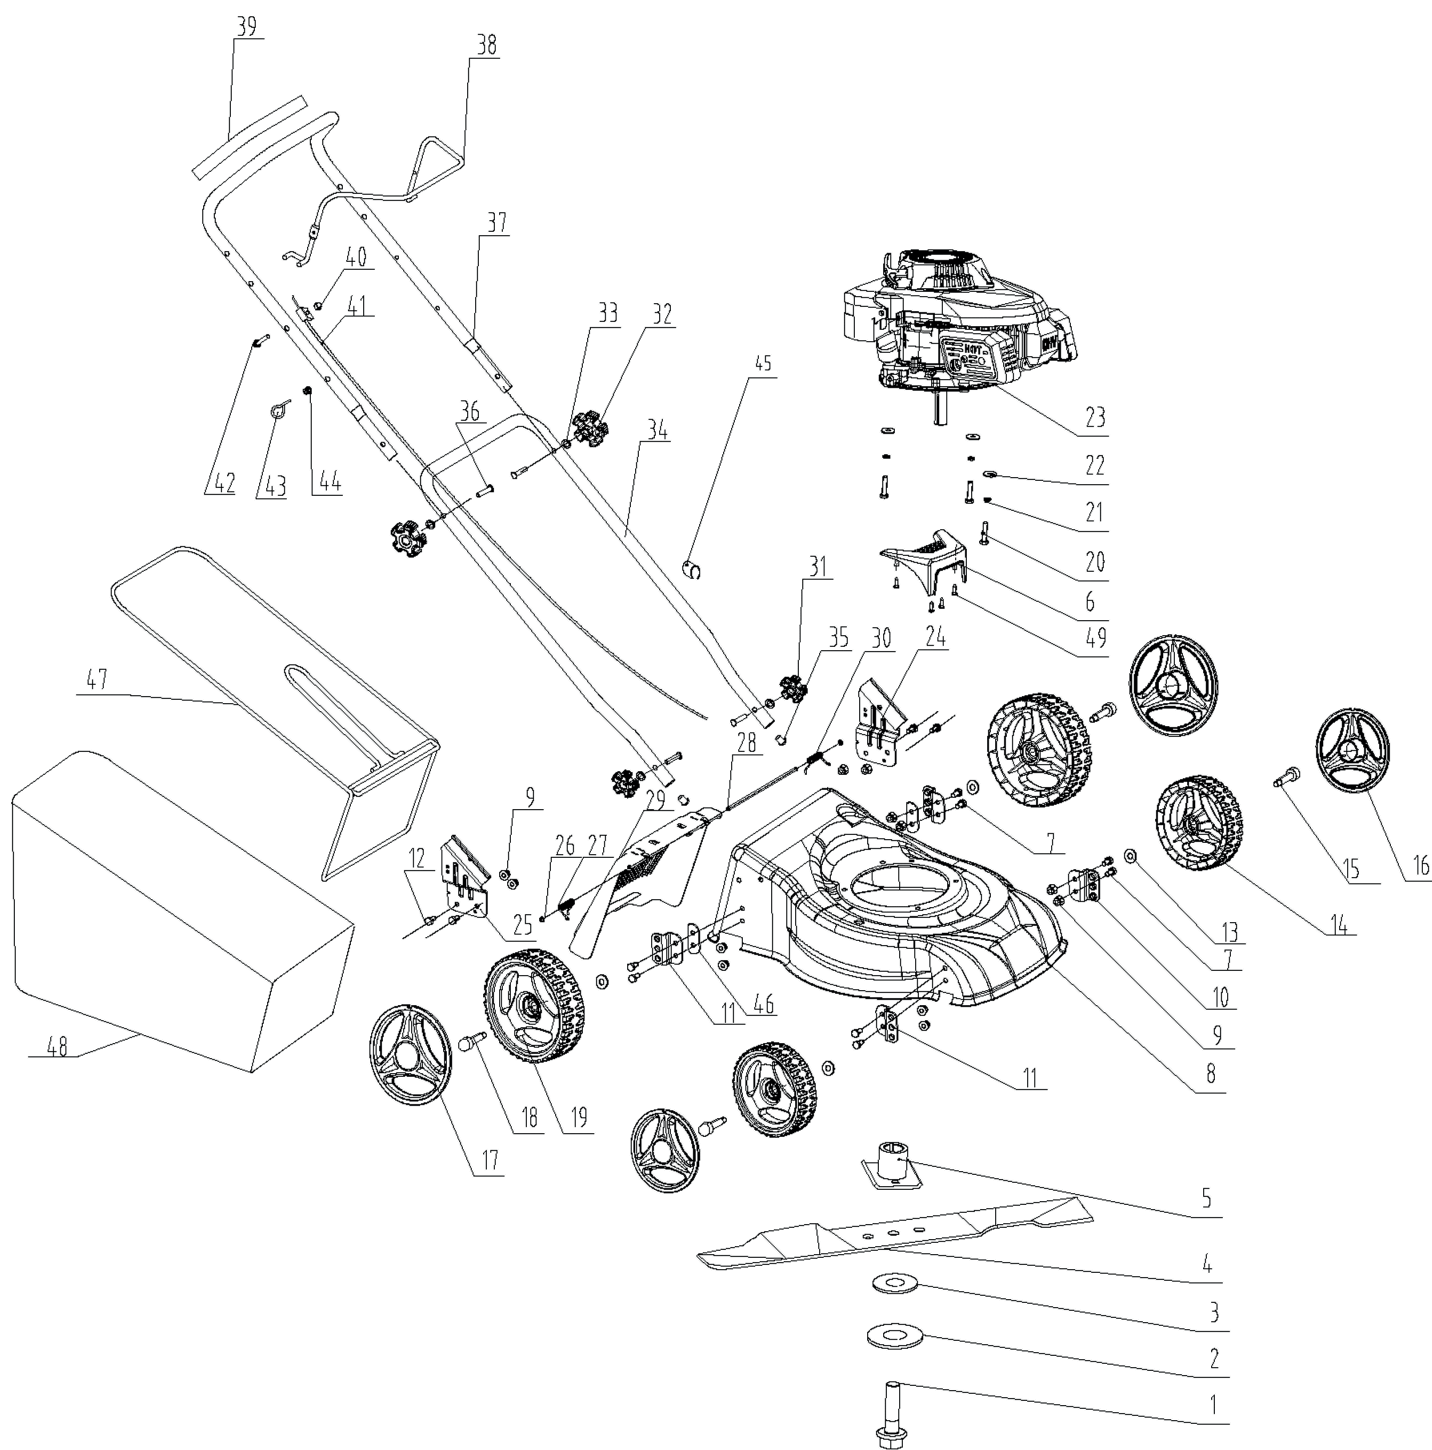

# PT 410

## ГАЗОНОКОСИЛКА БЕНЗИНОВАЯ

АРТИКУЛ: 512 10 9410

EAN8 - 20100582

РЕЛИЗ: 08.2020

**ДЕТАЛИРОВКА ИЗДЕЛИЯ**

***PATRIOT***

**РИСУНОК А. ГАЗОКОСИЛКА В РАЗБОРЕ**

АРТИКУЛ: 512 10 9410

## ТАБЛИЦА К РИСУНКУ А.

АРТИКУЛ: 512 10 9410

#	АРТИКУЛ	ОПИСАНИЕ	КОЛ-ВО
A8	005511925	Корпус газонокосилки (Дека)	1
A10	005511667	Кронштейн колеса (левый)	2
A11	005511668	Кронштейн колеса (правый)	2
A14-A16	005511669	Комплект переднего колеса	2
A17-A19	005511670	Комплект заднего колеса	2
A23	005511671	Двигатель в сборе (DV98)	1
A24	005511672	Кронштейн ручки управления левый	1
A25	005511673	Кронштейн ручки управления правый	1
A27	005511674	Пружина разгрузочной крышки (правая)	1
A28	005511675	Ось разгрузочной крышки	1
A29	005511676	Разгрузочная крышка травосборника	1
A30	005511677	Пружина разгрузочной крышки (левая)	1
A31, A33, A36	005511678	Комплект крепления ручки управления нижней части	2
A32, A33, A36	005511679	Комплект крепления ручки управления верхней части	2
A34	005511680	Ручка управления нижняя часть	1
A37	005511928	Ручка управления верхняя часть	1
A38	005511682	Рычаг остановки двигателя	1
A41	005511683	Трос остановки двигателя	1
A47	005511685	Рама травосборника	1
A48	005511686	Мешок травосборника (сетка)	1

**РИСУНОК В. ДВИГАТЕЛЬ (DV98) В РАЗБОРЕ**

АРТИКУЛ: 512 10 9410

#	АРТИКУЛ	ОПИСАНИЕ	КОЛ-ВО
B2	005511687	Крышка головки цилиндра (DV98)	1
B3	005511688	Прокладка крышки головки цилиндра (DV98)	1
B4, B82	005511689	Комплект коромысла (DV98)	2
B5	005511690	Направляющая пластина (DV98)	1
B6	005511691	Крышка топливного бака (DV98)	1
B7	005511692	Пружина клапана (DV98)	2
B8	005511693	Седло пружины клапана (DV98)	2
B9	005511694	Клапан впускной (DV98)	1
B10	005511695	Клапан выпускной (DV98)	1
B13	005511696	Головка цилиндра (корпус) (DV98)	1